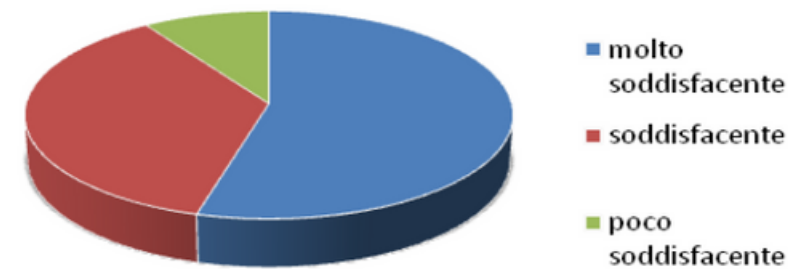

Monitoraggio - le impressioni di studentesse e studenti

Valutazione complessiva dell'esperienza di studio

Molto soddisfacente	59,5%
Soddisfacente	39,9%
Poco soddisfacente	2%