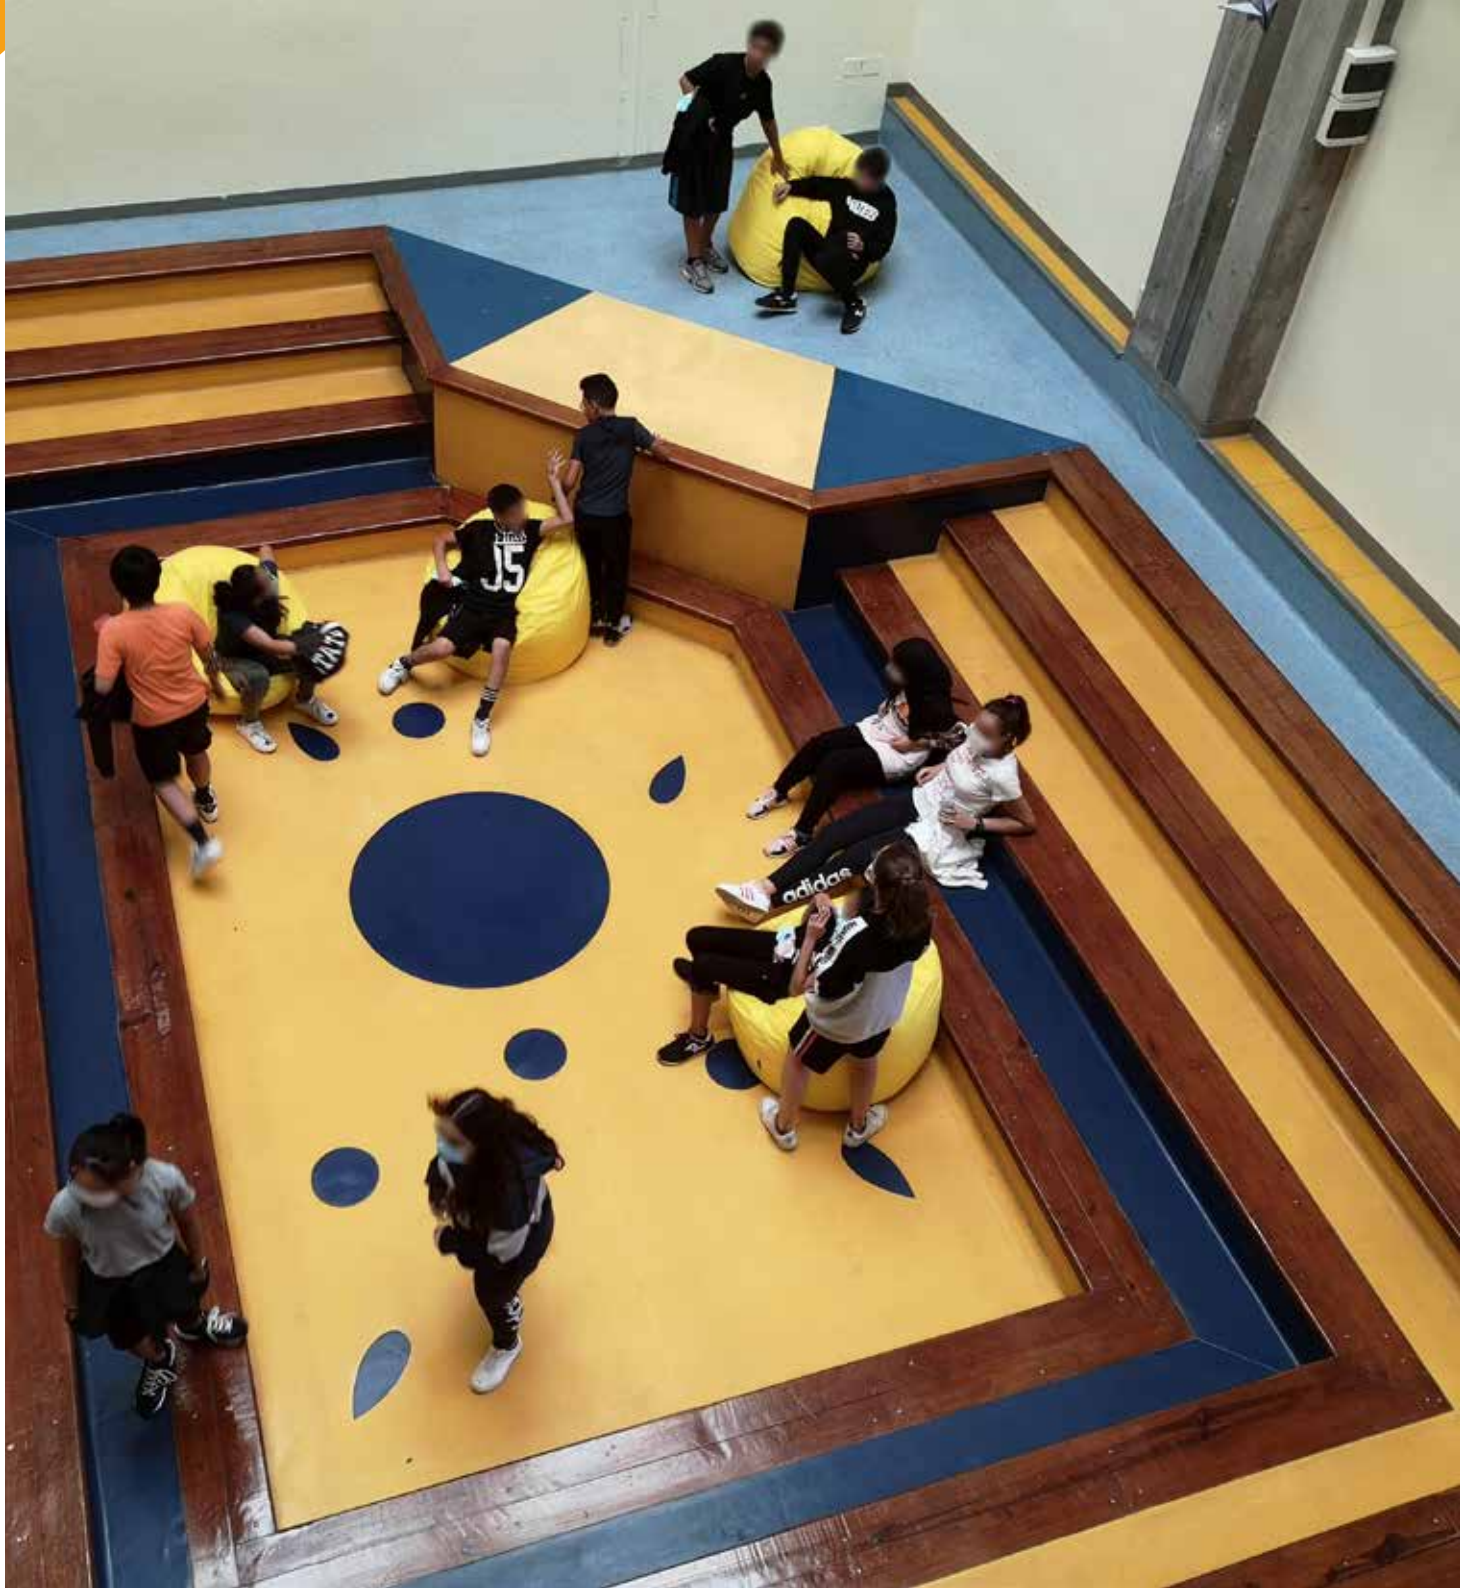

# TORINO SCUOLA CENTRO CIVICO

VIA BARDONECCHIA 34

CITTA' DI TORINO

ITER Istituzione Torinese per  
una Educazione Responsabile

**UN HUB CULTURALE  
DEDICATO ALLA  
RICERCA E ALLA  
SPERIMENTAZIONE**

**TORINO  
SCUOLA  
CENTRO  
CIVICO**

**UN POLO EDUCATIVO  
CHE AMPLIA  
LA SUA FUNZIONE  
DI SERVIZIO  
PUBBLICO  
E SI APRE  
AL TERRITORIO**

**LA CITTÀ  
ENTRA  
NELLA  
SCUOLA**

**LA SCUOLA  
SI APRE  
ALLA CITTÀ**

Il complesso di  
via Bardonecchia 34  
si arricchisce di  
servizi di interesse  
collettivo in campo  
educativo,  
culturale  
e sociale