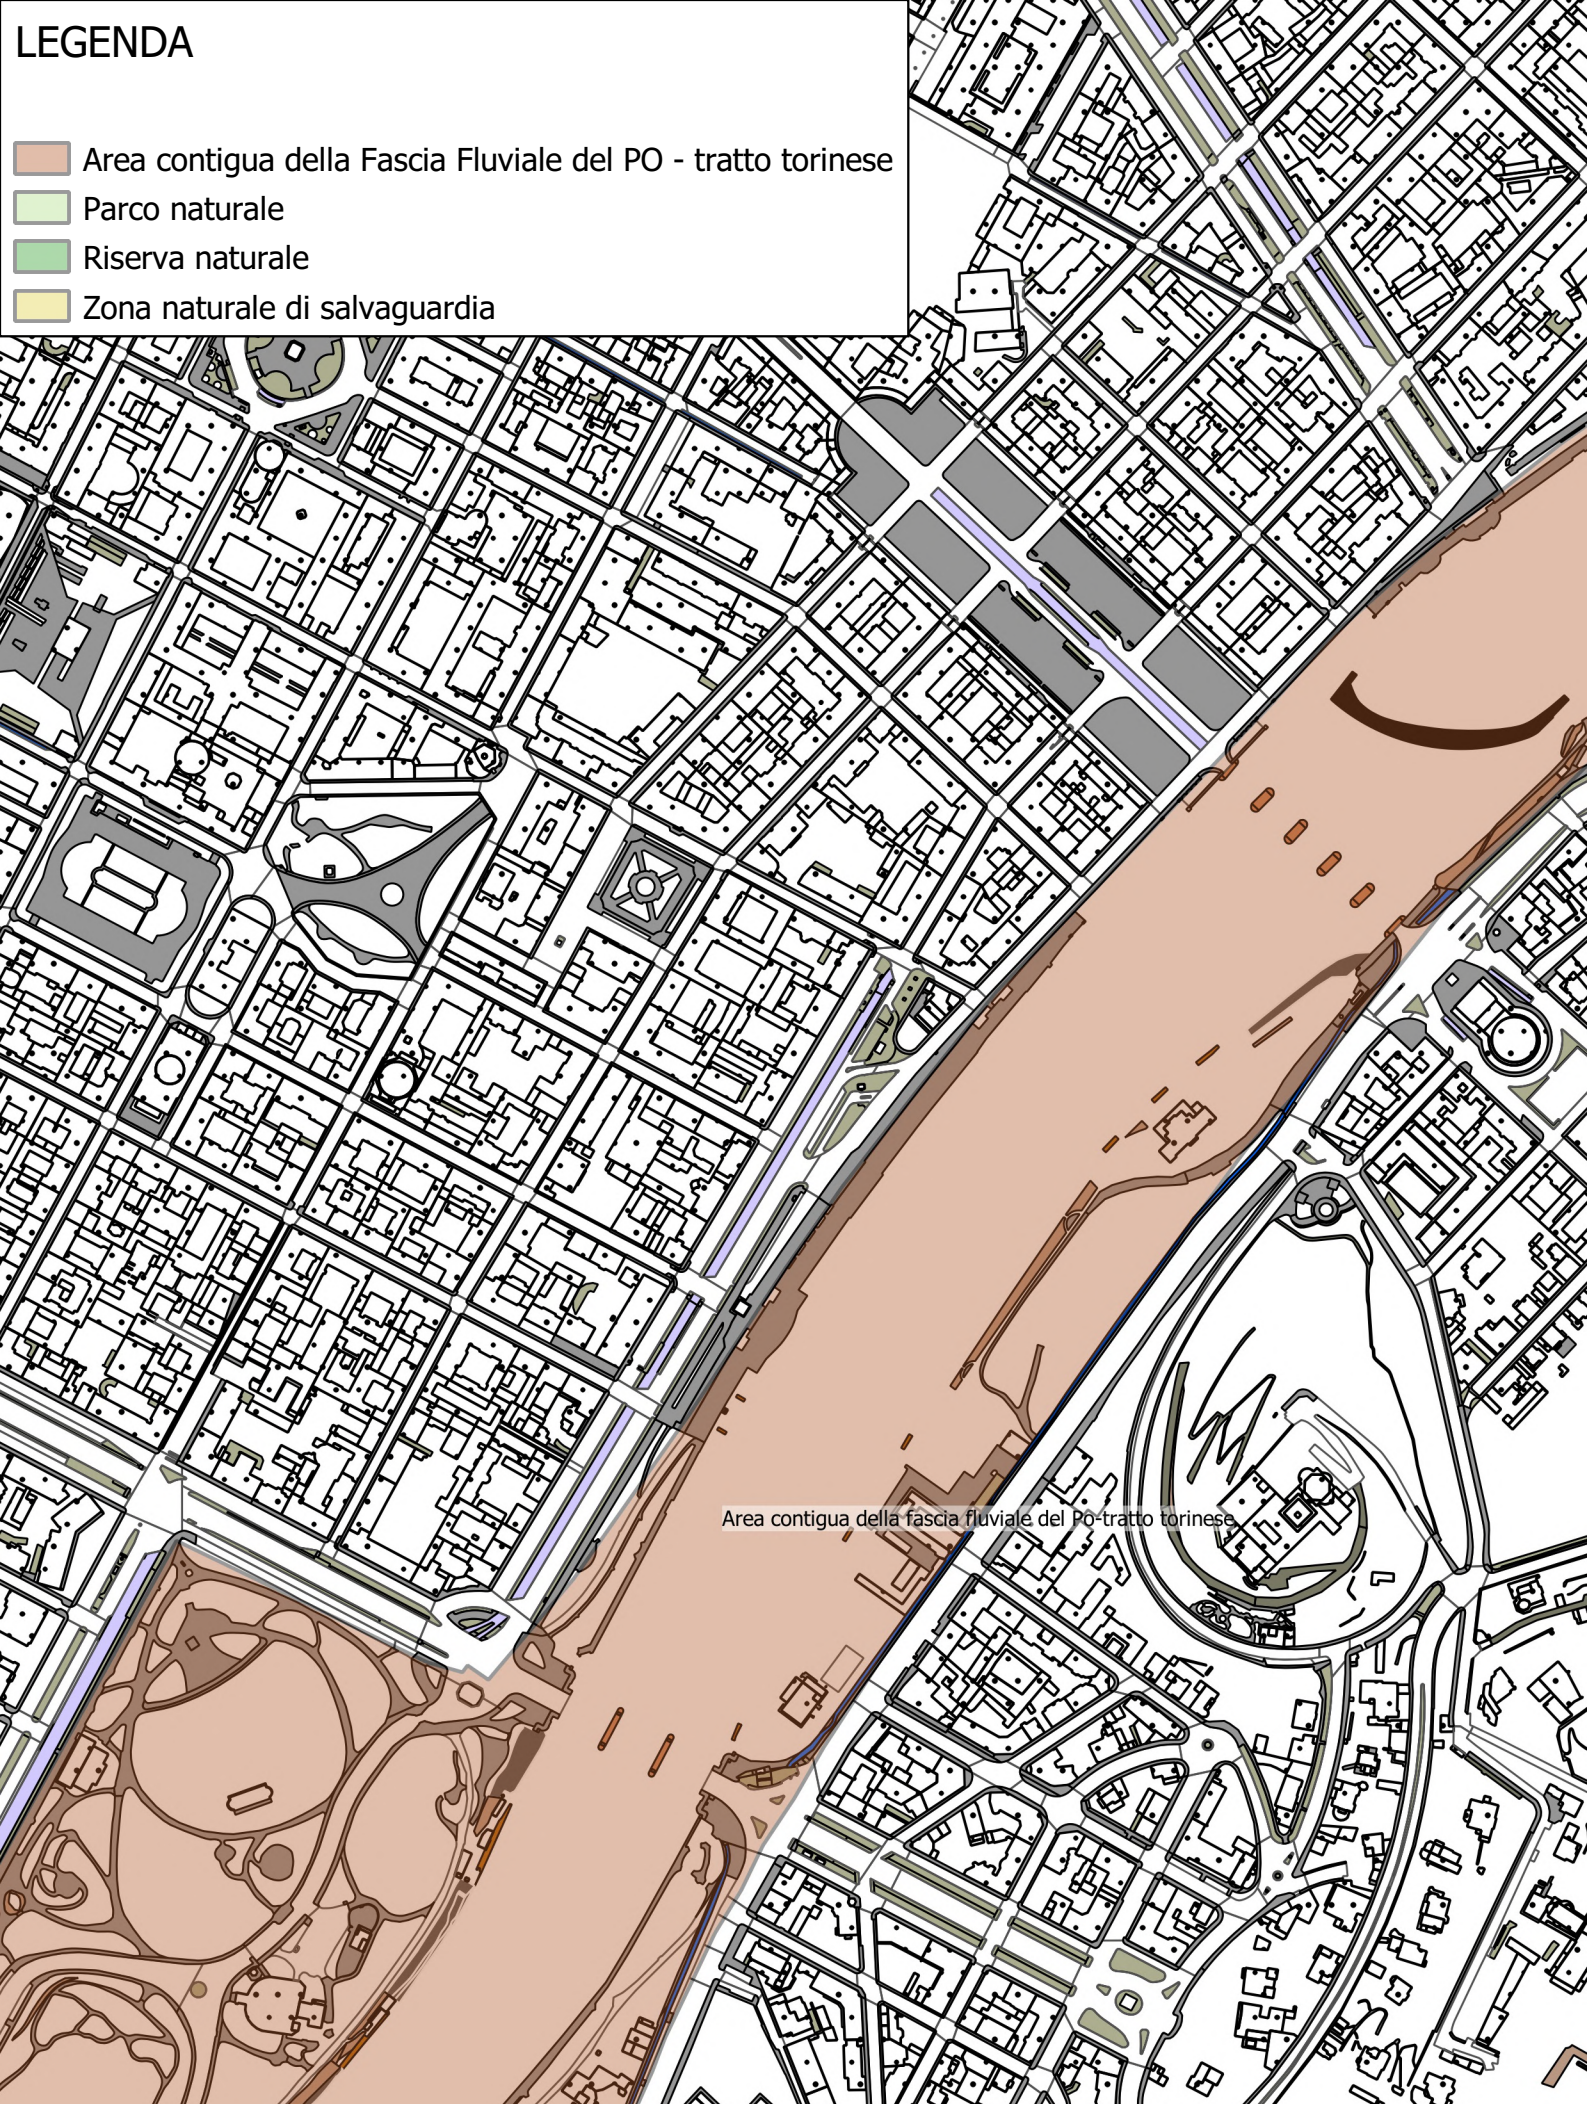

LEGENDA

- Area contigua della Fascia Fluviale del PO - tratto torinese
- Parco naturale
- Riserva naturale
- Zona naturale di salvaguardia

Area contigua della fascia fluviale del PO-tratto torinese