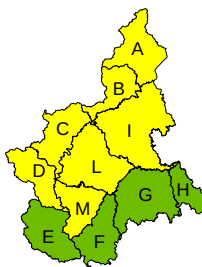

Fenomeni intensi già dalle prime ore di domani a partire dai settori nord-occidentali. AVVISO DI CONDIZIONI METEOROLOGICHE AVVERSE per i dettagli consultare il bollettino di Vigilanza Meteorologica.

QUADRO DI SINTESI

Livelli di allerta massimi nel periodo di validità del bollettino

LIVELLO DI ALLERTA

VERDE	Assenza di fenomeni significativi prevedibili
GIALLO	Fenomeni localizzati
ARANCIONE	Fenomeni diffusi
ROSSO	Numerosi e/o estesi fenomeni

L'allerta per valanghe è valutata solo sulle aree montane e nel periodo di emissione del bollettino del Pericolo valanghe

ZONE DI ALLERTA

- A Toce (NO-VB)
- B Val Sesia, Cervo e Chiusella (BI-TO-VC)
- C Valli Orco, Lanzo, bassa val Susa e Sangone (TO)
- D Alta val Susa, Chisone, Pellice e Po (CN-TO)
- E Valli Varaita, Maira e Stura (CN)
- F Valle Tanaro (CN)
- G Belbo e Bormida (AL-AT-CN)
- H Scrivia (AL)
- I Pianura Settentrionale (AL-AT-BI-NO-TO-VC)
- L Pianura Torinese e Colline (AL-AT-CN-TO)
- M Pianura Cuneese (CN-TO)

Per una corretta interpretazione ed approfondimenti consultare sempre il disciplinare

Diffusione: <http://www.ruparpiemonte.it/meteo/> - <http://intranet.ruparpiemonte.it/meteo/> con password di accesso

www.arpa.piemonte.it