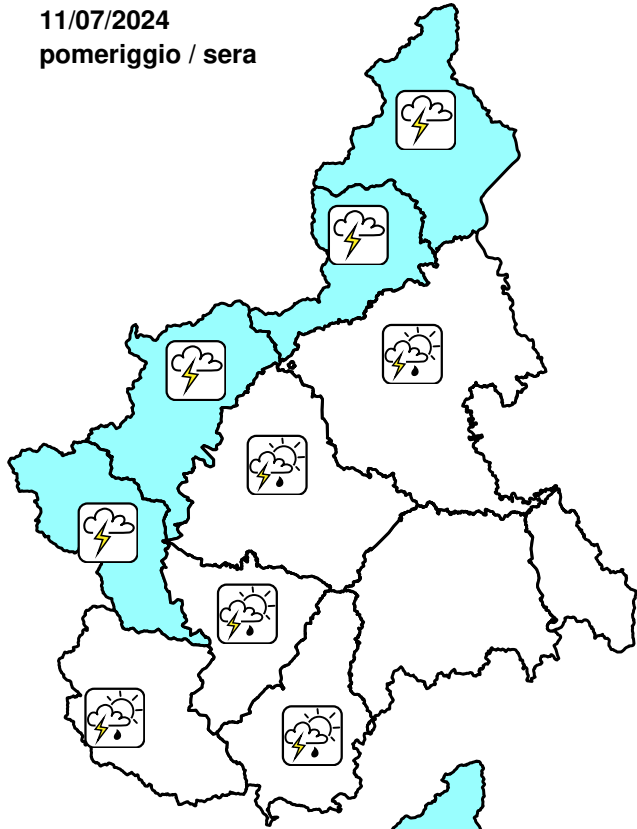

VIGILANZA METEOROLOGICA

BOLLETTINO N°	DATA EMISSIONE	VALIDITÀ	AGGIORNAMENTO	SERVIZIO A CURA DI	AMBITO
219/2024	11/07/2024 ore 13:00	60 ore	12/07/2024 ore 13:00	ARPA - Rischi Naturali e Ambientali	Regione Piemonte

SINTESI METEOROLOGICA

Oggi rovesci e locali temporali sulle Alpi tra Graie e Lepontine. Domani temporali forti e talora persistenti sui settori settentrionali della regione, nel pomeriggio attivazione di temporali anche forti sulle pianure centrali. Associati fenomeni di grandine di medie dimensioni e raffiche di vento. Sabato locali rovesci sulle Alpi nel pomeriggio.

PREVISIONI

11/07/2024
pomeriggio / sera