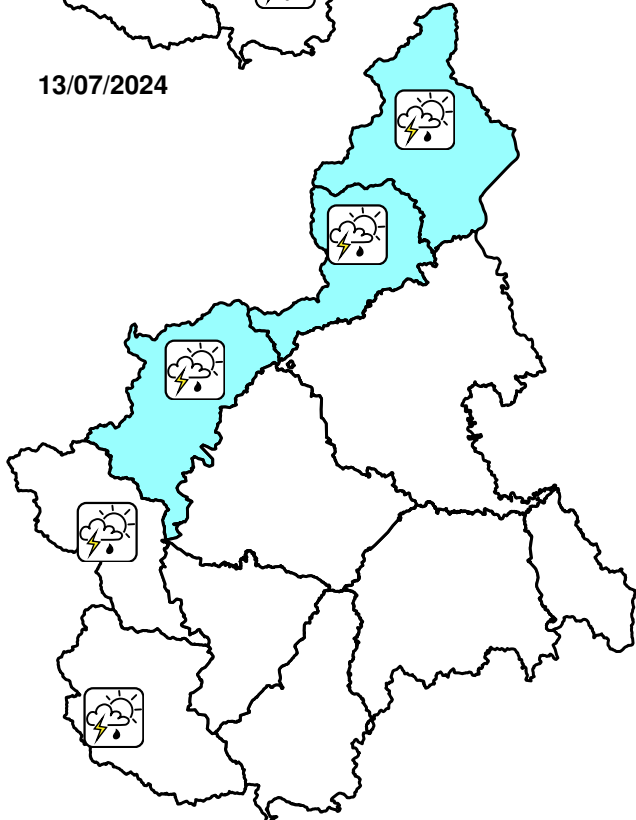

13/07/2024