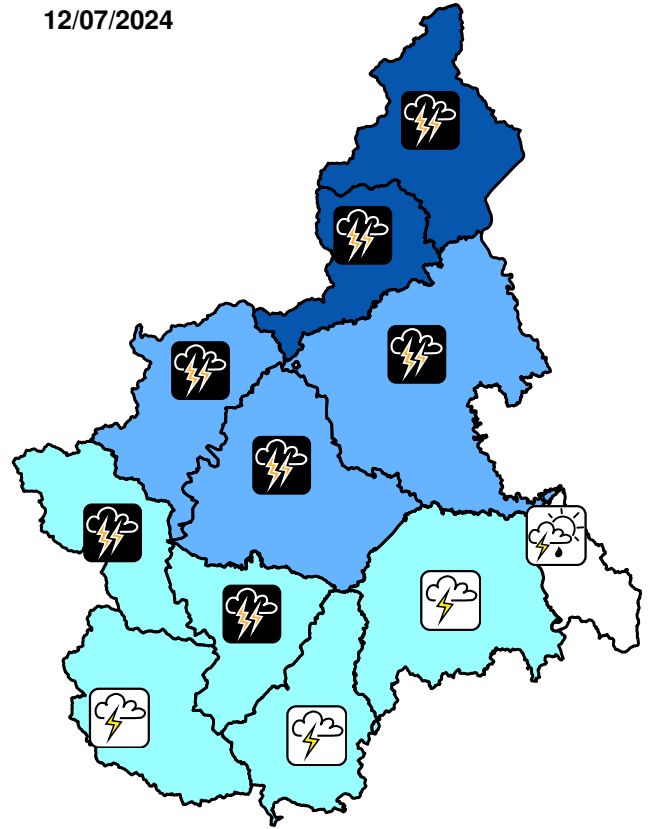

12/07/2024