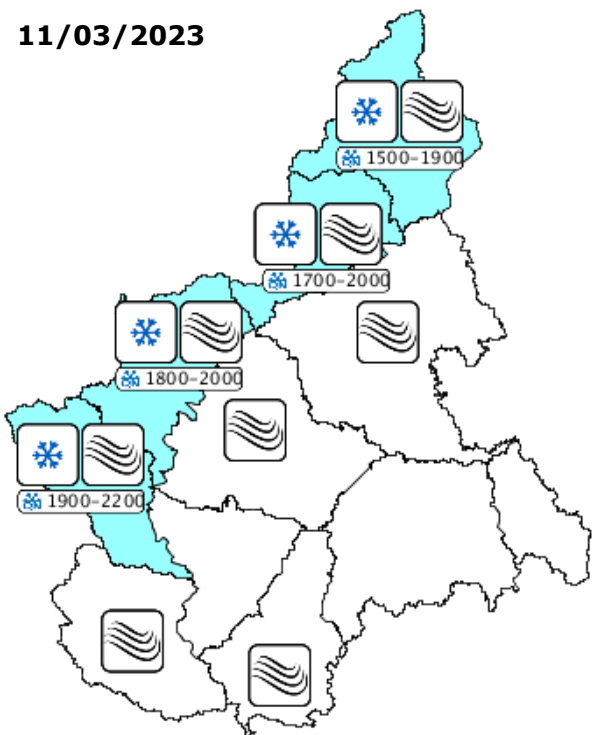

**SINTESI METEOROLOGICA**

Ventilazione in nuova intensificazione dalla prossima serata sulle Alpi e sul resto della regione nel corso della giornata di domani con raffiche localmente forti nel pomeriggio anche in pianura. Successiva graduale attenuazione nella giornata di sabato. Nevicate sulle Alpi di confine.

**PREVISIONI**

**09/03/2023**  
**pomeriggio**

**10/03/2023**

**11/03/2023**

**LEGENDA**

**INTENSITA' di precipitazione**

assente	debole	moderata	forte	molto forte
---------	--------	----------	-------	-------------

**ANOMALIA TERMICA**

**ICONE FENOMENI METEO**

calda	fredda
molto calda	molto fredda

**NEVE**

debole	moderata	forte
--------	----------	-------

**FENOMENI TEMPORALESCHI**

rovesci	temporali	temporali forti	temporali forti e persistenti
---------	-----------	-----------------	-------------------------------

**AREE DI VIGILANZA E ALLERTA**

- A** Toce (NO-VB)
- B** Val Sesia, Cervo e Chiusella (BI-TO-VC)
- C** Valli Orco, Lanzo, bassa Val Susa e Sangone (TO)
- D** Alta Val Susa, Valli Chisone, Pellice e Po (CN-TO)
- E** Valli Varaita, Maira e Stura (CN)
- F** Valle Tanaro (CN)
- G** Belbo e Bormida (AL-AT-CN)
- H** Scrivia (AL)
- I** Pianura Settentrionale (AL-AT-BI-NO-TO-VC)
- L** Pianura Torinese e Colline (AL-AT-CN-TO)
- M** Pianura Cuneese (CN-TO)