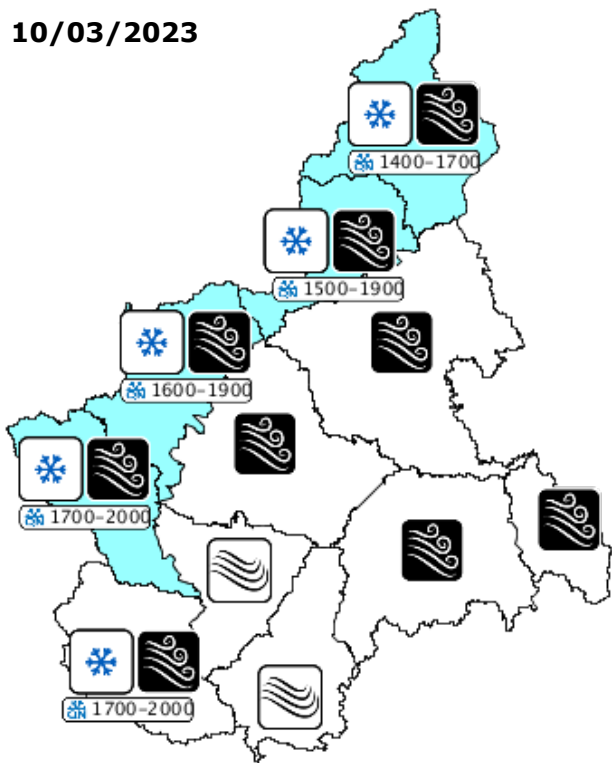

10/03/2023