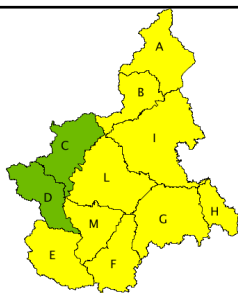

AVVISO DI CONDIZIONI METEOROLOGICHE AVVERSE per i dettagli consultare il bollettino di Vigilanza Meteorologica.

QUADRO DI SINTESI

Livelli di allerta massimi nel periodo di validità del bollettino

LIVELLO DI ALLERTA

VERDE	Assenza di fenomeni significativi prevedibili
GIALLO	Fenomeni localizzati
ARANCIONE	Fenomeni diffusi
ROSSO	Numerosi e/o estesi fenomeni

L'allerta per valanghe è valutata solo sulle aree montane e nel periodo di emissione del bollettino del Pericolo valanghe

ZONE DI ALLERTA

- A Toce (NO-VB)
- B Val Sesia, Cervo e Chiusella (BI-TO-VC)
- C Valli Orco, Lanzo, bassa val Susa e Sangone (TO)
- D Alta val Susa, Chisone, Pellice e Po (CN-TO)
- E Valli Varaita, Maira e Stura (CN)
- F Valle Tanaro (CN)
- G Belbo e Bormida (AL-AT-CN)
- H Scrivia (AL)
- I Pianura Settentrionale (AL-AT-BI-NO-TO-VC)
- L Pianura Torinese e Colline (AL-AT-CN-TO)
- M Pianura Cuneese (CN-TO)

Per una corretta interpretazione ed approfondimenti consultare sempre il disciplinare

Diffusione: <http://www.ruparpiemonte.it/meteo/> - <http://intranet.ruparpiemonte.it/meteo/> con password di accesso

www.arpa.piemonte.it