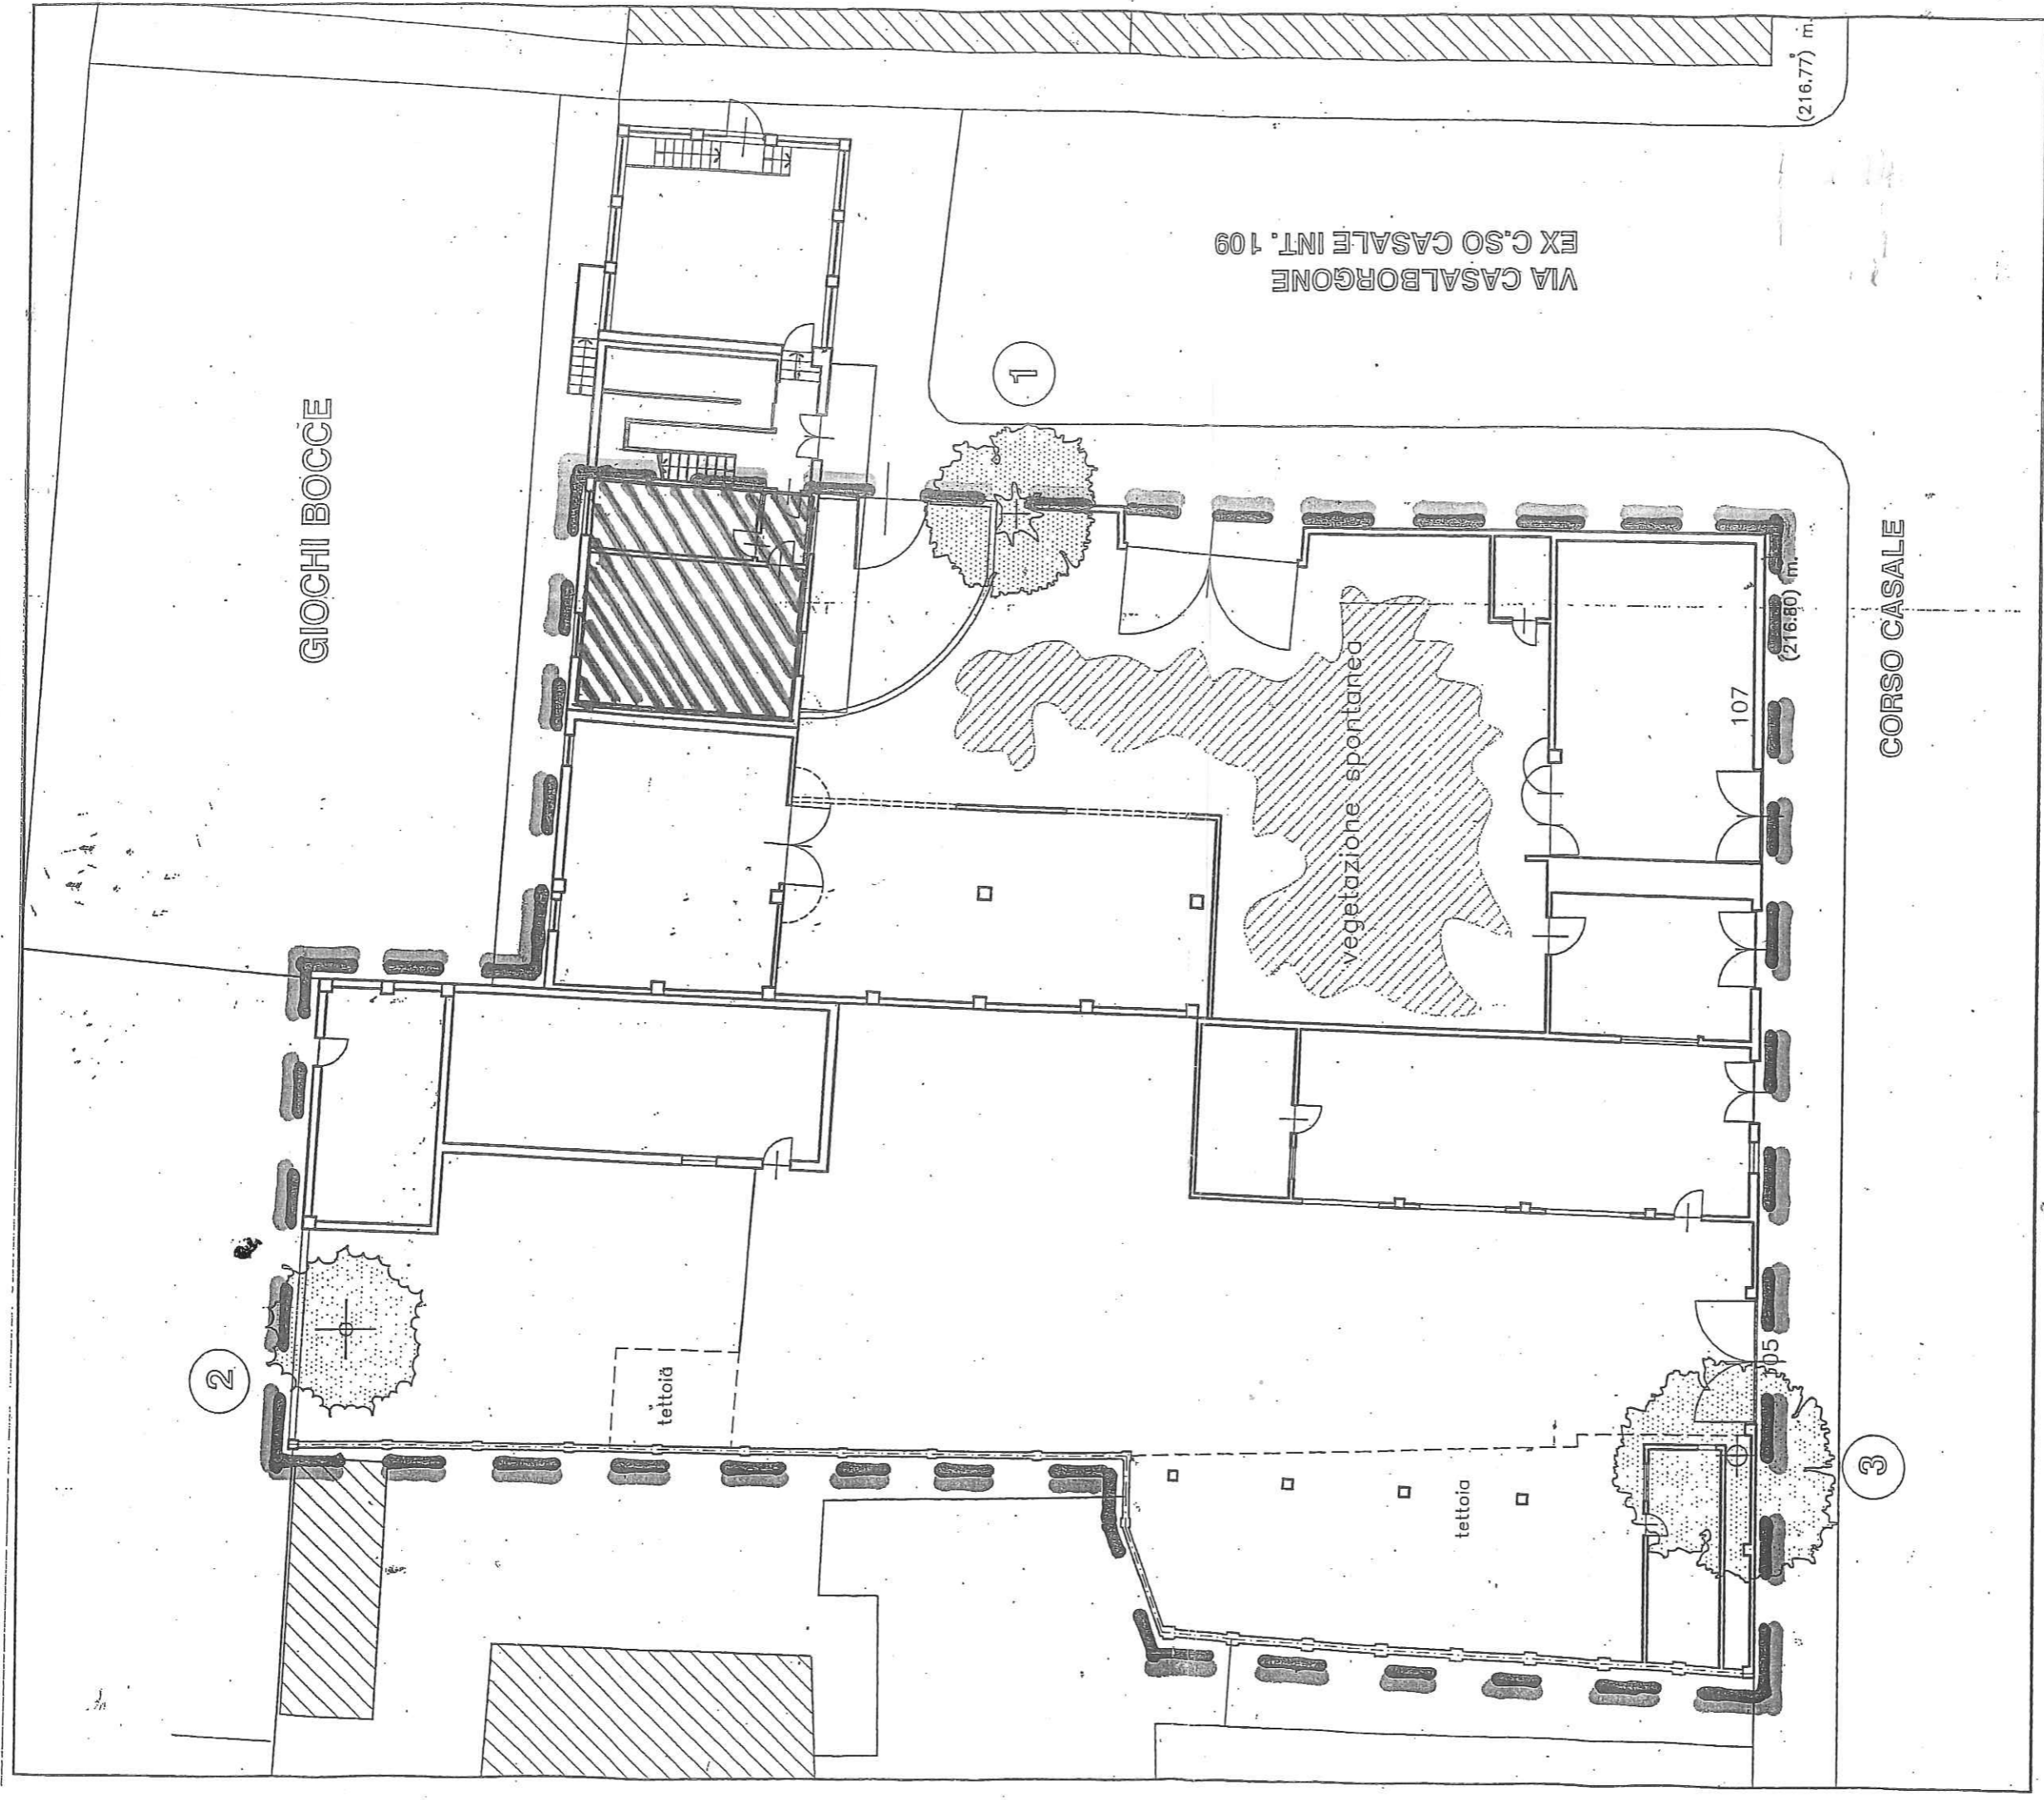

PLANIMETRIA GENERALE DELLO STATO DI FATTO - sc. 1:200

PERIMETRAZIONE AREA DI PROPRIETA'

IMMOBILE DA LOCARE

scala:1:200

GIOCHI BOCCE

CORSO CASALE

VIA CASALBORGONE
EX C.SO CASALE INT. 109

2

1

3

tettoia

tettoia

107

105

(216.77) m

(216.80) m

(216.77) m