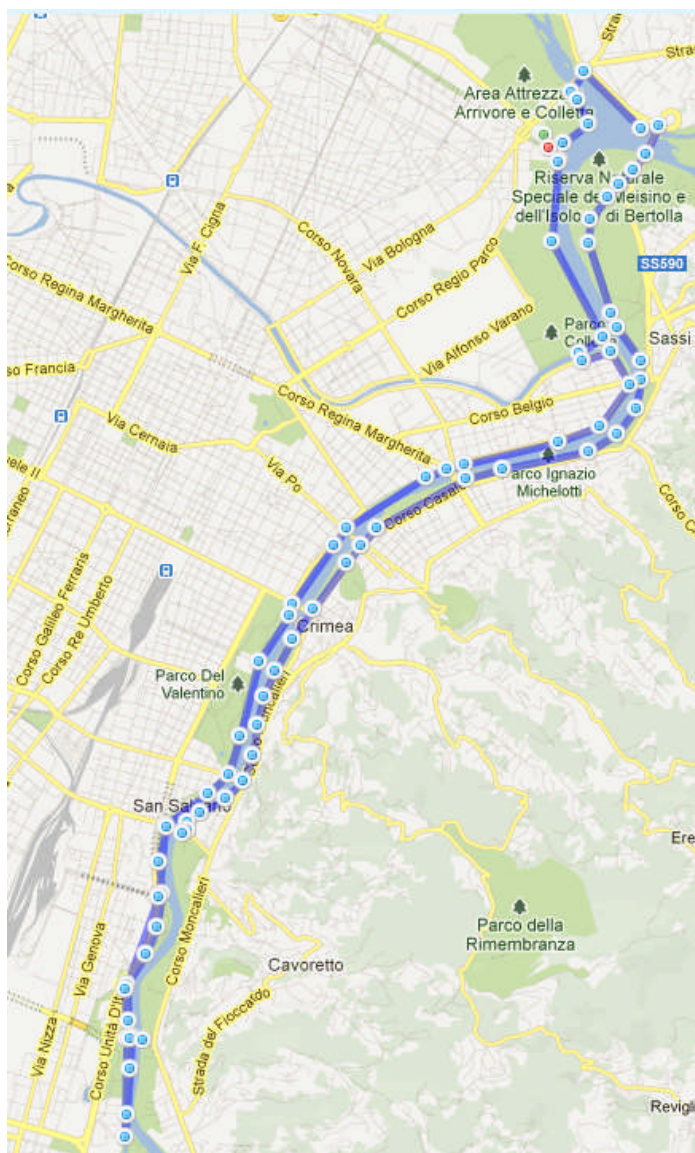

**Bici&Dintorni Fiab con il patrocinio della Circostrizione 7
Aurora-Vanchiglia-Sassi-Madonna del Pilone organizza**

"CONFLUENZE FLUVIALI"

Domenica 7 aprile 2013

Una pedalata per tutti, nei parchi delle confluenze dei 3 fiumi cittadini Stura, Dora e Sangone in Po.

RITROVO

ore 9.30 GAZEBO parco Colletta piazza Sofia
partenza ore 10.00 rientro previsto ore 13.00.

ITINERARIO

Ponte Amedeo VIII - lungo Stura Lazio
(confluenza Stura Po) - parco Meisino
(confluenza Dora Po) lungo Po - corso Casale -
ponte piazza Gran Madre - corso Moncalieri -
ponte Isabella - pista sponda Po - passerella
ciclopeditonale - confluenza Sangone Po - parco
del Valentino - Murazzi - ponte corso Regina
Margherita - lungo Po Antonelli - ponte Sassi
passerella lungo Dora Colletta - piazza Sofia.

Km 23 circa

DIFFICOLTA'

Nessuna, percorso interamente su pista ciclabile
adatto a tutti

QUOTA 3,50€

Comprensiva di spese organizzative ed
assicurazione RC ed infortunio. Simpatico
omaggio per tutti i bambini partecipanti.
In caso di pioggia l'evento verrà annullato.

Ammessi tutti i tipi di bicicletta.

Prossime pedalate 25 aprile 1° maggio 15 settembre