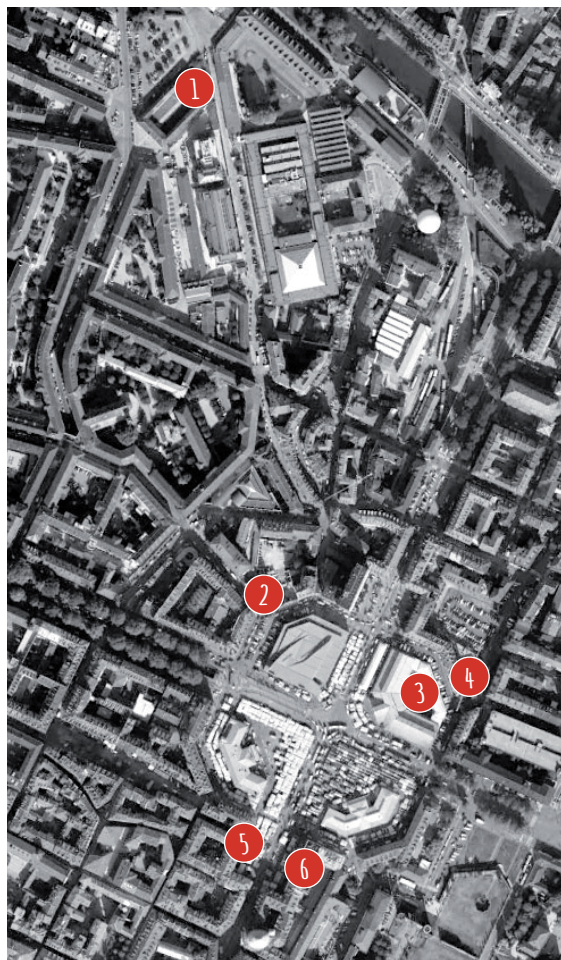

COHOUSING N° ZERO - VIA COTTOLENGO 4.

- 16.00 - 19.30 PRESENTAZIONE PROGETTO VICINIDICASA
SOCIAL NETWORK DI QUARTIERE
A CURA DI FUORI DI PALAZZO E COABITARE
PROIEZIONI IN TERRAZZA
A CURA DI YEPP E VIAGGI SOLIDALI

LA RETE PROMOTRICE

1. ST'ORTO URBANO, VIA ANDREIS 10

2. COHOUSING N.O., VIA COTTOLENGO

3. TETTOIA DEI CONTADINI

4. SEDE VIAGGI SOLIDALI
(PRESSO LUOGHI COMUNI)

5. ESEDRA OVEST

6. ESEDRA EST

con il patrocinio della