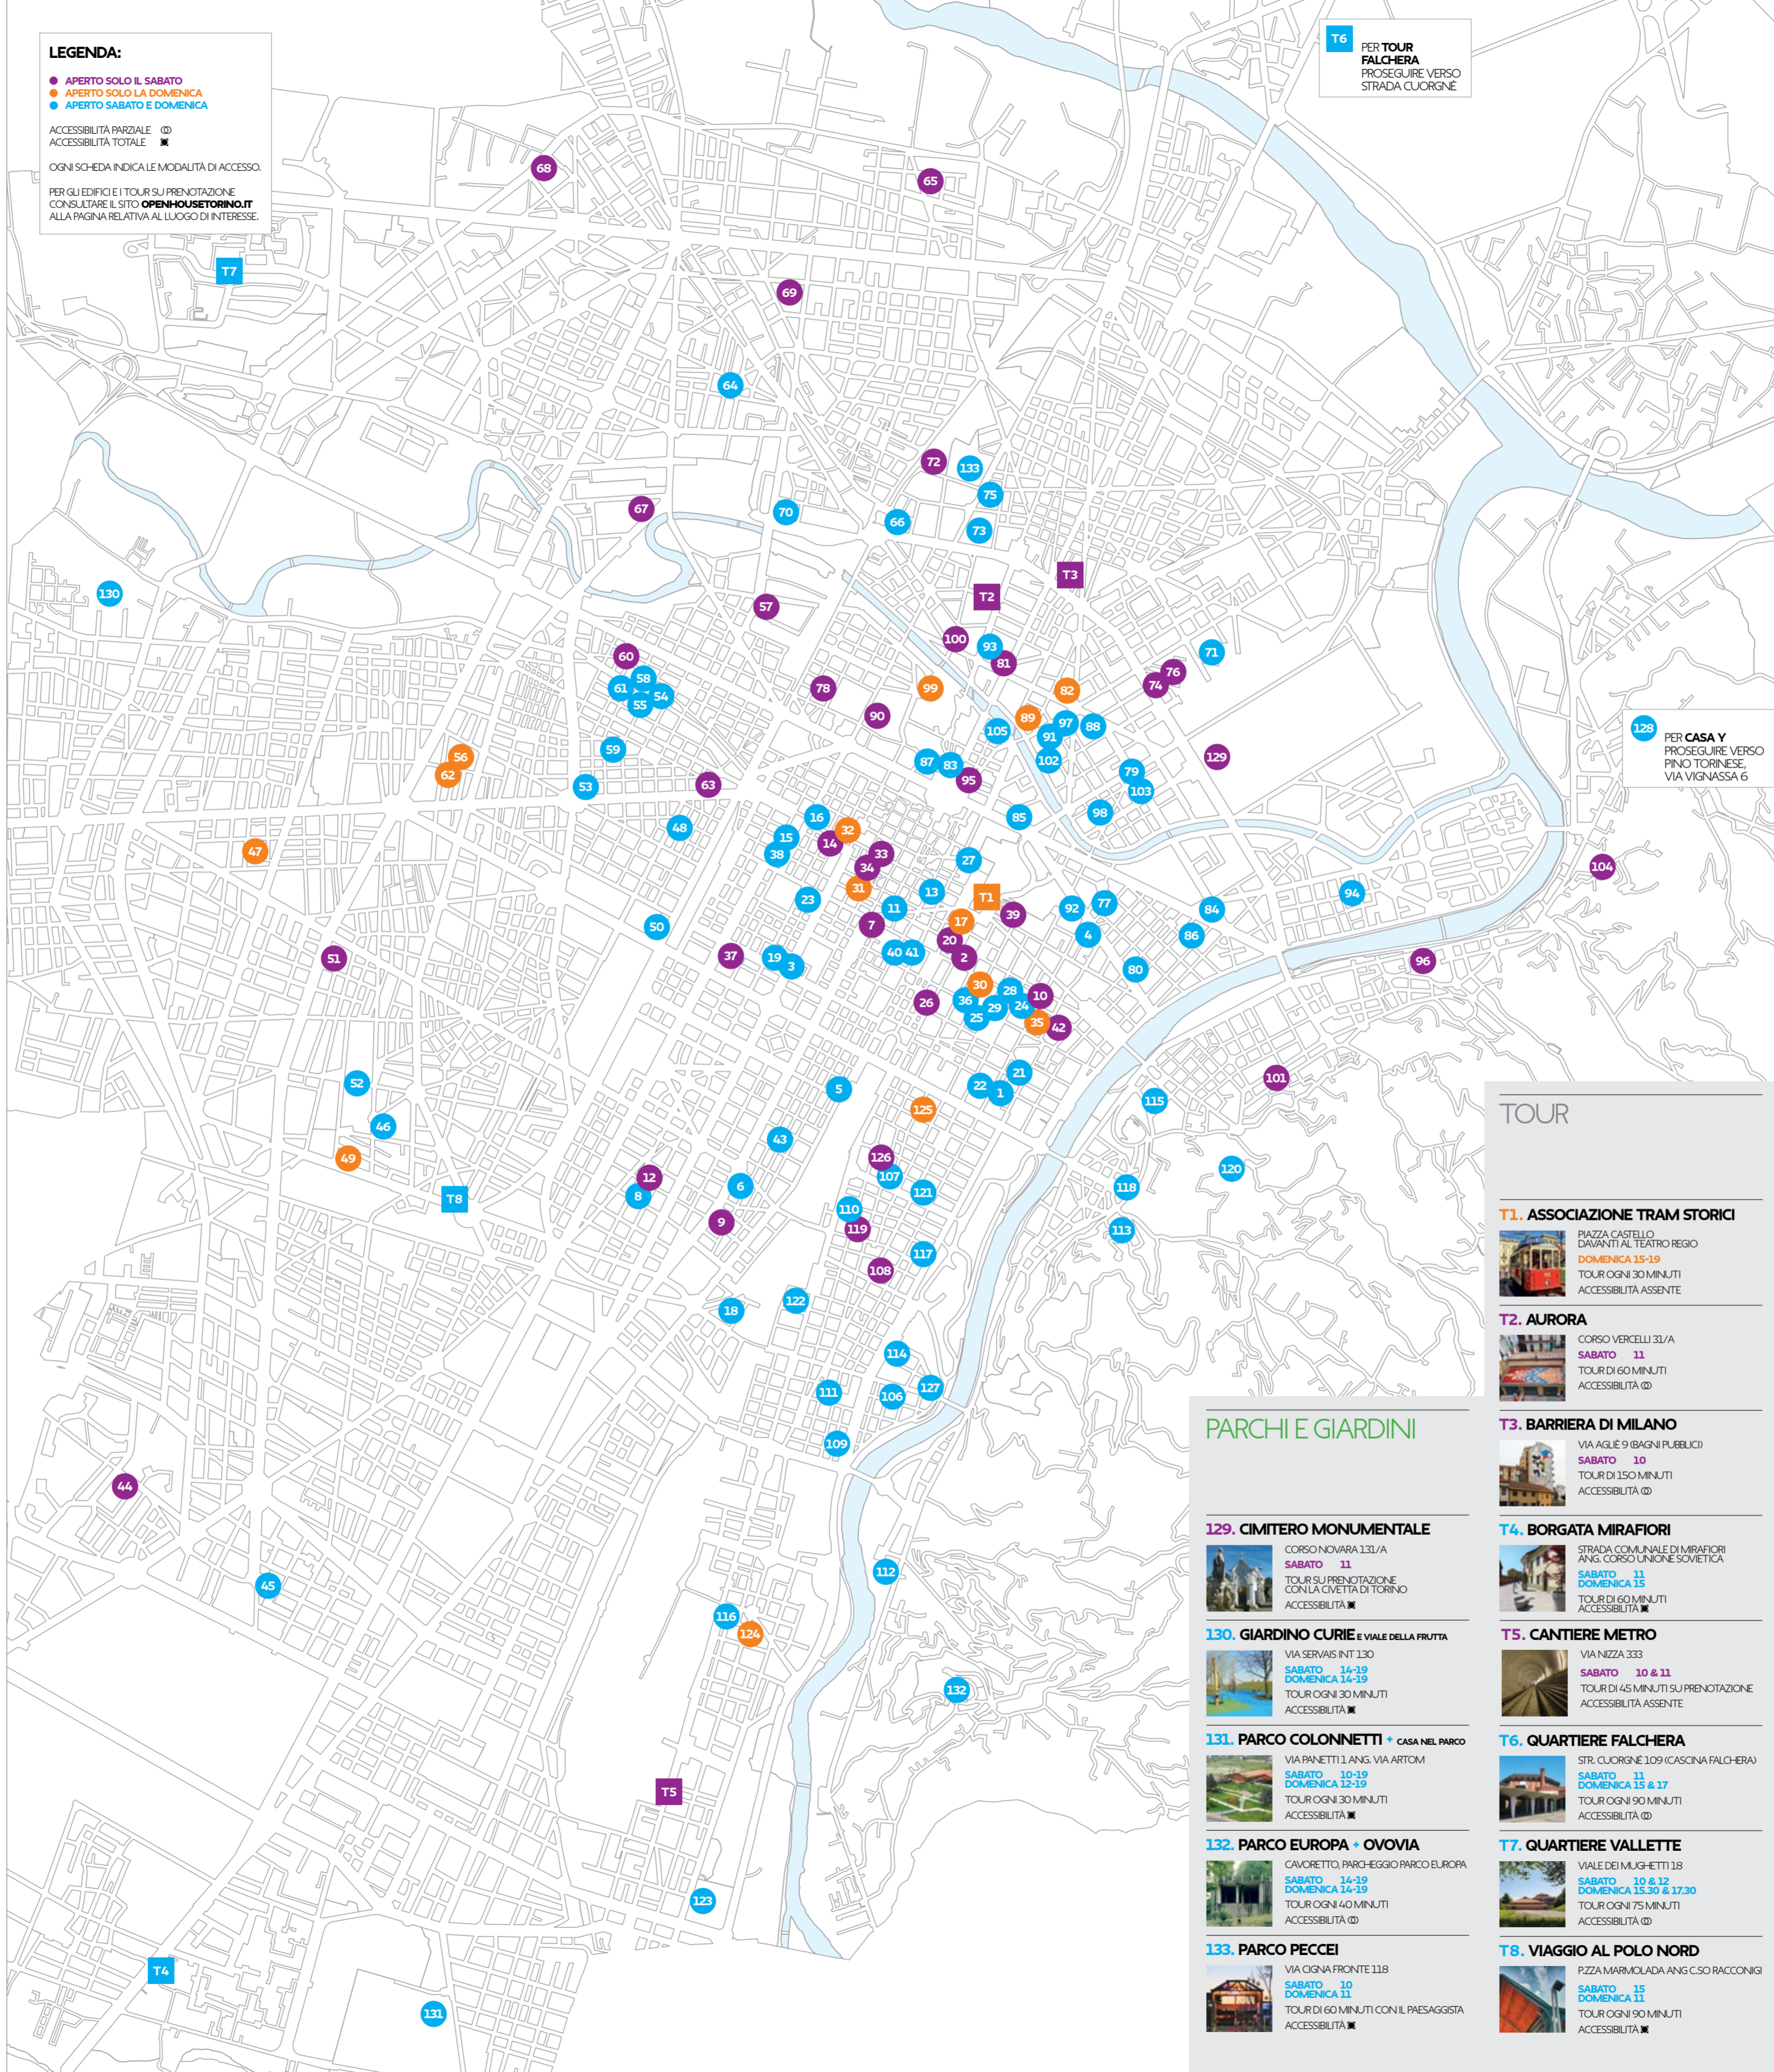

OPEN HOUSE TORINO

9-10 GIUGNO 2018

140 EDIFICI APERTI GRATUITAMENTE.
ECCELLENZE STORICHE, CASE PRIVATE, LUOGHI UNICI.

UN WEEKEND PER SCOPRIRE LA NOSTRA CITTÀ.
OPENHOUSETORINO.IT

#OPENHOUSETORINO

UN PROGETTO DELL'ASSOCIAZIONE CULTURALE NO-PROFIT OPEN HOUSE TORINO

FOTOGRAFI OPEN HOUSE TORINO:
LUISA PORTA & DANIELE RATTI, BARBARA CORSICO, MICHELE DOTTAVIO, FABIO OGGERO

OPEN DOORS. OPEN EYES. OPEN MINDS.

LEGENDA:
● APERTO SOLO IL SABATO
● APERTO SOLO LA DOMENICA
● APERTO SABATO E DOMENICA
ACCESSIBILITÀ PARZIALE
ACCESSIBILITÀ TOTALE
OGNI SCHEDE INDICA LE MODALITÀ DI ACCESSO.
PER GLI EDIFICI E I TOUR SU PRENOTAZIONE CONSULTARE IL SITO OPENHOUSETORINO.IT ALLA PAGINA RELATIVA AL LUOGO DI INTERESSE.

T6
PER TOUR FALCHERA
PROSEGUIRE VERSO
STRADA CUORGINE

T8
PER CASA Y
PROSEGUIRE VERSO
PINO TORINESE,
VIA VIGNASSA 6

TOUR

T1. ASSOCIAZIONE TRAM STORICI

PIAZZA CASTELLO
D'AVANTI AL TEATRO REGIO
DOMENICA 10-19
TOUR OGNI 30 MINUTI
ACCESSIBILITÀ ASSENTE

T2. AURORA

CORSO VERCELLI 31/A
SABATO 11
TOUR DI 60 MINUTI
ACCESSIBILITÀ ①

T3. BARRIERA DI MILANO

VIA AGLIE 9 (BAGNI PUBBLICI)
SABATO 10
TOUR DI 150 MINUTI
ACCESSIBILITÀ ①

T4. BORGATA MIRAFIORI

STRADA COMUNALE DI MIRAFIORI
ANG. CORSO UNIONE SOVIETICA
SABATO 11
DOMENICA 15
TOUR DI 60 MINUTI
ACCESSIBILITÀ ①

T5. CANTIERE METRO

VIA NIZZA 333
SABATO 10 & 11
TOUR DI 45 MINUTI SU PRENOTAZIONE
ACCESSIBILITÀ ASSENTE

T6. QUARTIERE FALCHERA

STR. CUORGINE 109 (CASCINA FALCHERA)
SABATO 11
DOMENICA 15 & 17
TOUR OGNI 90 MINUTI
ACCESSIBILITÀ ①

T7. QUARTIERE VALLETTE

VIALE DEI MUGHETTI 18
SABATO 10 & 12
DOMENICA 15, 30 & 17.30
TOUR OGNI 75 MINUTI
ACCESSIBILITÀ ①

T8. VIAGGIO AL POLO NORD

PIZZA MARVOLADA ANG. C.SO RACCONIGI
SABATO 15
DOMENICA 11
TOUR OGNI 90 MINUTI
ACCESSIBILITÀ ①

PARCHI E GIARDINI

129. CIMITERO MONUMENTALE

CORSO NOVARA 131/A
SABATO 11
TOUR SU PRENOTAZIONE
CON LA CIVETTA DI TORINO
ACCESSIBILITÀ ①

130. GIARDINO CURIE E VIALE DELLA FRUTTA

VIA SERVAIS INT.130
SABATO 14-19
DOMENICA 14-19
TOUR OGNI 30 MINUTI
ACCESSIBILITÀ ①

131. PARCO COLONNETTI + CASA NEL PARCO

VIA PANETTI 1 ANG. VIA ARTOM
SABATO 10-19
DOMENICA 12-19
TOUR OGNI 30 MINUTI
ACCESSIBILITÀ ①

132. PARCO EUROPA + OVOVIA

CAVORETTO, PARCO-REGGIO PARCO EUROPA
SABATO 14-19
DOMENICA 14-19
TOUR OGNI 40 MINUTI
ACCESSIBILITÀ ①

133. PARCO PECCEI

VIA GIGNA FRONTE 118
SABATO 10
DOMENICA 11
TOUR DI 60 MINUTI CON IL PAESAGGISTA
ACCESSIBILITÀ ①

CIRCONSCRIZIONE 8
SAN SALVARIO, CAVORETTO, BORGO PO, NIZZA MILLEFONTI, LINGOTTO, FILADELFIA

106. 25 VERDE
VIA CHIABRERA 25
SABATO 10-14
DOMENICA 10-13
ORDINE DI ARRIVO
TOUR OGNI 20 MINUTI
2011
ACCESSIBILITÀ ①

107. CASA 7/17
VIA BELFIORE 17
SABATO 10-19
DOMENICA 14-19
ORDINE DI ARRIVO
TOUR CON I PROGETTISTI
OGNI 15 MINUTI
2017
ACCESSIBILITÀ ①

108. CASA MADAMA
VIA MADAMA CRISTINA 73
SABATO 14-19
VISITA LIBERA
IN ORDINE DI ARRIVO
2016
ACCESSIBILITÀ ASSENTE

109. CASA MORRISSEY
CORSO MASSIMO D'AZEGLIO 114
SABATO 10-14
DOMENICA 10-14
VISITA LIBERA
IN ORDINE DI ARRIVO
2016
ACCESSIBILITÀ ①

110. CASA NEOGOTICA
VIA NIZZA 43
SABATO 14-19
DOMENICA 14-19
ORDINE DI ARRIVO
TOUR OGNI 15 MINUTI
2016
ACCESSIBILITÀ ASSENTE

111. CASA PHOENIX
VIA GIOTTO 21
SABATO 10-14
DOMENICA 10-14
VISITA LIBERA
IN ORDINE DI ARRIVO
2016
ACCESSIBILITÀ ASSENTE

112. CASAOZ + GIARDINO RODARI
CORSO MONCALIERI 262
SABATO 14-19
DOMENICA 14-19
ORDINE DI ARRIVO
TOUR OGNI 30 MINUTI
2009-2010
ACCESSIBILITÀ ①

113. CORTILE ATTELIER + LABDIA
VIA ALLA VILLA QUIETE 2
SABATO 14-19
DOMENICA 10-19
ORDINE DI ARRIVO
TOUR DI 25 MINUTI
CON LA STILISTA E I PROGETTISTI
2015
ACCESSIBILITÀ ASSENTE

114. DUPARC
CONTEMPORARY SUITES
CORSO MASSIMO D'AZEGLIO 121
SABATO 10-19
DOMENICA 10-19
ORDINE DI ARRIVO
TOUR OGNI 45 MINUTI
ANNI '70
ACCESSIBILITÀ ①