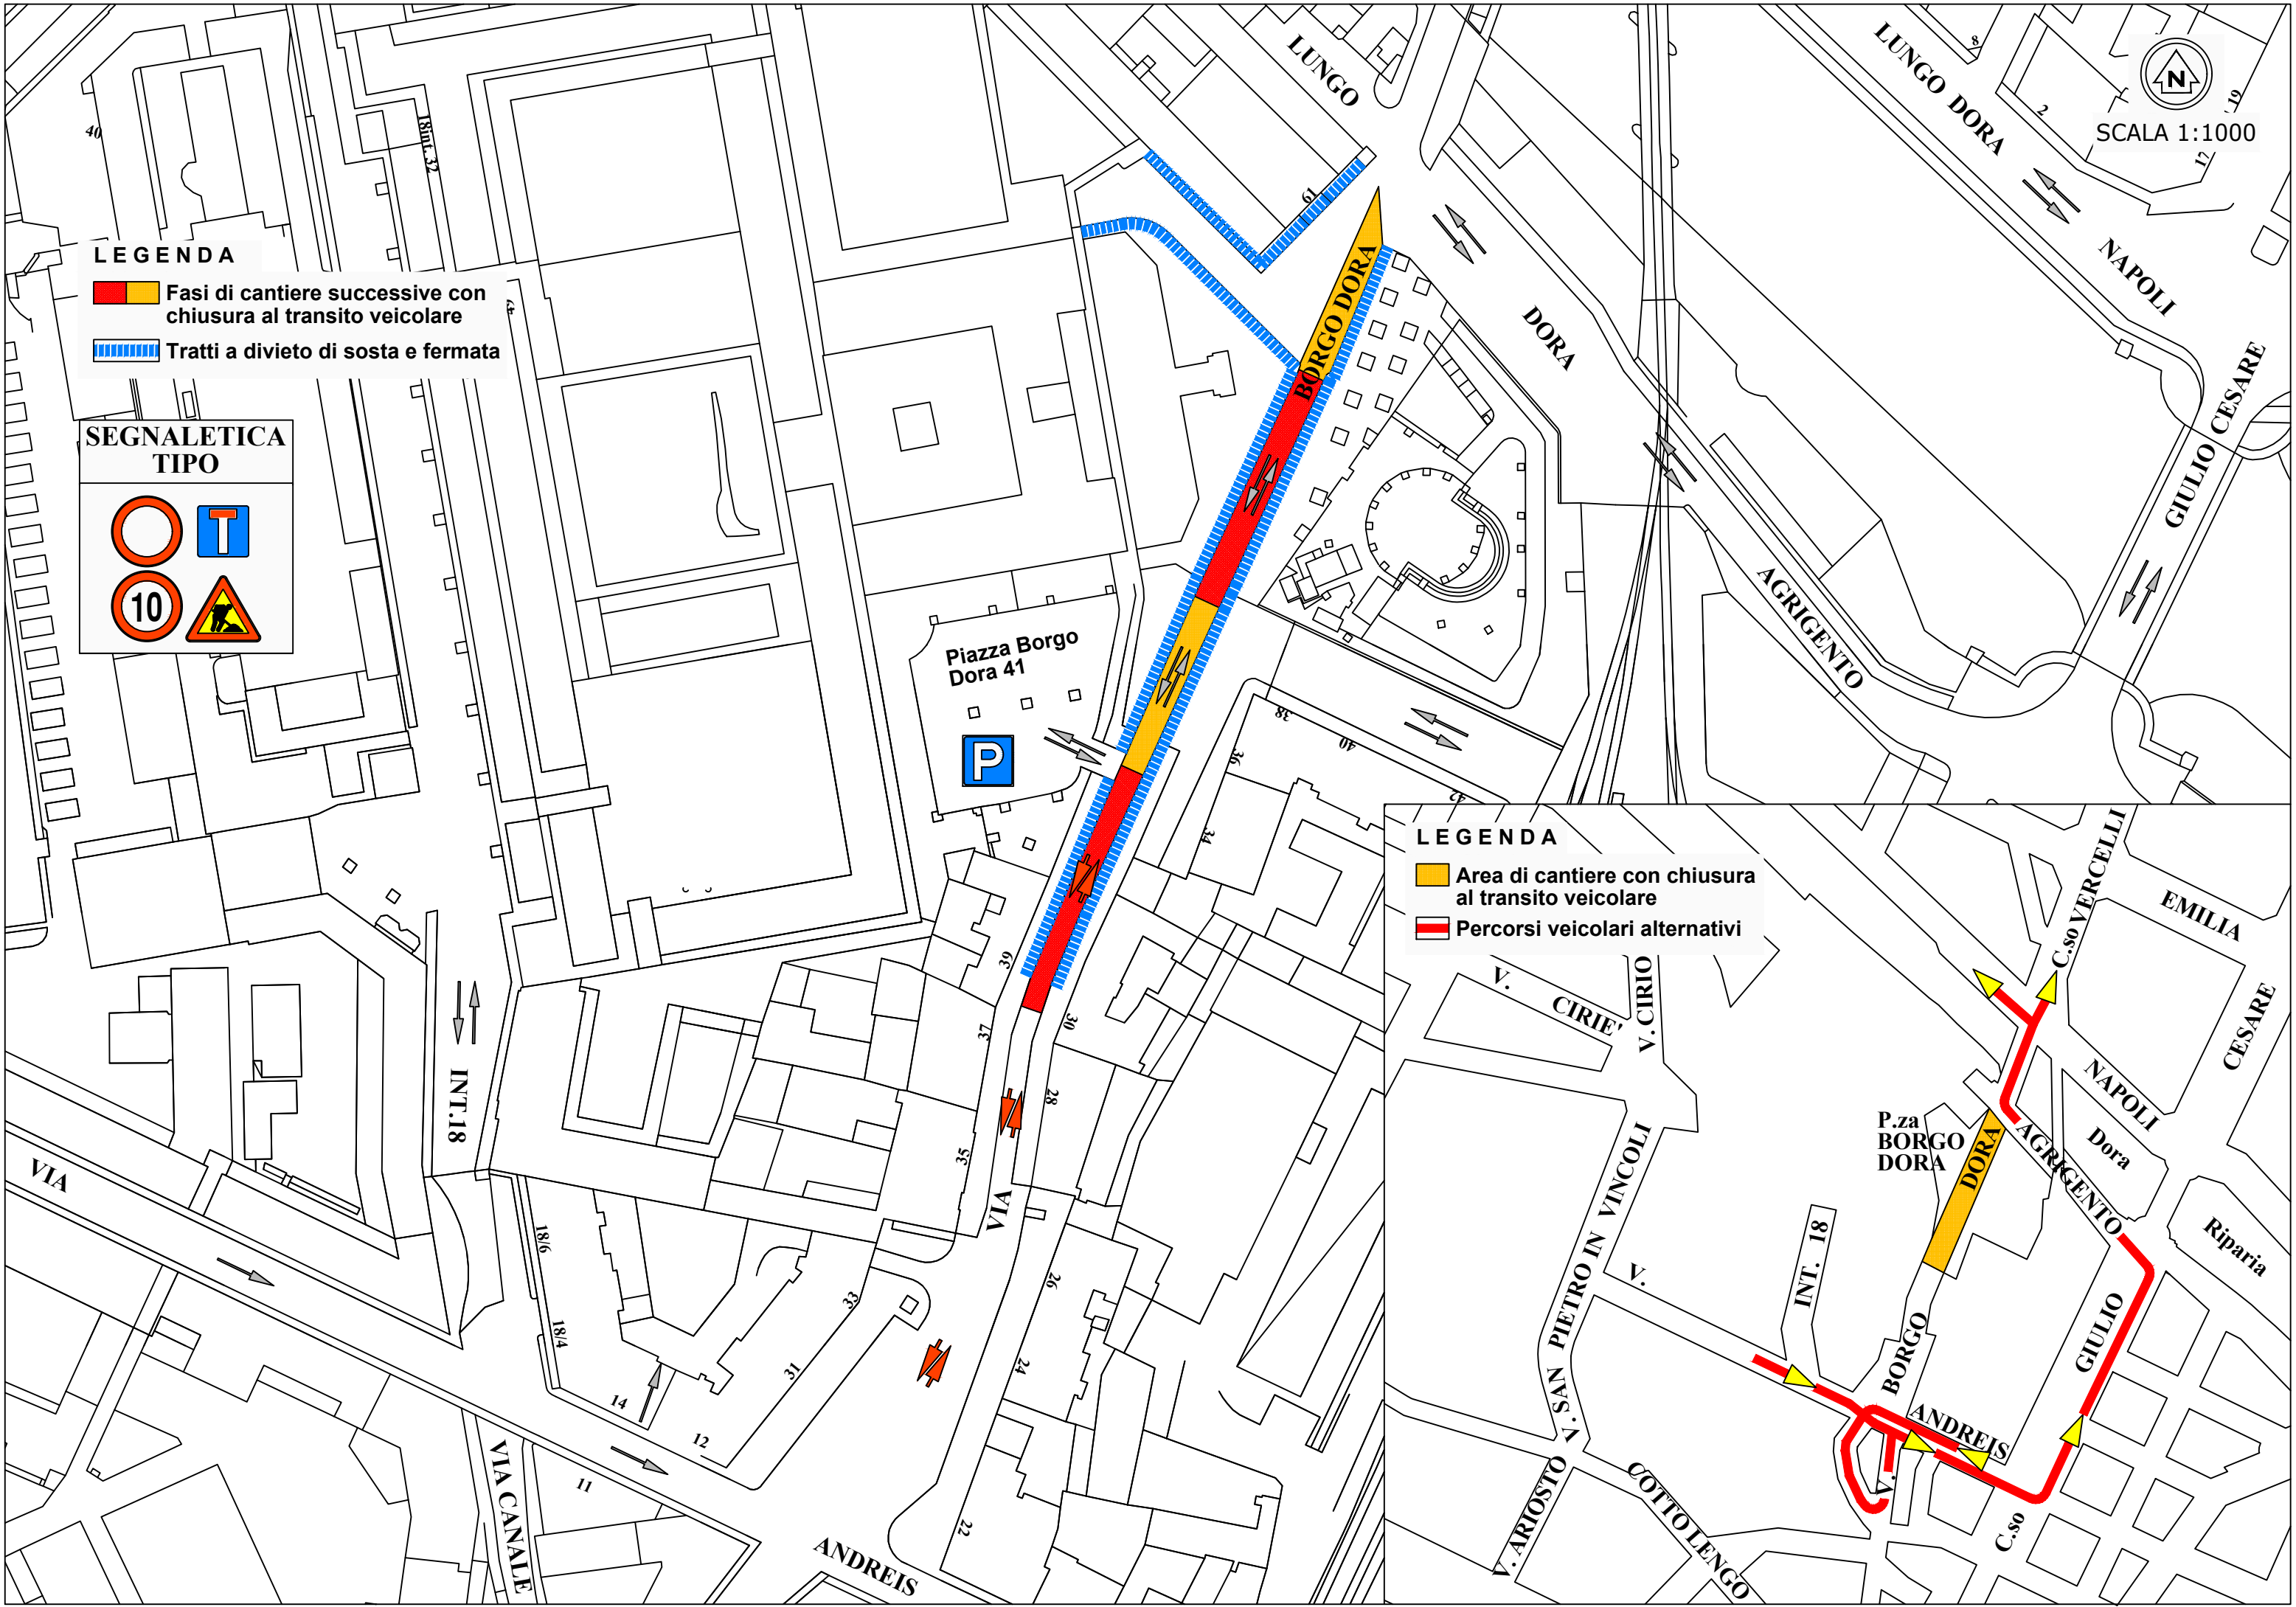

LEGENDA

-  Fasi di cantiere successive con chiusura al transito veicolare
-  Tratti a divieto di sosta e fermata

SEGNALETICA TIPO

LEGENDA

-  Area di cantiere con chiusura al transito veicolare
-  Percorsi veicolari alternativi