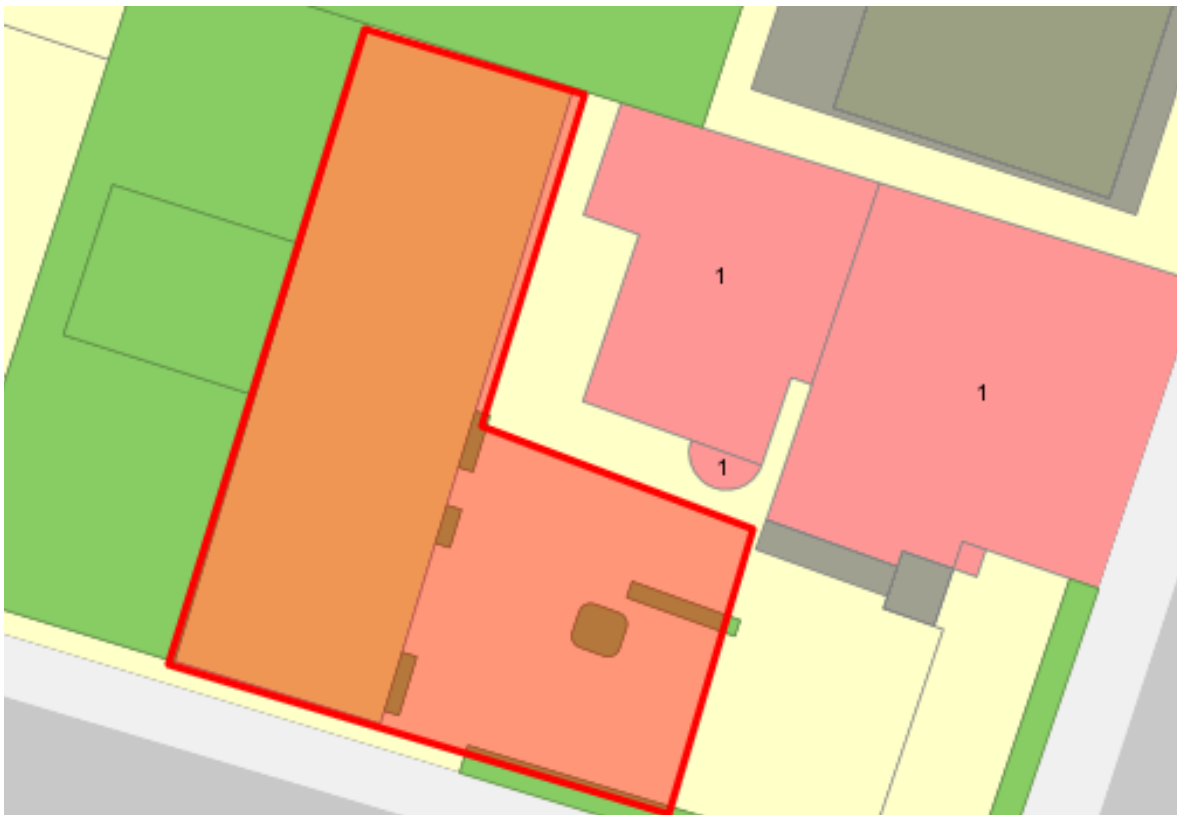

## PLANIMETRIE IMPIANTO SPORTIVO COMUNALE DI VIA POGGIO 16/A

Vista impianto da Google earth

Immagine dal geoportale del Comune di Torino

Foglio 1104 del Catasto terreni

**INGRESSO DA VIA POGGIO 16**

**CAMPO BOCCE**

**ZONA DEHOR**