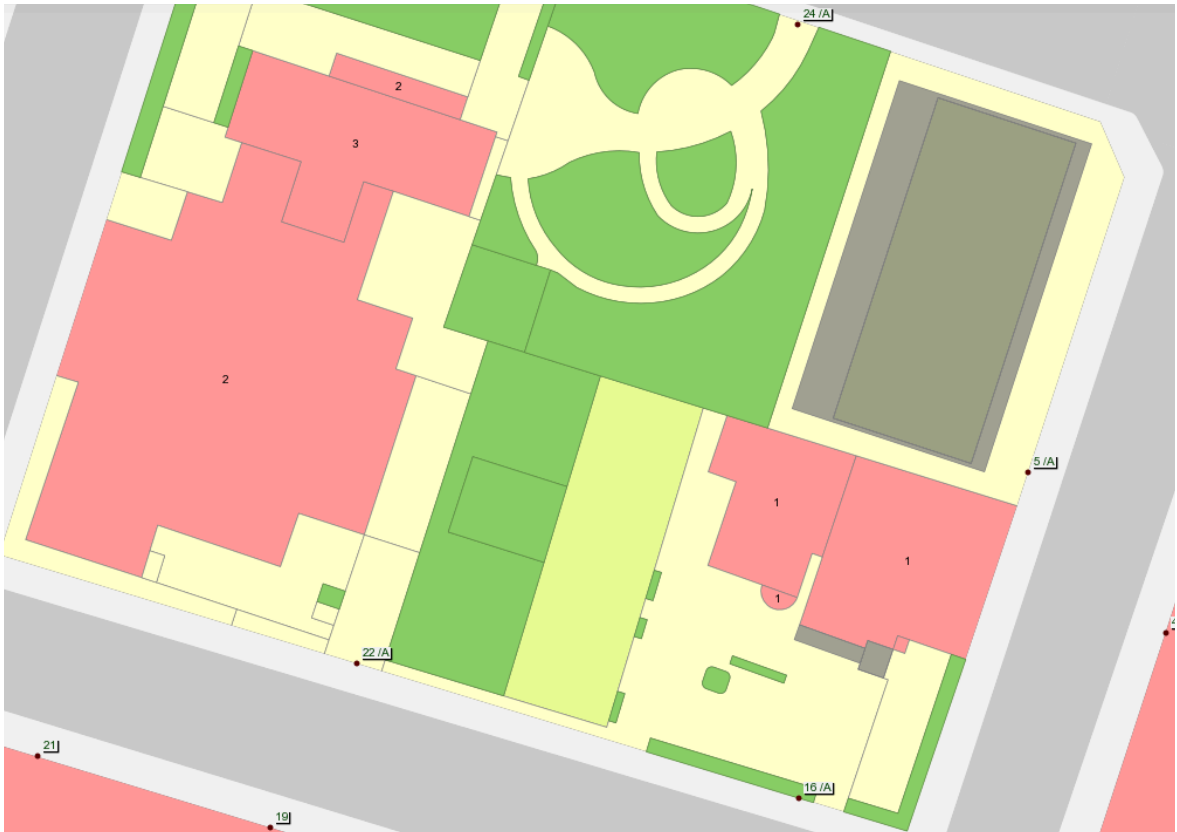

## PLANIMETRIE IMPIANTO SPORTIVO COMUNALE DI VIA POGGIO 16/A

Vista impianto da Google earth

Immagine dal geoportale del Comune di Torino

Foglio 1104 del Catasto terreni

**INGRESSO DA VIA POGGIO 16**

**CAMPO BOCCE**

**ZONA DEHOR**