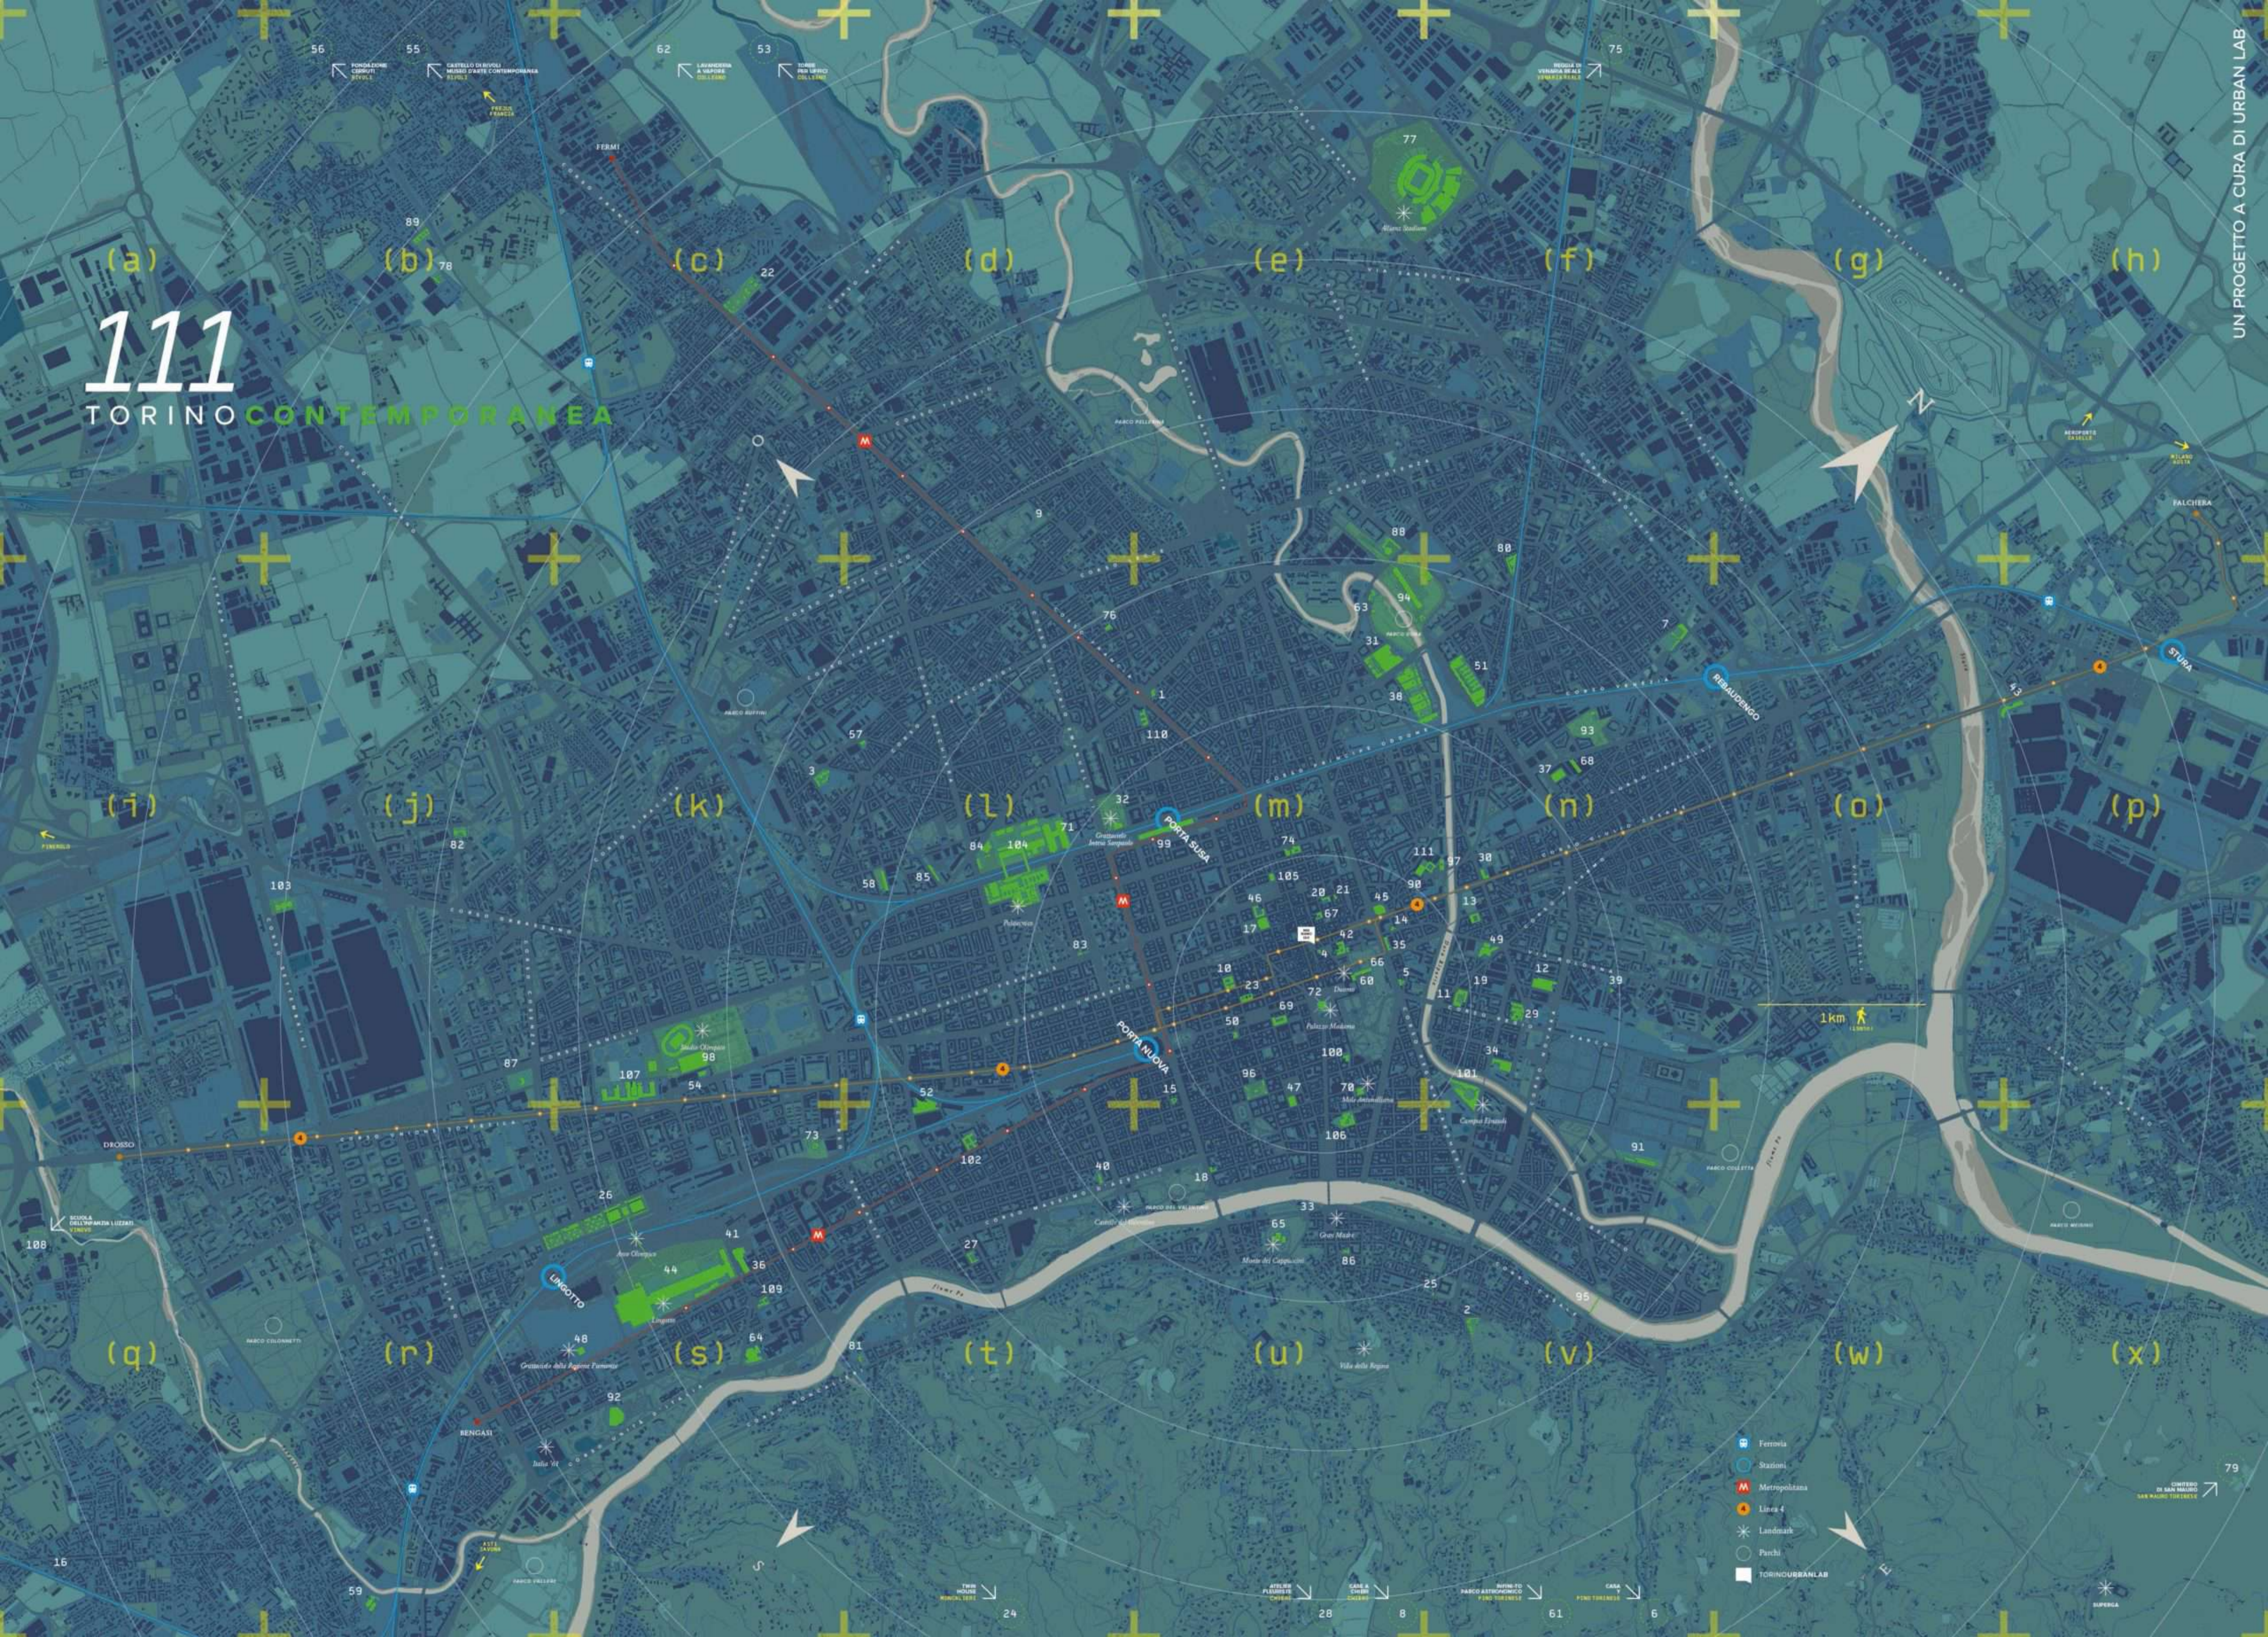

111

TORINO CONTEMPORANEA

- Ferrovie
- Stazioni
- Metropolitana
- Linea 4
- Landmark
- Parchi
- TORINOUBBANLAB

111

111

Urban Lab è un'associazione che racconta i processi di trasformazione di Torino e area metropolitana. È un centro di documentazione, divulgazione e dibattito sulla città, che accompagna i cittadini alla scoperta del territorio torinese, dei suoi spazi e dei suoi usi, e offre la possibilità di approfondire le politiche, i piani e i progetti di trasformazione urbana guardando all'esperienza locale e alle buone pratiche internazionali.

Urban Lab è un luogo aperto a tutti, nel cuore di Torino.

URBANLABTORINO.IT
piazza Palazzo di Città 6/1, Torino

PER APPROFONDIRE LA STORIA E I DETTAGLI DELLE SINGOLE OPERE, ASCOLTA IL PODCAST REALIZZATO IN COLLABORAZIONE CON L'OROLOGIO. Inquadra il QR code a pagina 103.

A ABITARE

- 1 BERNINI 2
2 BORGIO HERMADA
3 CAMPUS SAN PAOLO
4 CASA DEL SENATO
5 CASA HOLLYWOOD
6 CASA Y
7 CASCINA FOSSATA
8 CASE A CHERI
9 COMPLESSO RESIDENZIALE DOMUS LASCARIS
10 EX CEAT
11 EX PASTORE STUDENT HOUSING
12 EX PASTORE STUDENT HOUSING
13 EX TOBLER
14 LUDDHI COMUNI SAN SALVARIO
15 LUDDHI COMUNI PORTA PALAZZO
16 MASA HOUSE
17 PALAZZO DELLA LOCE
18 PALAZZO GUALINO
19 PARMAS3
20 QUADRATO
21 RESIDENZE CENTRO STORICO TORINESE
22 RESIDENZE IN CORSO FRANCIA
23 THE NUMBER 6
24 TWIN HOUSE
25 VILLA URBANA
26 VILLAGGIO OLIMPICO
27 VERDE