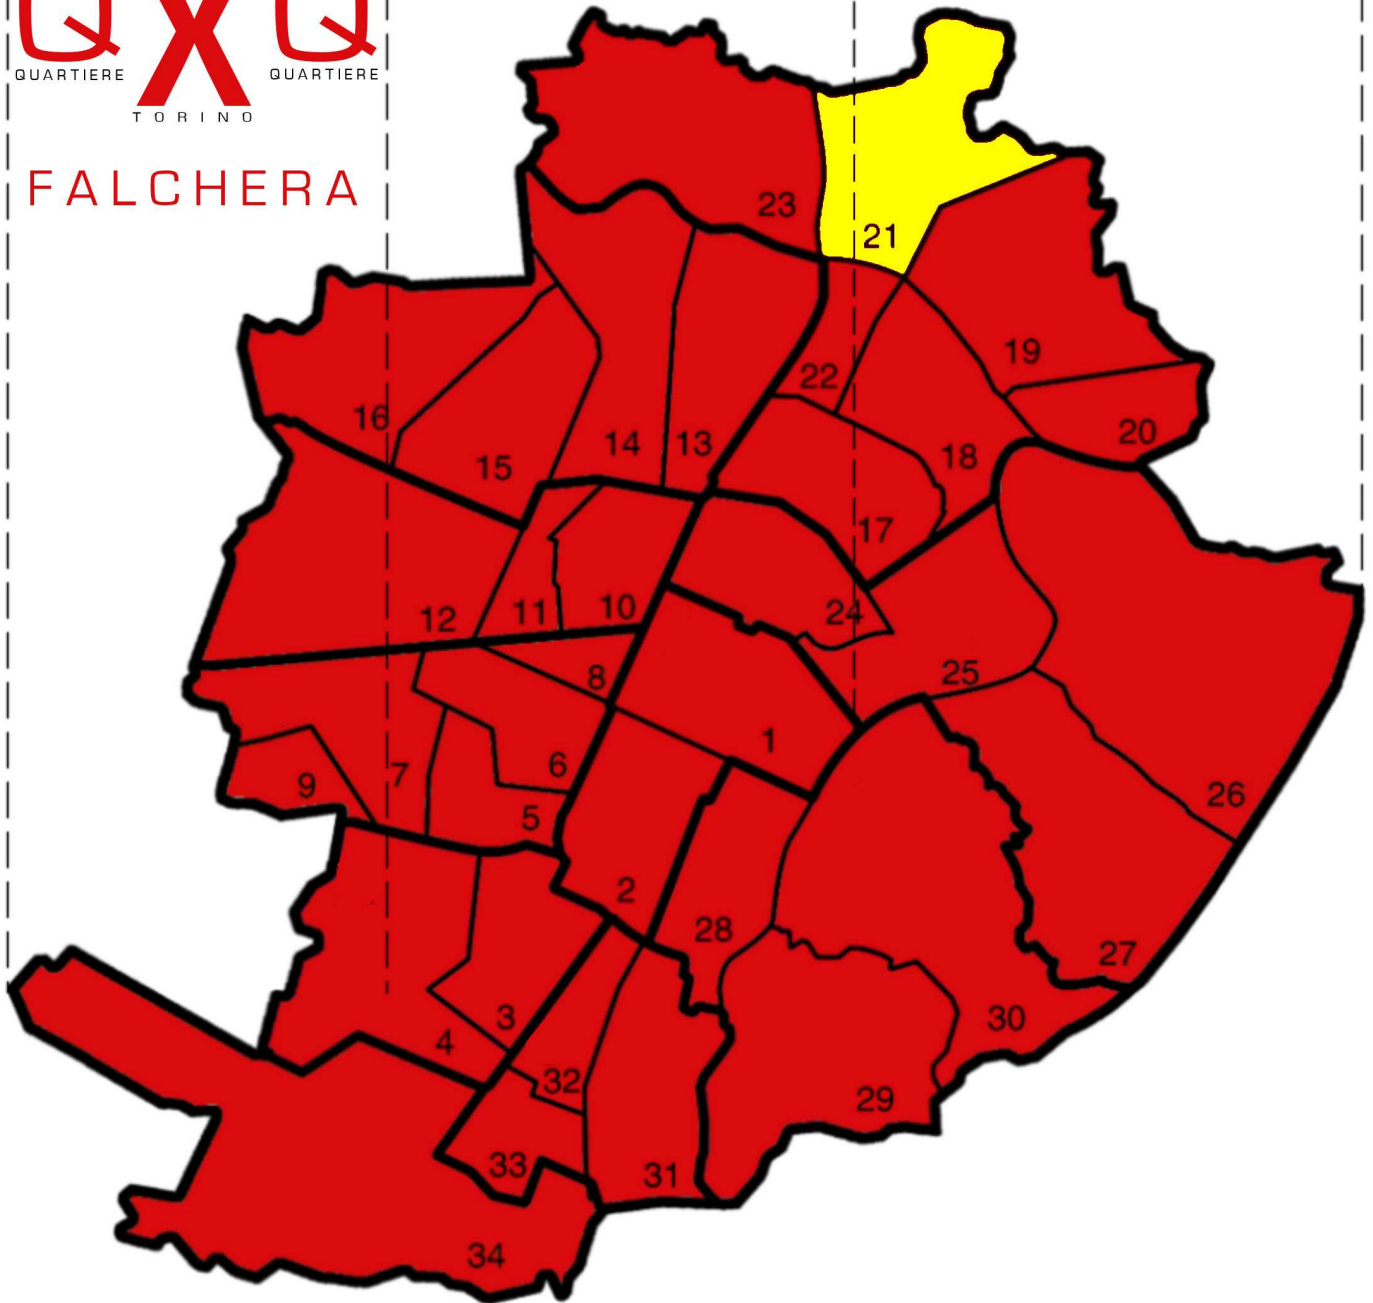

Q X Q  
QUARTIERE QUARTIERE  
TORINO

FALCHERA

M O S T R A F O T O G R A F I C A

**Biblioteca Civica Don Milani**

Via dei Pioppi 43, Falchera (Torino)  
Ingresso Libero

Orari: Lun 15-19.45; Mar-Mer: 14-19.45; Giov-Ven-Sab: 8.15-14.15

CITTA' DI TORINO