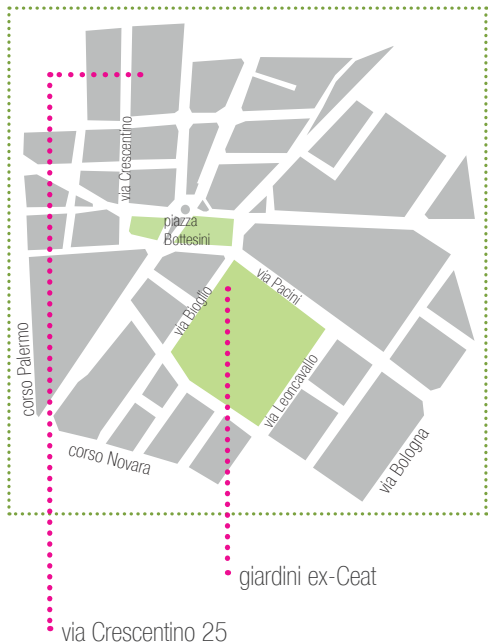

BARRIERA MOBILE 3

6 FAMIGLIE
6 RELIGIONI

30 giugno 2013

ore 17

inaugurazione
opera sonora di Edoardo Cinalli
c/o giardini ex-Ceat

ore 19

inaugurazione
mostra fotografica
di Alice Massano
c/o Associazione Barriera

ingresso libero & rinfresco

Associazione Barriera
via Crescentino 25
10154 Torino – Italia

barriera

Italcementi Group

Calcestruzzi
Italcementi Group