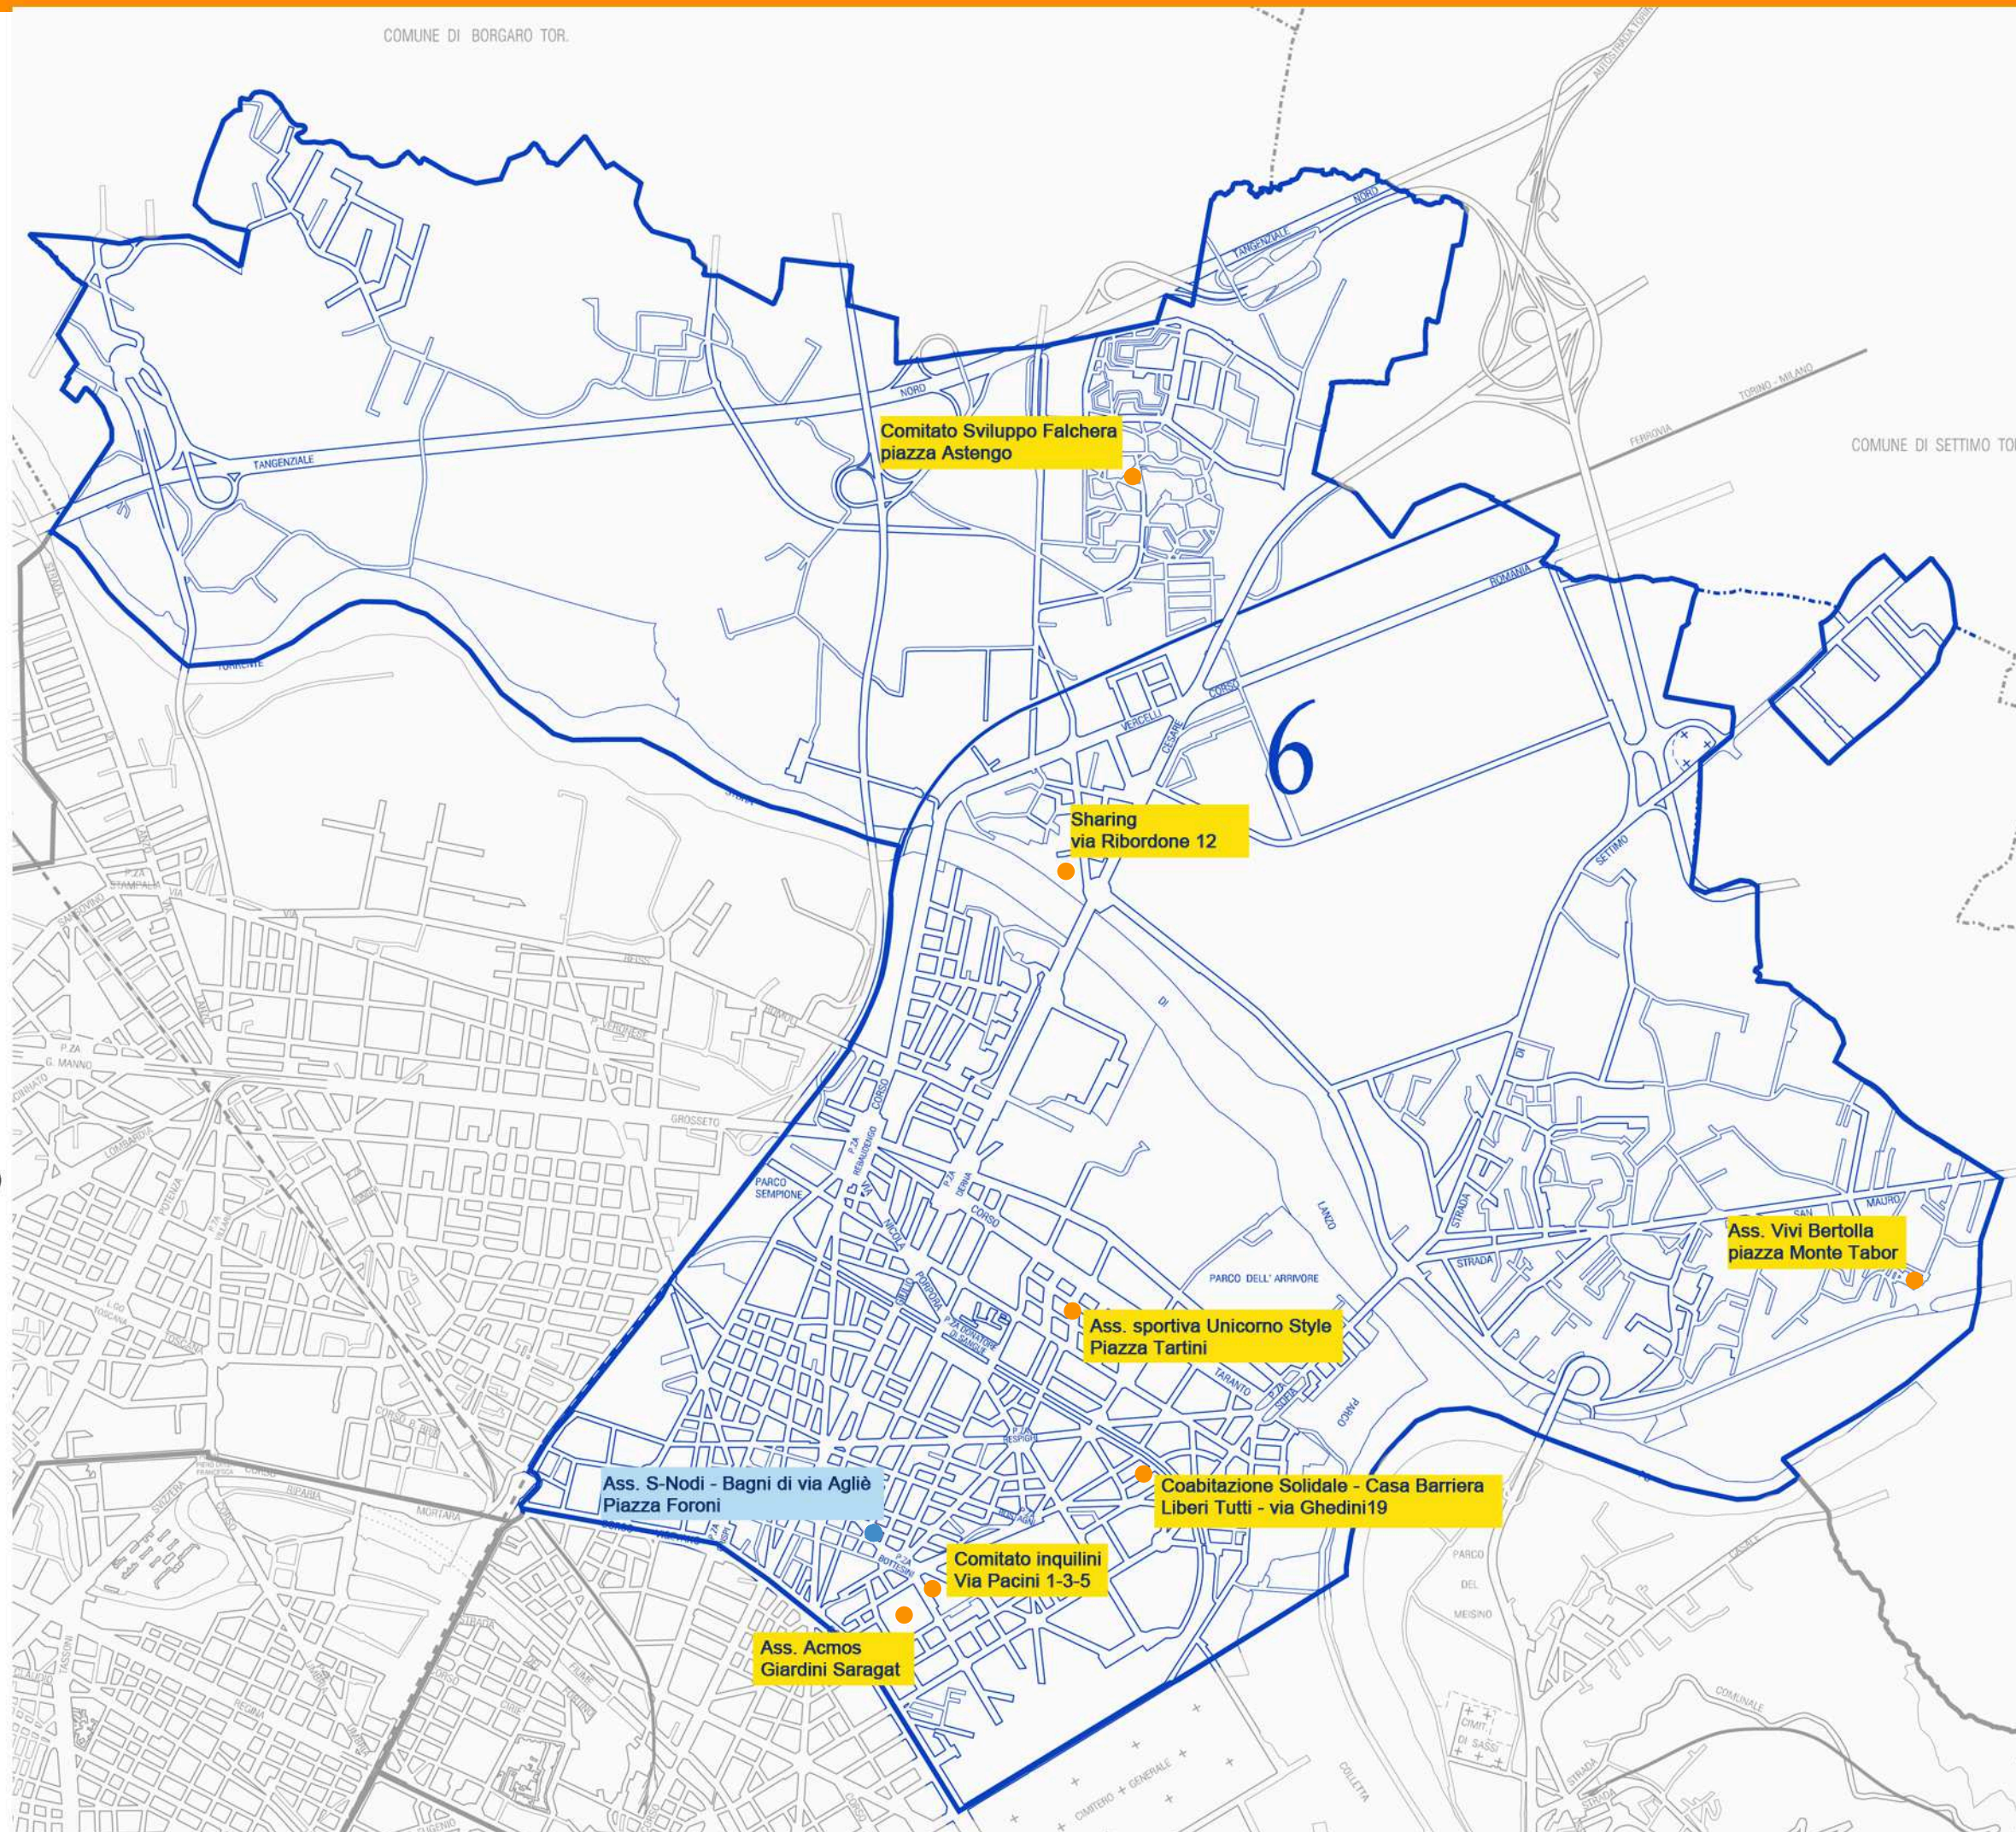

CITTA' DI TORINO

Servizio Arredo Urbano,  
Rigenerazione Urbana e Integrazione

sabato 28 maggio 2016

CIRCOSCRIZIONE 6  
BARRIERA DI MILANO  
REGIO PARCO - BARCA  
BERTOLLA - FALCHERA  
REBAUDENGO . VILLARETTO

Comitato Sviluppo Falchera  
piazza Astengo

Sharing  
via Ribordone 12

Ass. sportiva Unicorni Style  
Piazza Tartini

Ass. Vivi Bertolla  
piazza Monte Tabor

Ass. S-Nodi - Bagni di via Agliè  
Piazza Foroni

Coabitazione Solidale - Casa Barriera  
Liberi Tutti - via Ghedini19

Comitato inquilini  
Via Pacini 1-3-5

Ass. Acmos  
Giardini Saragat