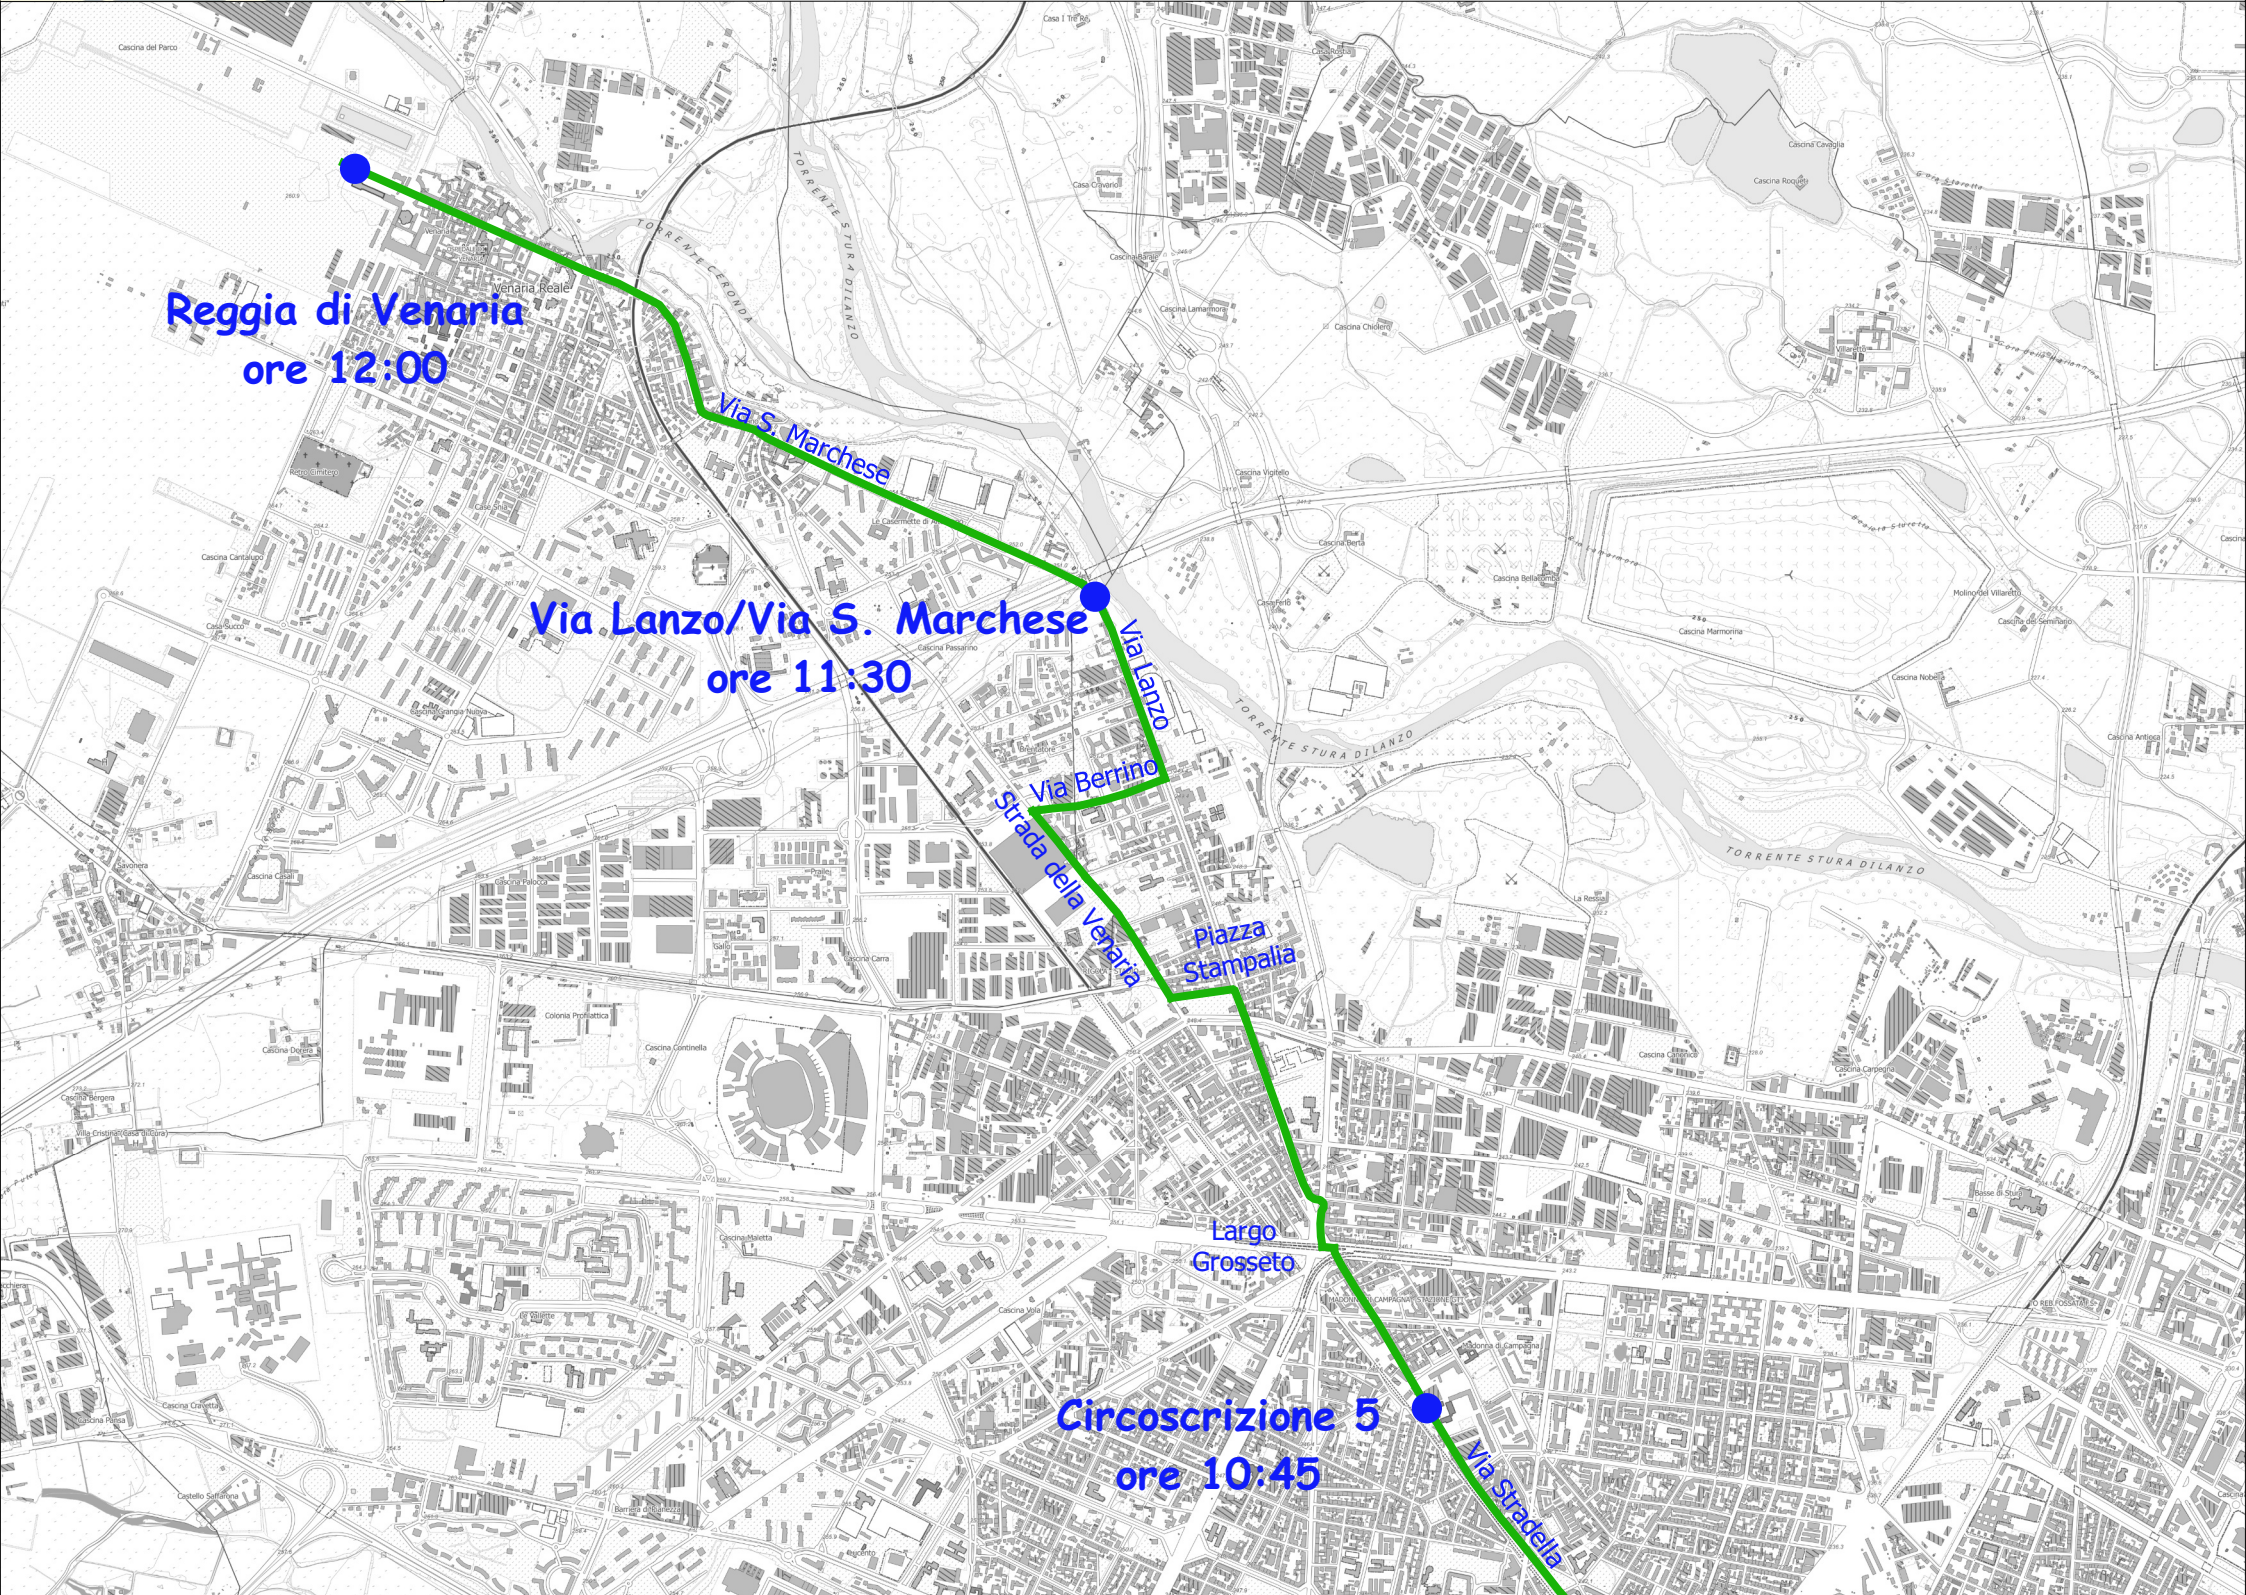

SETTIMANA EUROPEA DELLA MOBILITA' SOSTENIBILE

"MIGLIORI CONNESSIONI"

da TORINO a VENARIA

Reggia di Venaria
ore 12:00

Via Lanzo/Via S. Marchese
ore 11:30

Circoscrizione 5
ore 10:45

Circoscrizione 7
ore 10:15

Circoscrizione 1
ore 09:30

Piazza Castello
ore 9:45

Piazza San Carlo
ore 9:00

18 Settembre 2022

"Perché non andiamo a vedere la Reggia?"

IN BICI SI PUO' FARE! TI ASPETTIAMO

in P.zza S. Carlo alle ore 9:00 o
in una delle tappe successive

per info: consultamobilità@gmail.com

(In caso di maltempo la manifestazione verrà annullata)

Con il patrocinio delle Circoscrizioni 1, 5 e 7