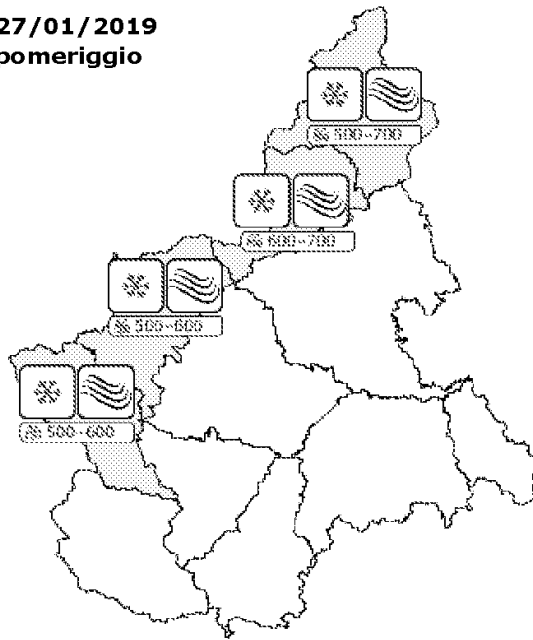

BOLLETTINO

VIGILANZA METEOROLOGICA

Regione Piemonte
Settore Protezione Civile

BOLLETTINO N	DATA EMISSIONE	VALIDITA'	AGGIORNAMENTO	SERVIZIO A CURA DI	AMBITO
27/2019	27/01/2019 ore 13:00	60 ore	28/01/2019 ore 13:00	ARPA - Rischi Naturali e Ambientali	Regione Piemonte

SINTESI METEOROLOGICA

Il rapido transito di una depressione apporta per il pomeriggio odierno deboli nevicate sulle Alpi di confine. Dalla serata sono attesi venti di foehn nelle vallate alpine occidentali e settentrionali che perdureranno per tutta la giornata di domani e potranno interessare le prime zone di pianura. Martedì una nuova perturbazione apporterà nevicate sui rilievi dalla sera.

PREVISIONI

**27/01/2019
pomeriggio**