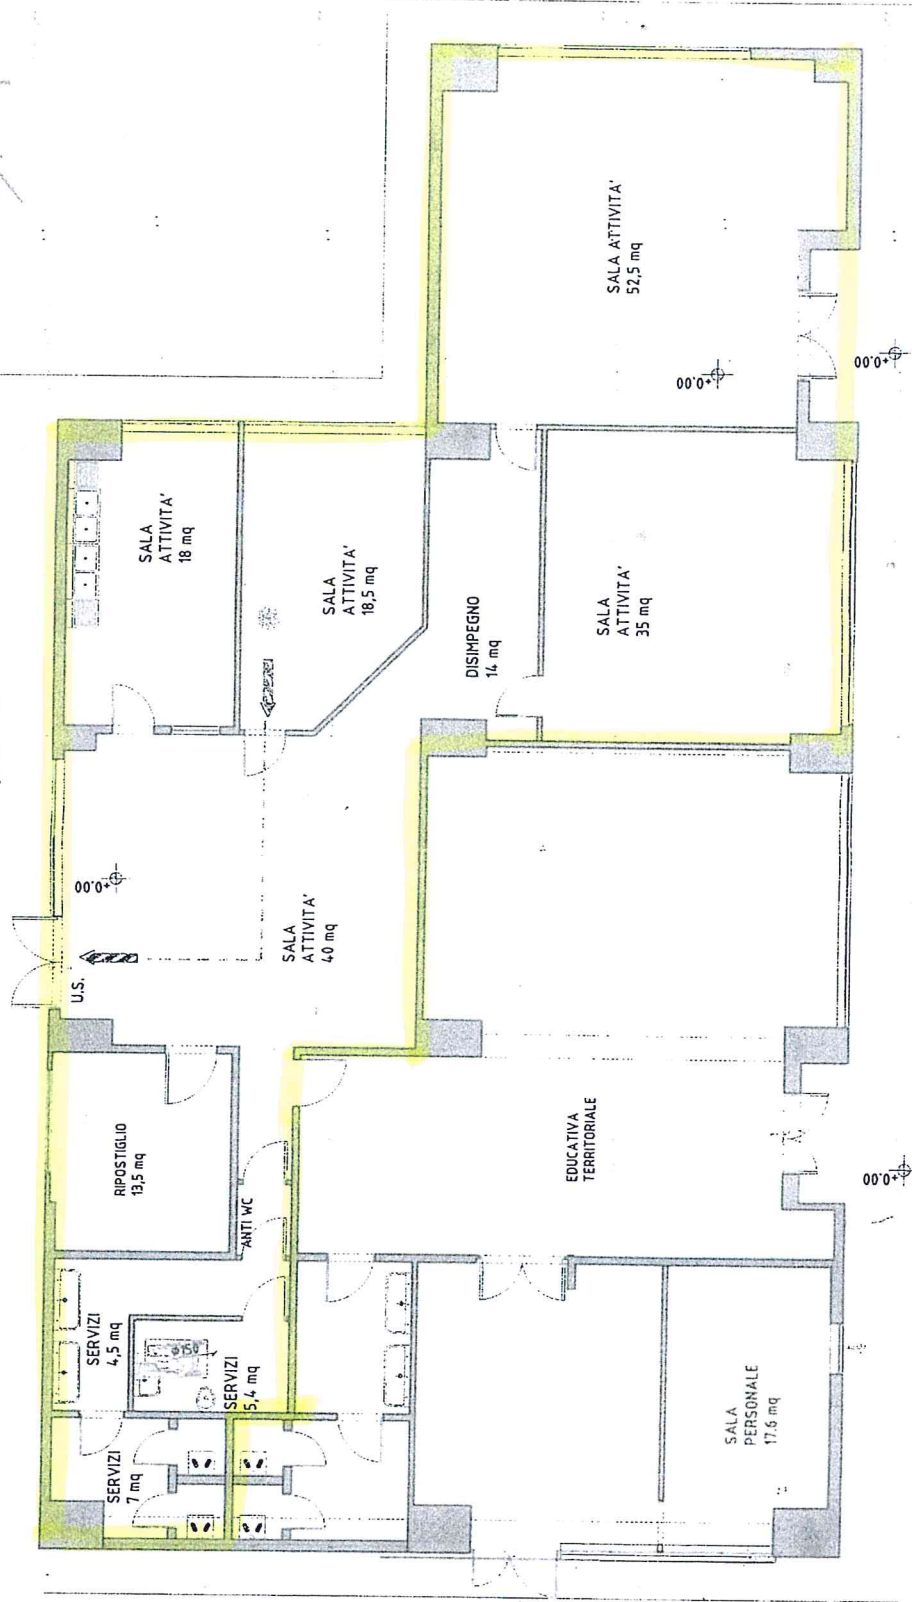

SINOTTICO DEL PIANO DI EVACUAZIONE C.SO CINCINNATO

Cooperativa Mondoerre - Centro Diurno Aggregativo
piano terra

MS/AR

SIMBOLOGIA

- VDI SIETE QUI
- PERSORSO DI USCITA VERSO L'ALTO
- PERSORSO DI USCITA ORIZZONTALE
- PERSORSO DI USCITA VERSO IL BASSO
- PORTA RESISTENTE AL FUOCO

SEGNALETICA DI SICUREZZA

- USCITA
- USCITA DIRETTA ALL'ESTERNO
- USCITA DIRETTA ALL'ESTERNO
- USCITA DI SICUREZZA
- DIREZIONE DA SEGUIRE AL RAGGIUNGIMENTO DELLE USCITE