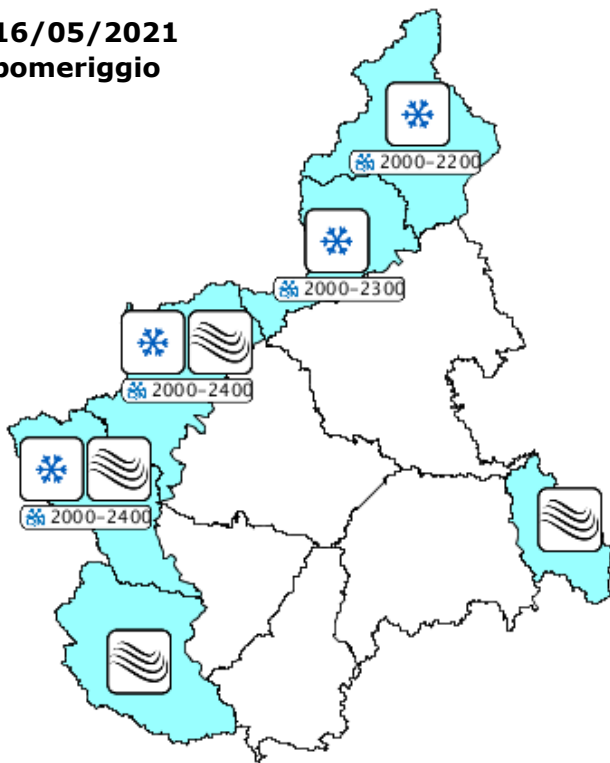

VIGILANZA METEOROLOGICA

BOLLETTINO N	DATA EMISSIONE	VALIDITA'	AGGIORNAMENTO	SERVIZIO A CURA DI	AMBITO
136/2021	16/05/2021 ore 13:00	60 ore	17/05/2021 ore 13:00	ARPA - Rischi Naturali e Ambientali	Regione Piemonte

SINTESI METEOROLOGICA

Nuvolosità irregolare e rovesci su zone montane e pedemontane nel pomeriggio odierno, con intensa ventilazione in quota e rinforzi nelle vallate alpine per condizioni di foehn in estensione alle pianure dalla serata e nella giornata di domani.

PREVISIONI

**16/05/2021
pomeriggio**