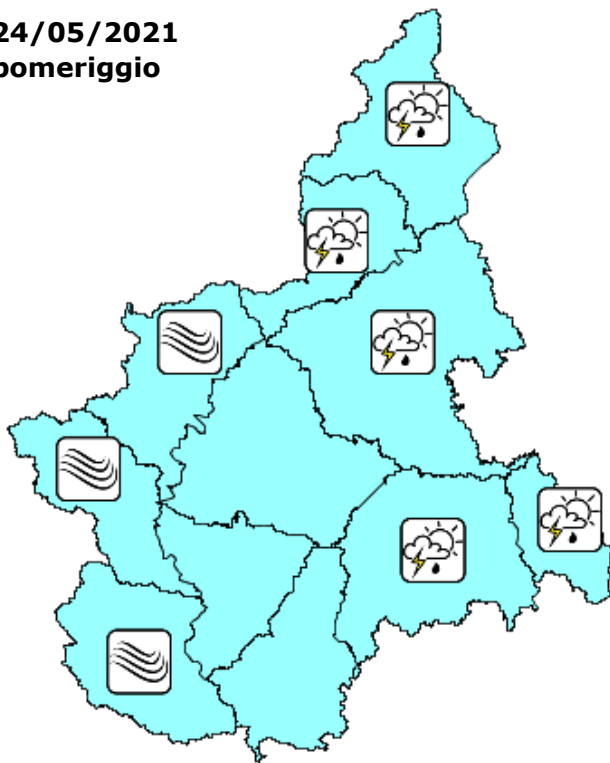

BOLLETTINO N	DATA EMISSIONE	VALIDITA'	AGGIORNAMENTO	SERVIZIO A CURA DI	AMBITO
144/2021	24/05/2021 ore 13:00	60 ore	25/05/2021 ore 13:00	ARPA - Rischi Naturali e Ambientali	Regione Piemonte

SINTESI METEOROLOGICA

Ancora tempo perturbato per il pomeriggio odierno con precipitazioni deboli localmente moderate, in progressivo esaurimento a fine giornata. Dalla serata locali condizioni di foehn nelle vallate alpine occidentali, in intensificazione nella mattinata di domani ed estensione alle pianure adiacenti, in particolare sul Torinese. Nel corso del pomeriggio attenuazione della ventilazione.

PREVISIONI

24/05/2021
pomeriggio