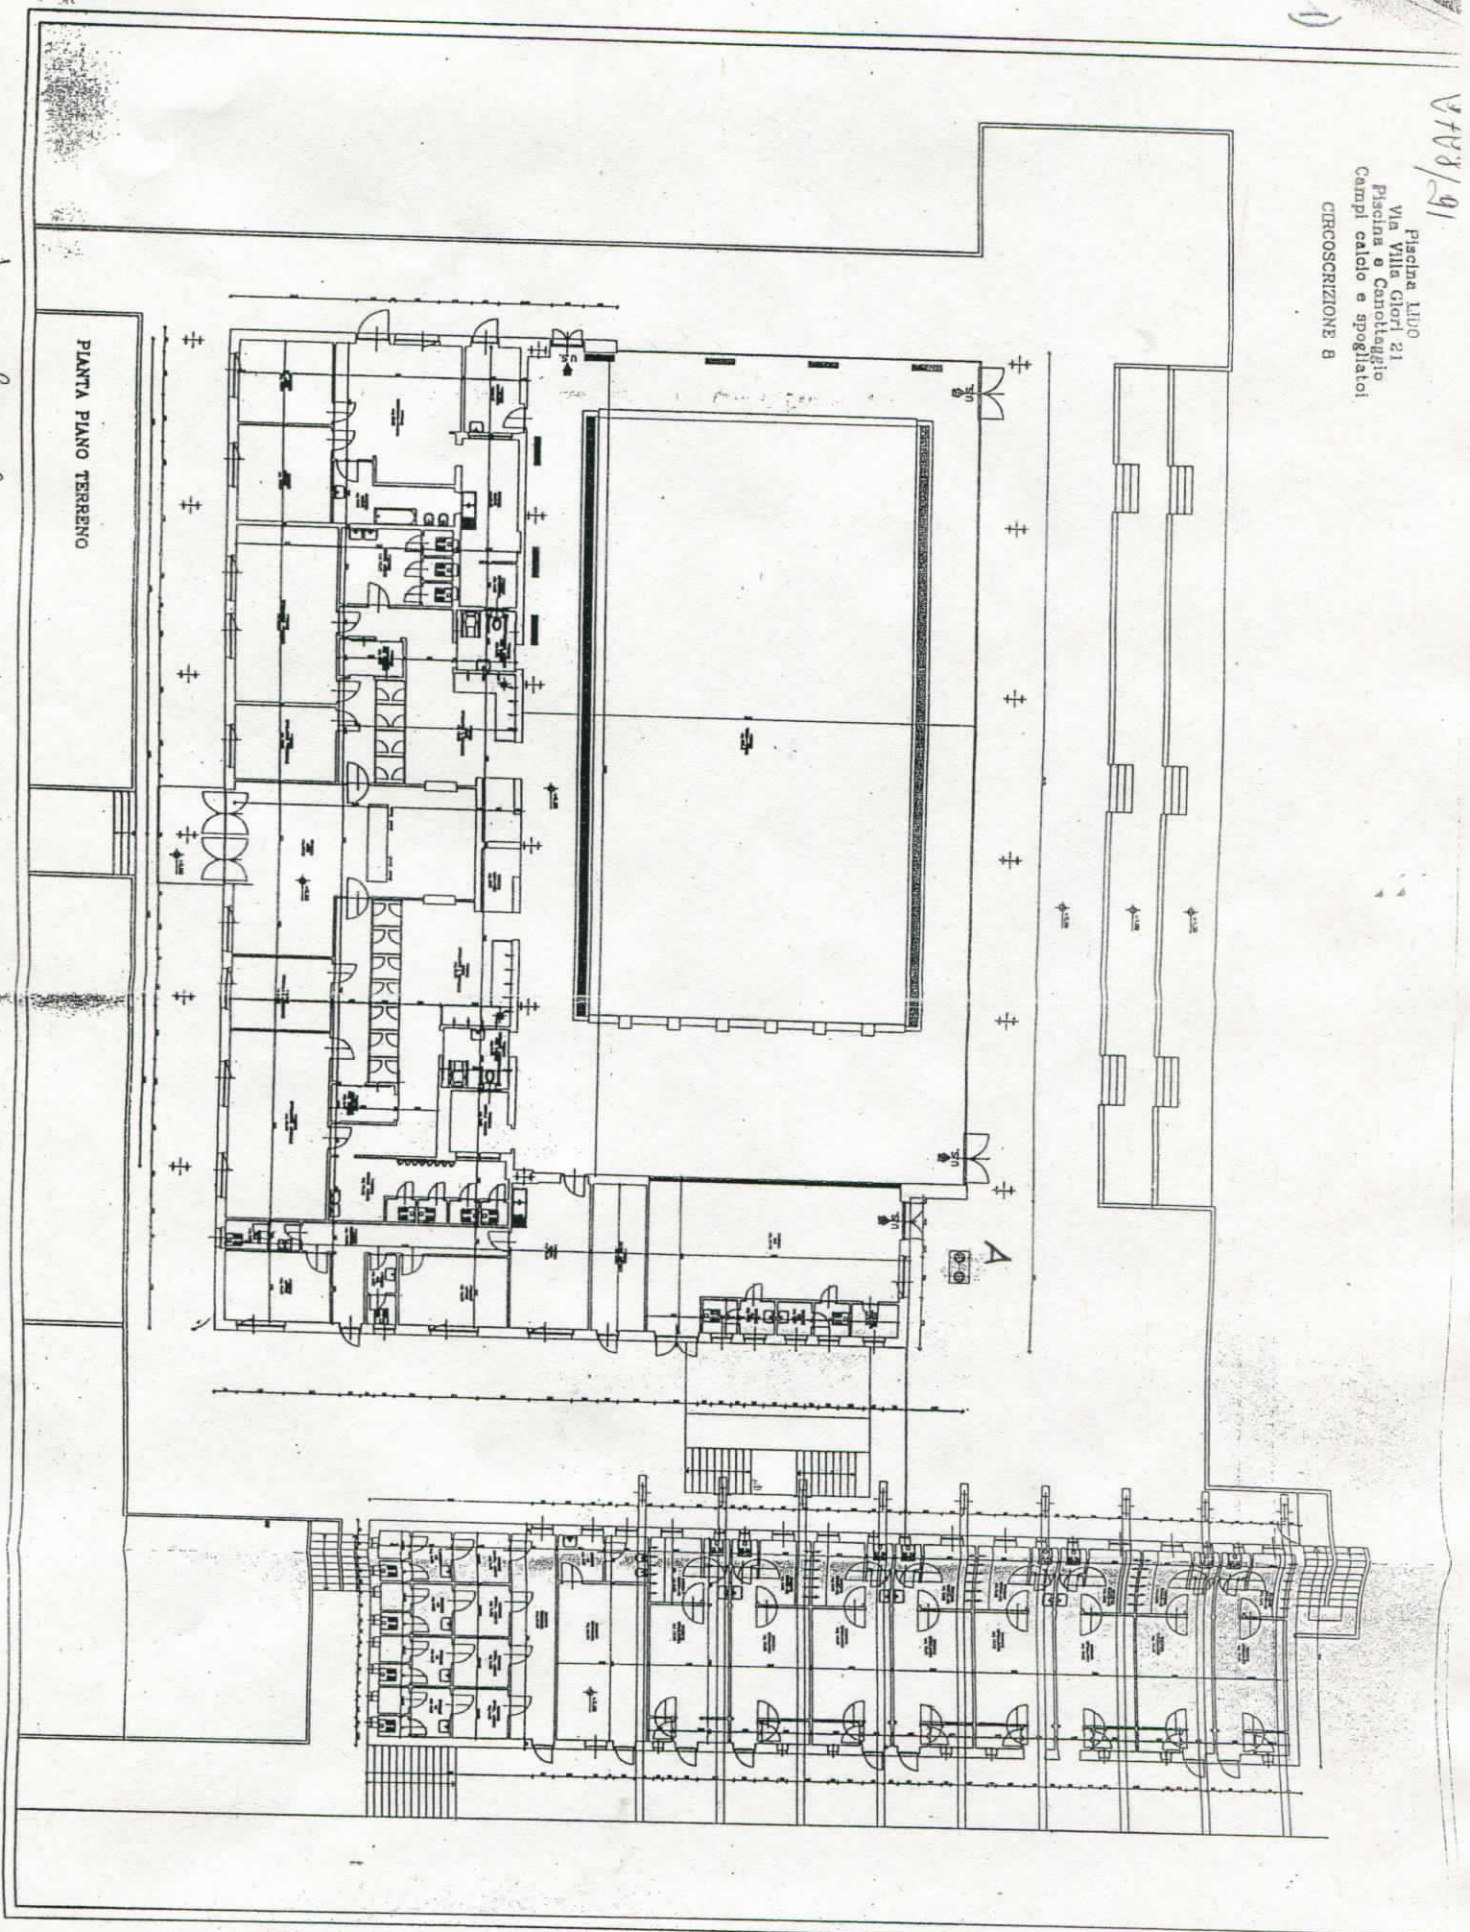

VTR/91

Piscina LIDO
Via Villa Giori 21
Piscina e Cortileggiato
Campi calcio e spogliatoi
CIRCOSCRIZIONE B

Area Ser-Store

PIANTA PIANO TERRENO

12/02728/91