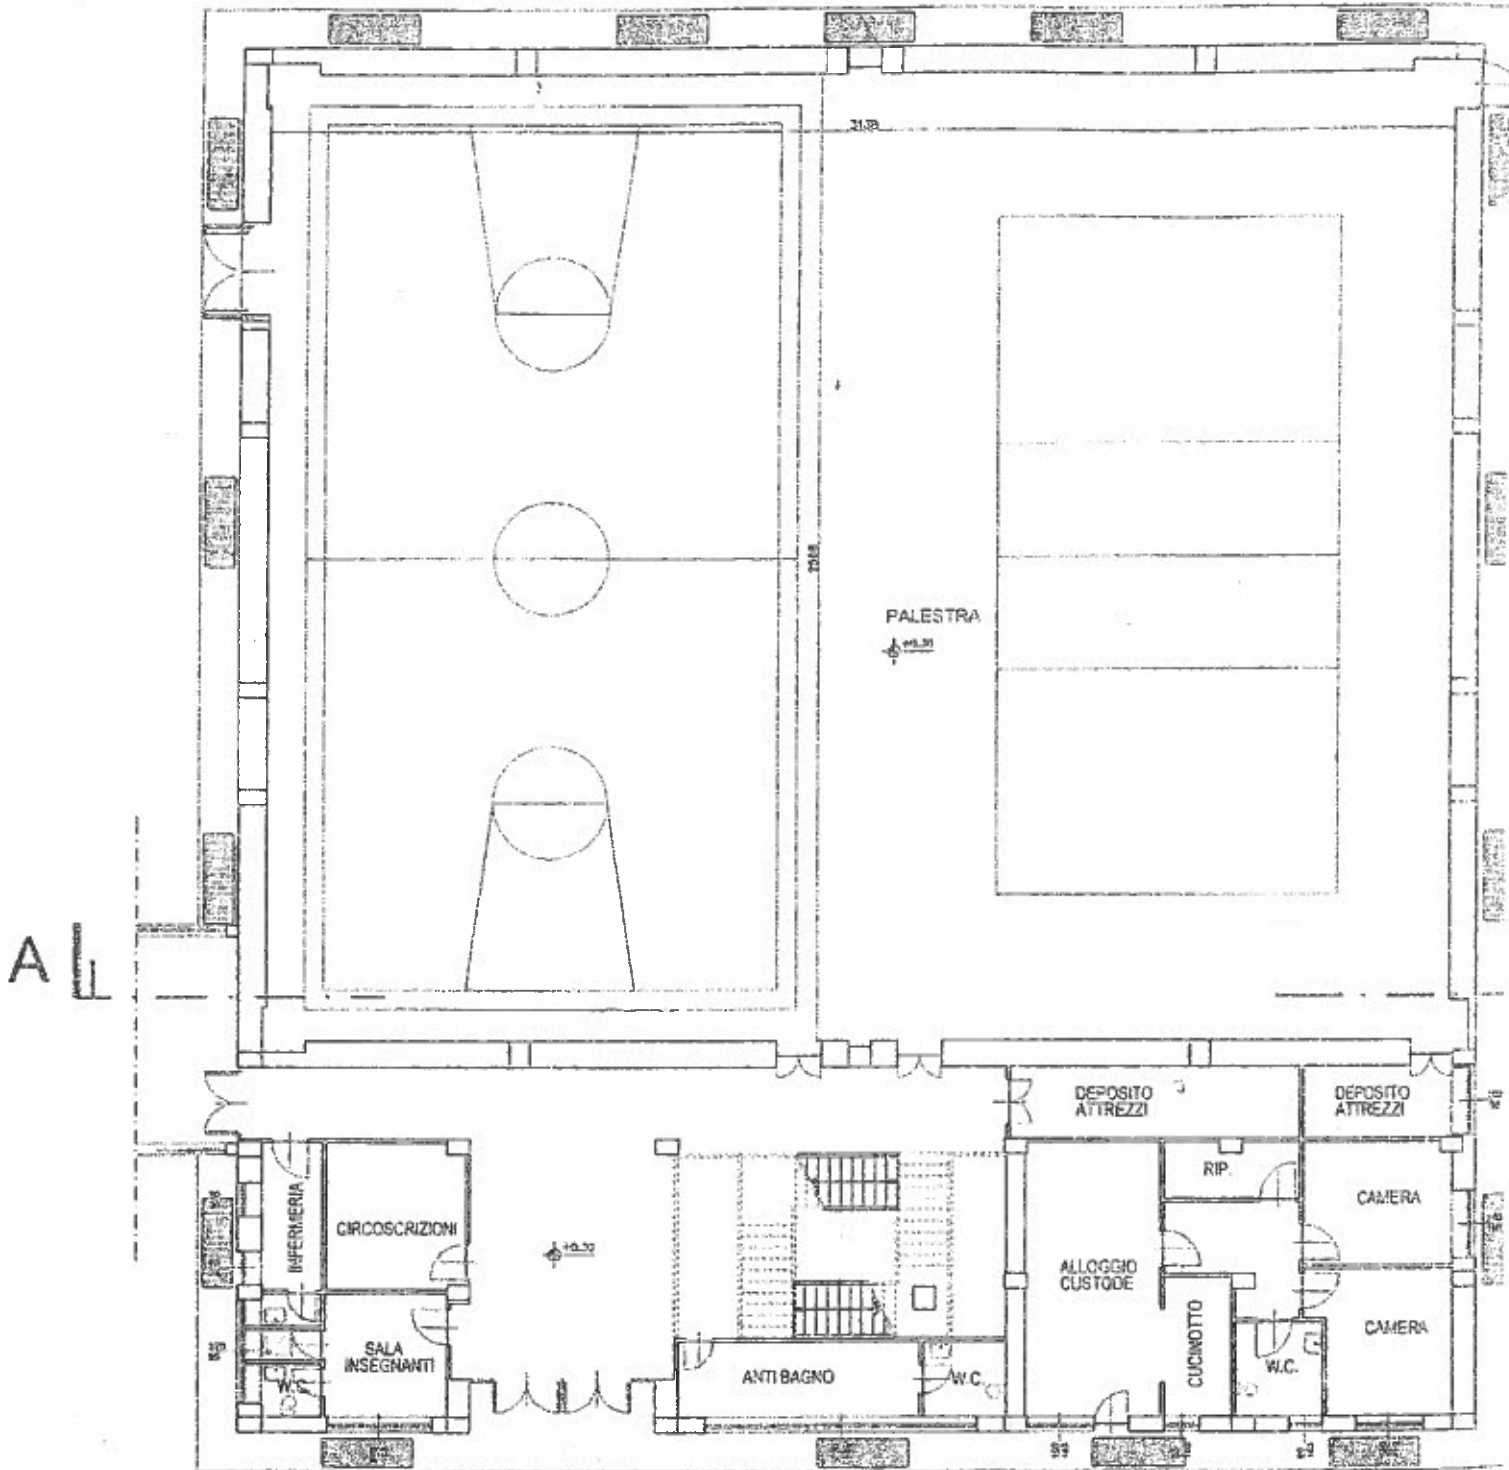

ALLOGGIO AI SERVIZIO
IMP. SPORTIVO "PALESTRA PAAOVANI"
VIA VILLAR FOCCHIARDO, 18

ALL. M. 1

SUPERFICIE
ALLOGGIO = MR. 74

PLANIMETRIA PIANO TERRA - RILIEVO - SCALA 1:200