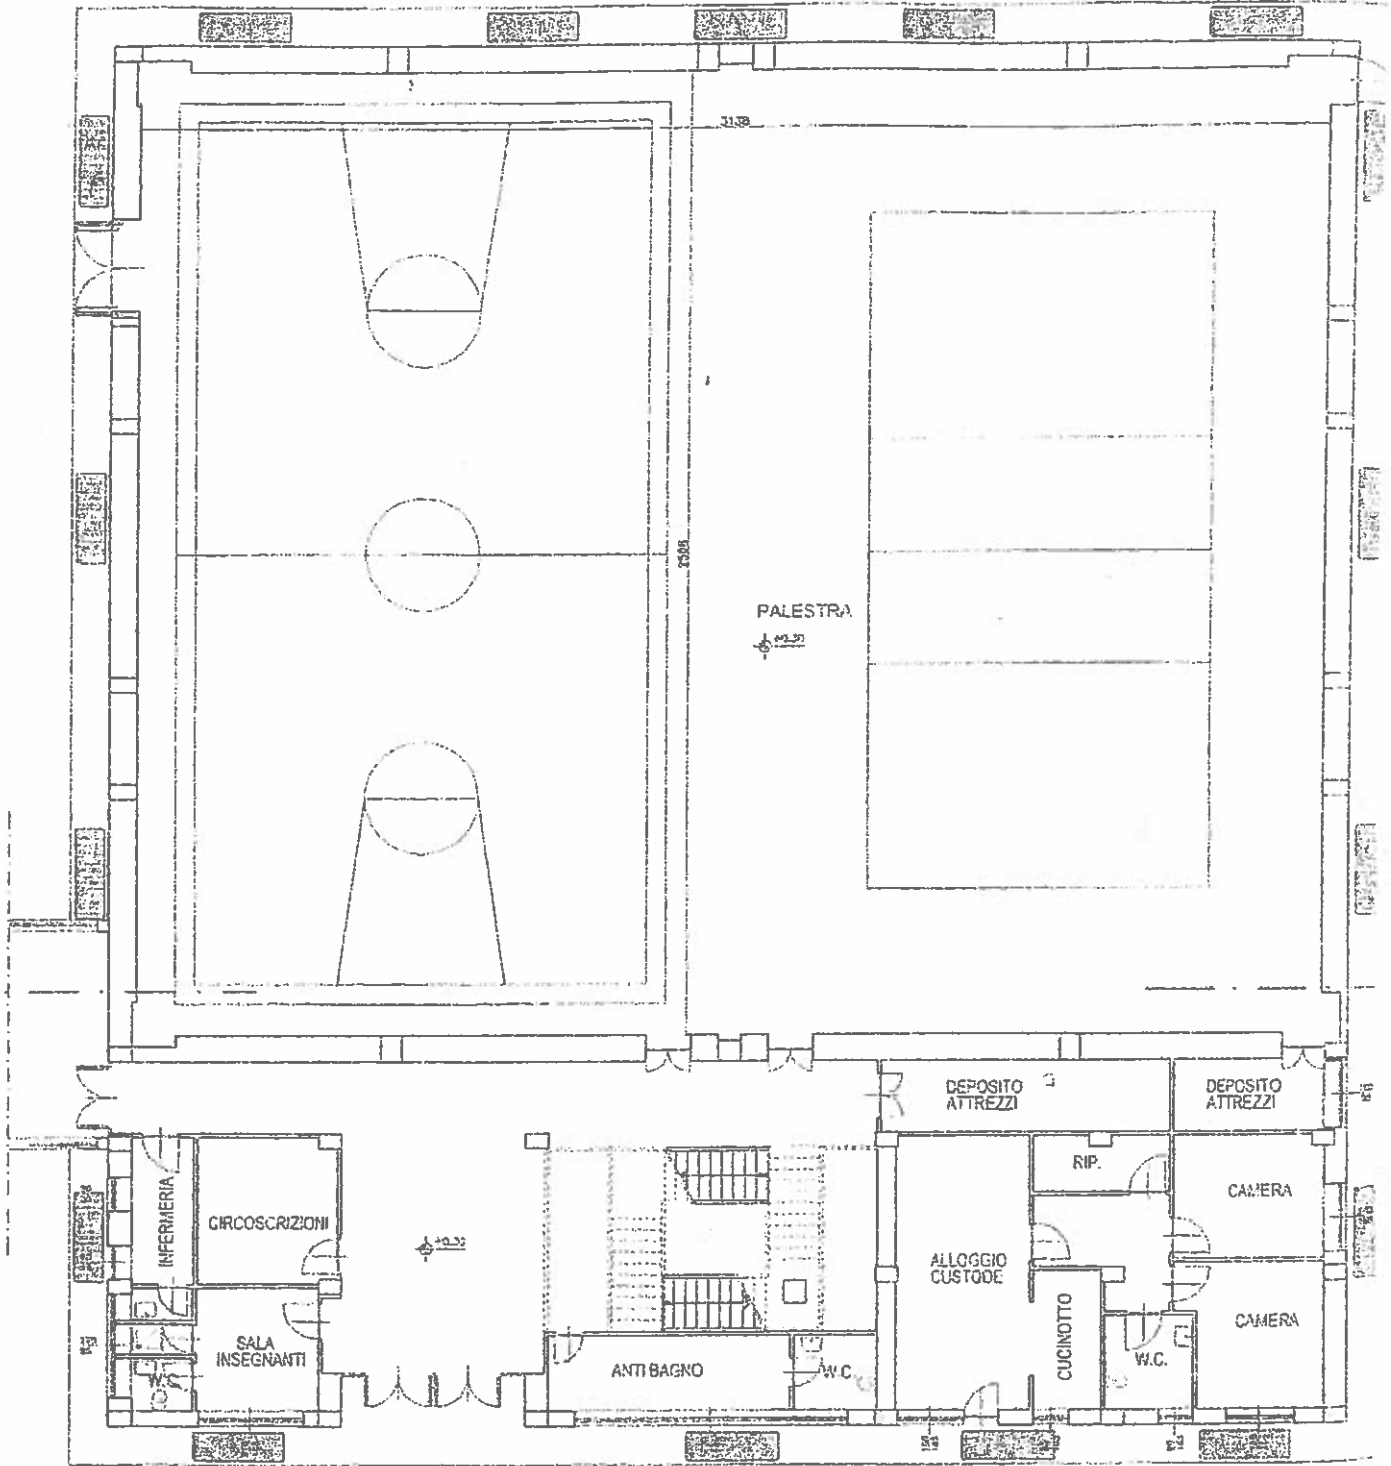

ALLOGGIO AI SERVIZIO
IMP. SPORTIVO "PALESTRA PADOVANI"
VIA VILLAR FOCCHIARDO, 18

ALL. M. 1/A

A

SUPERFICIE
ALLOGGIO = M.Q. 74

PLANIMETRIA PIANO TERRA - RILIEVO - SCALA 1:200