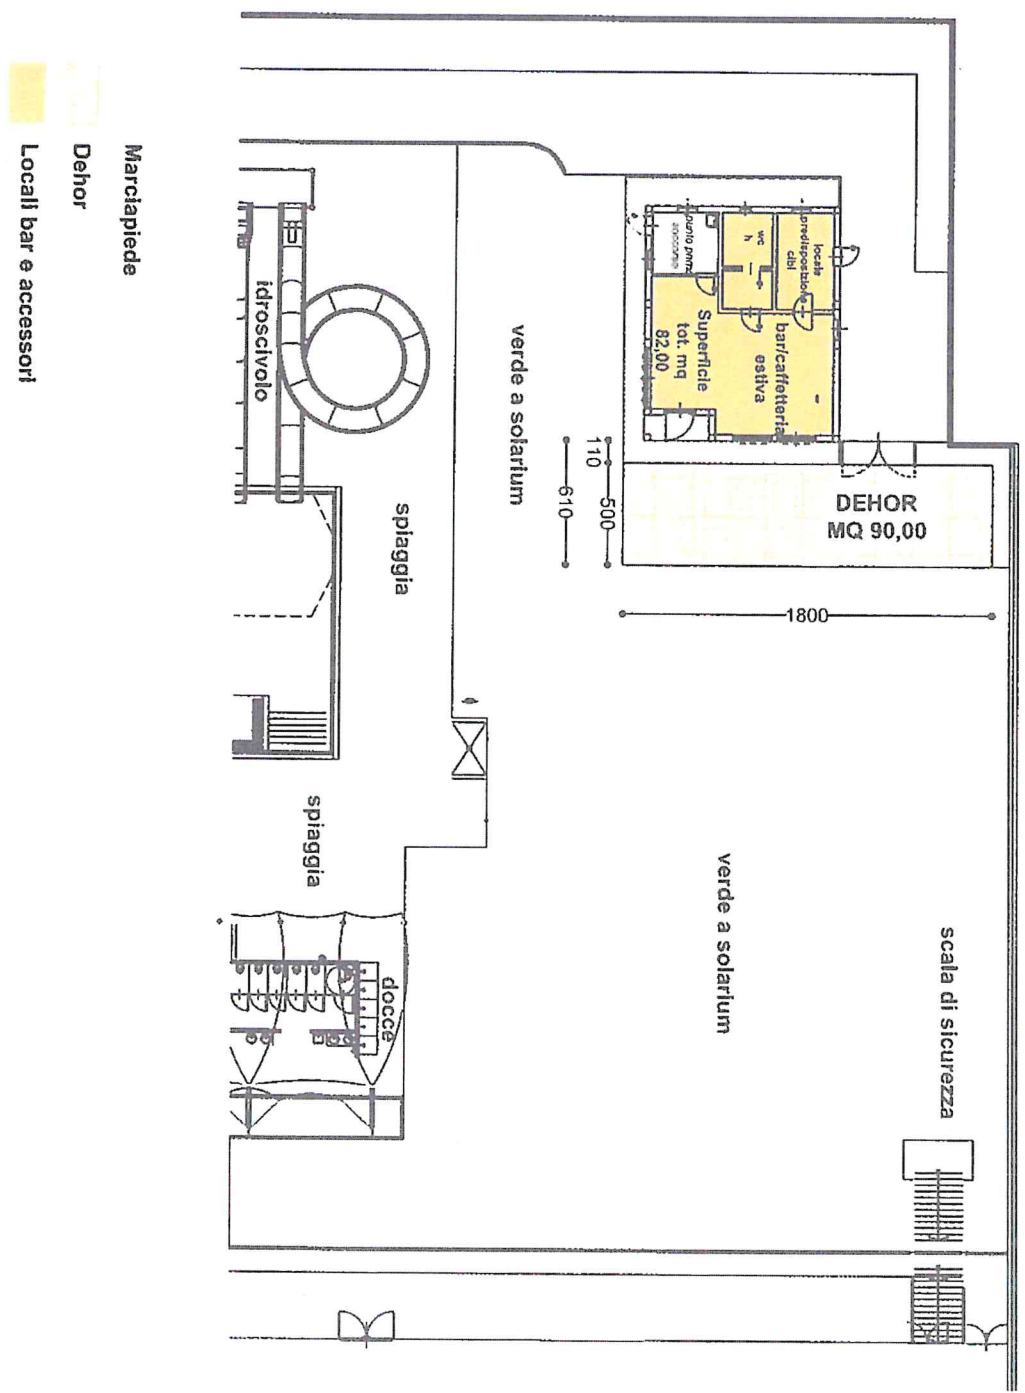

# BAR INTERNO PISCINA TRECCATE

PLANIMETRIA BAR PISCINA ESTIVA  
IMPIANTO TRECATE - scala 1:25

Marciapiede

Dehor

Locali bar e accessori