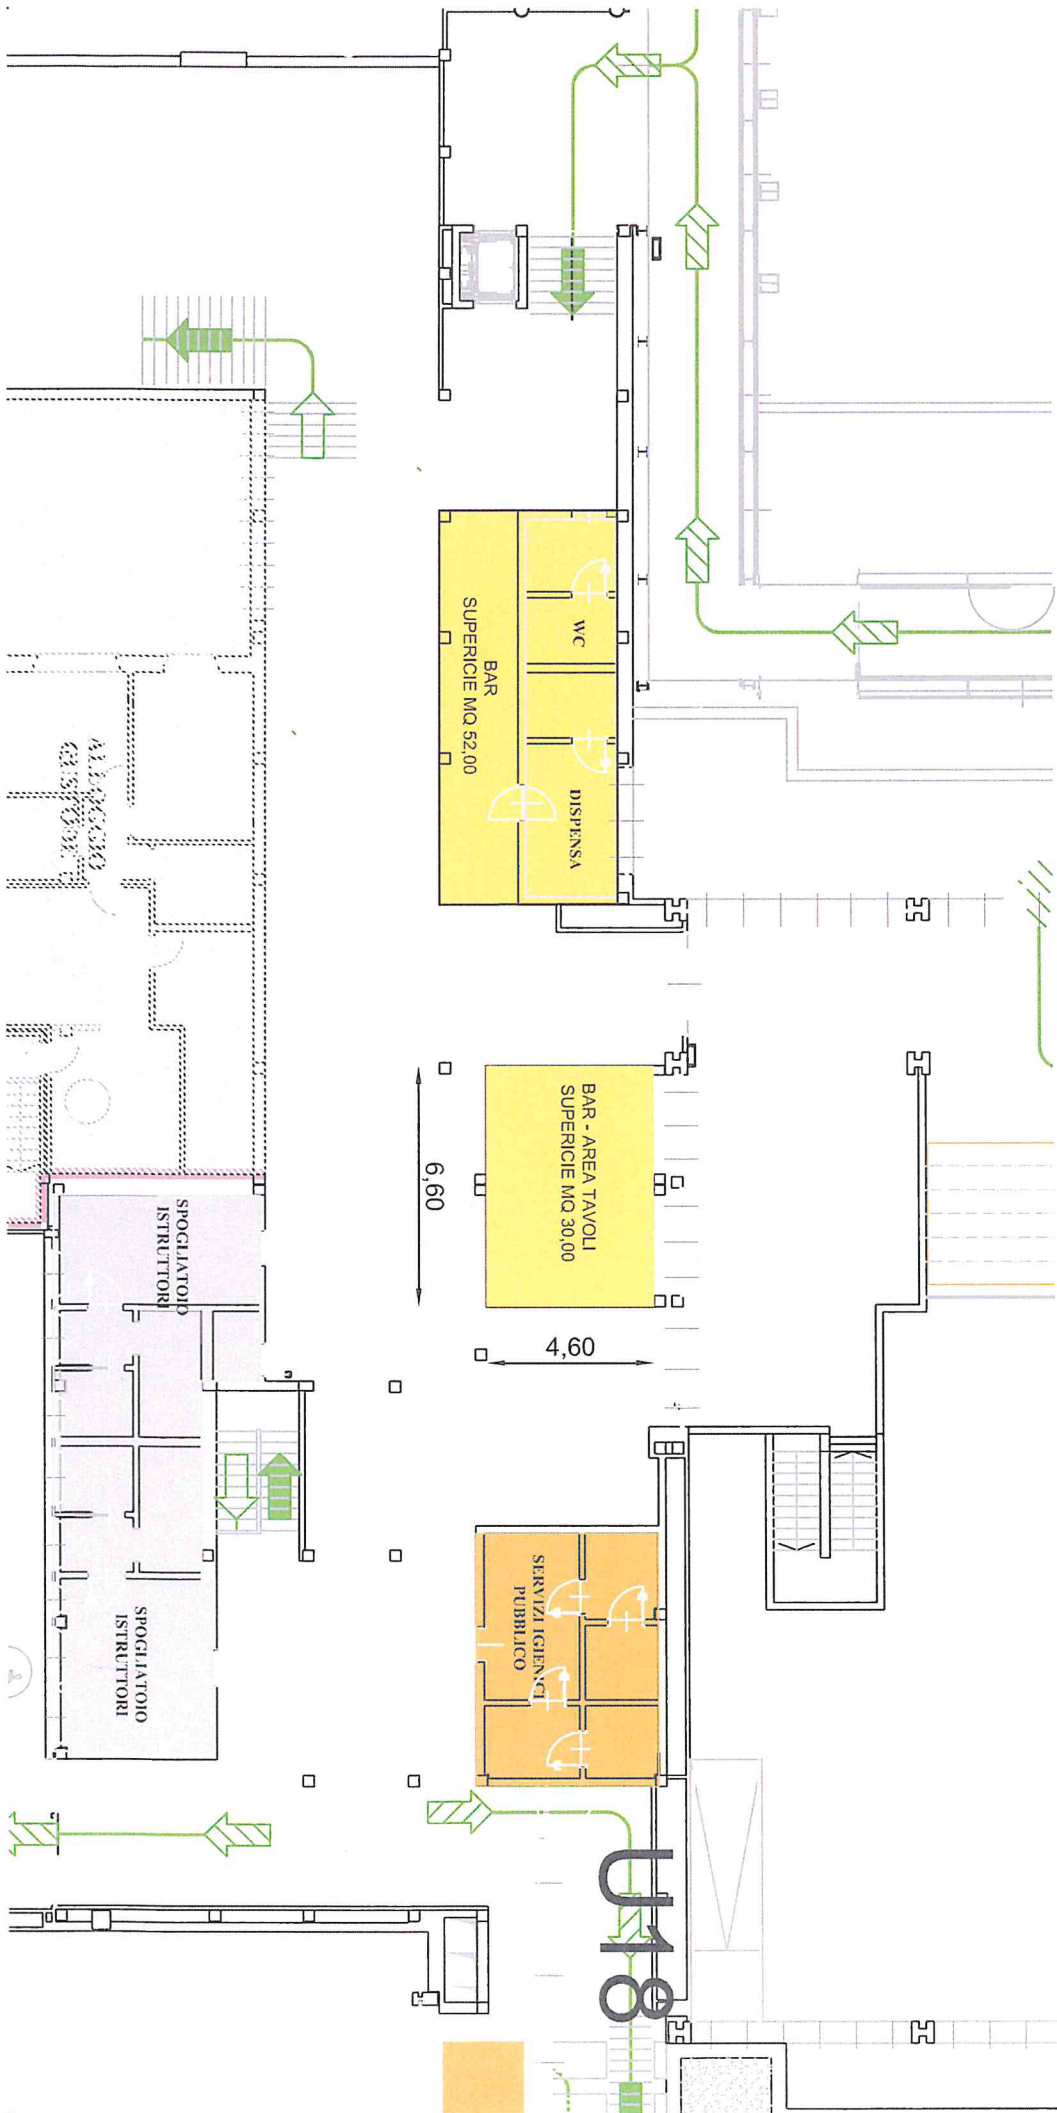

# BAR INTERNO PISCINA TRECCATE

PLANIMETRIA BAR PISCINA ESTIVA  
IMPIANTO TRECATE - scala 1:25

Marciapiede

Dehor

Locali bar e accessori