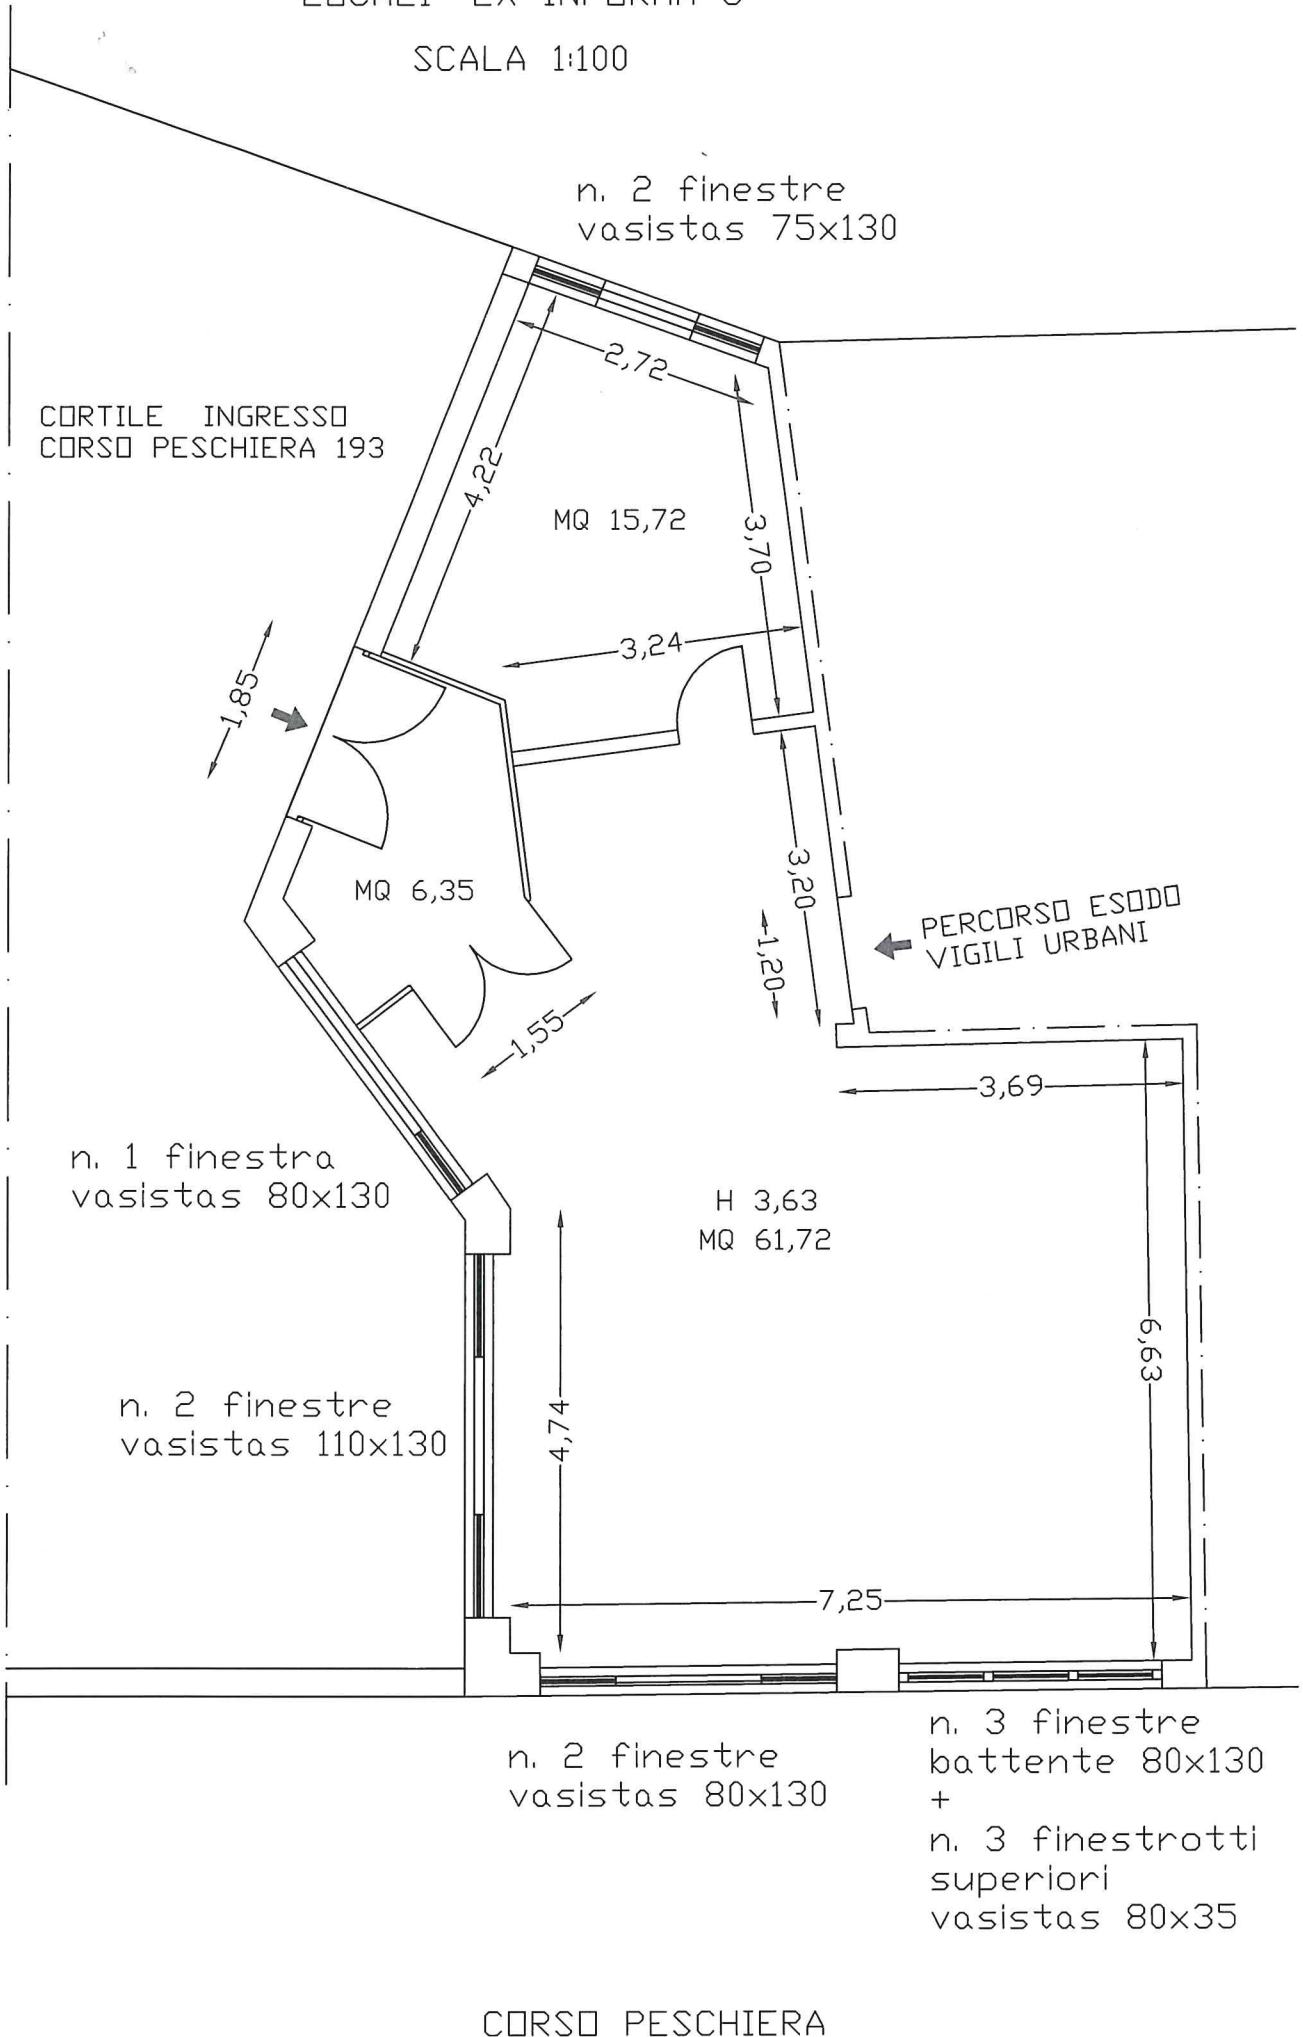

LOCALI "EX INFORMA 3"

SCALA 1:100

CORTILE INGRESSO
CORSO PESCHIERA 193

n. 2 finestre
vasistas 75x130

MQ 15,72

MQ 6,35

PERCORSO ESODO
VIGILI URBANI

n. 1 finestra
vasistas 80x130

H 3,63
MQ 61,72

n. 2 finestre
vasistas 110x130

n. 2 finestre
vasistas 80x130

n. 3 finestre
battente 80x130
+
n. 3 finestrotti
superiori
vasistas 80x35

CORSO PESCHIERA