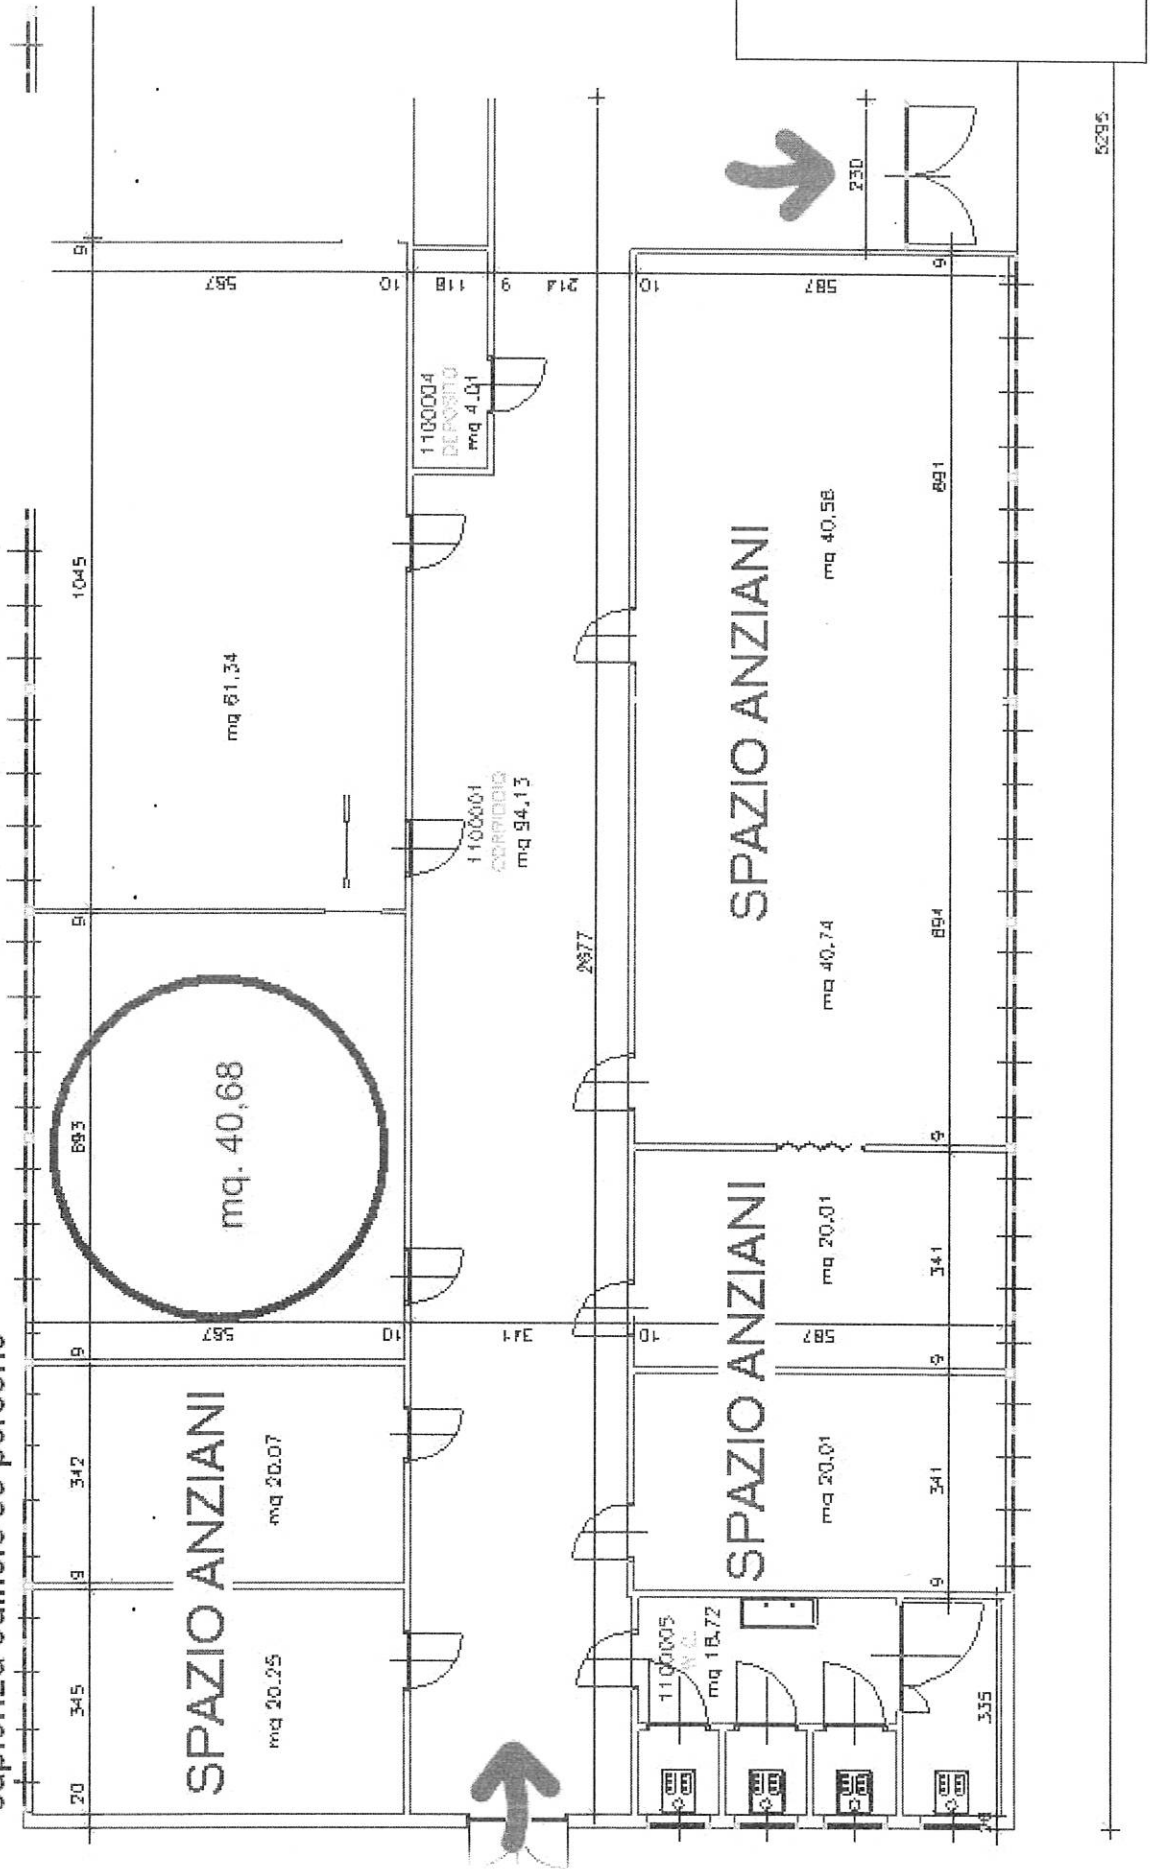

Via Morandi n. 10/A

SALA ASSOCIAZIONI A ROTAZIONE

mq. 40,68

capienza della singola stanza 25 persone
capienza edificio 99 persone

ALLEGATO 2

5295