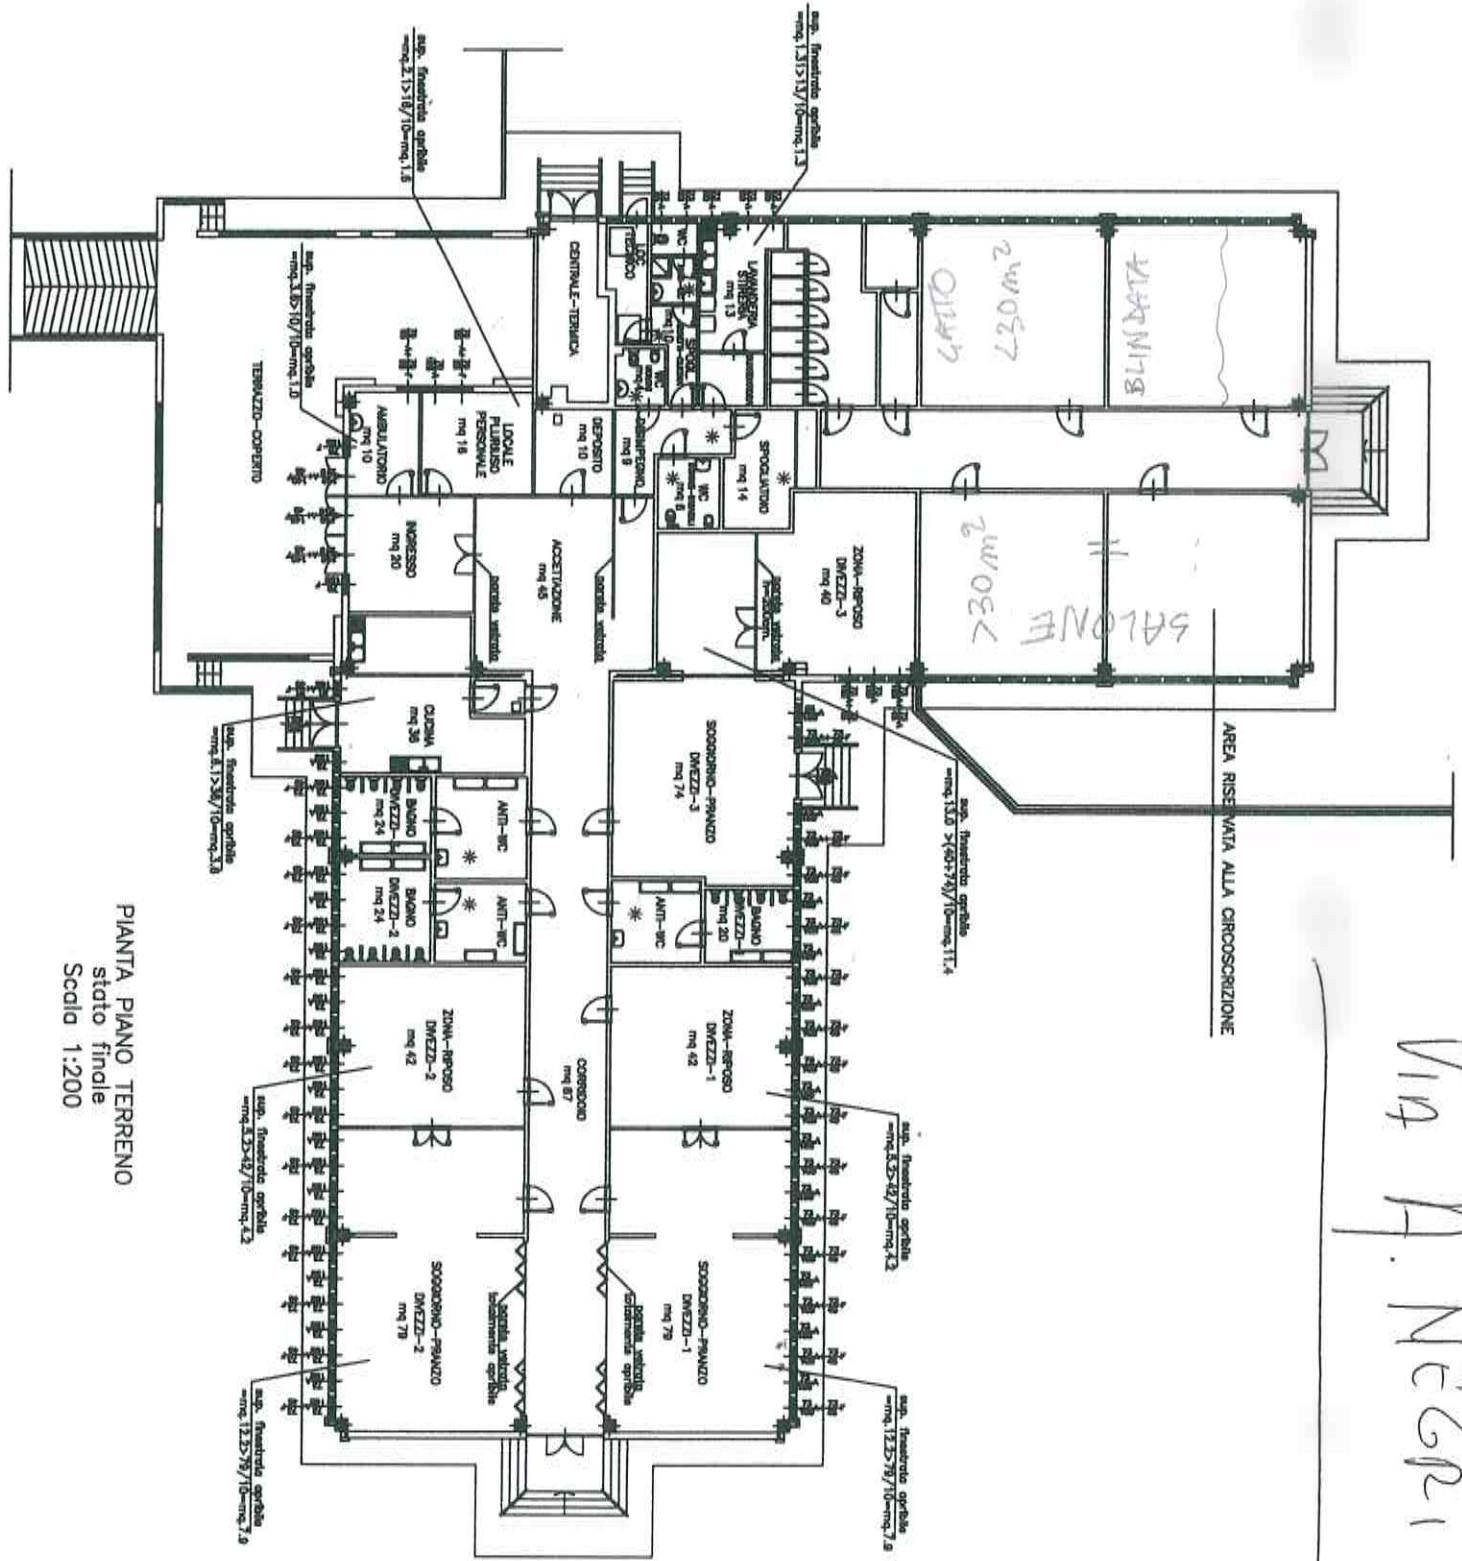

Via A. Negri 8

PIANTA PIANO TERRENO  
stato finale  
Scala 1:200