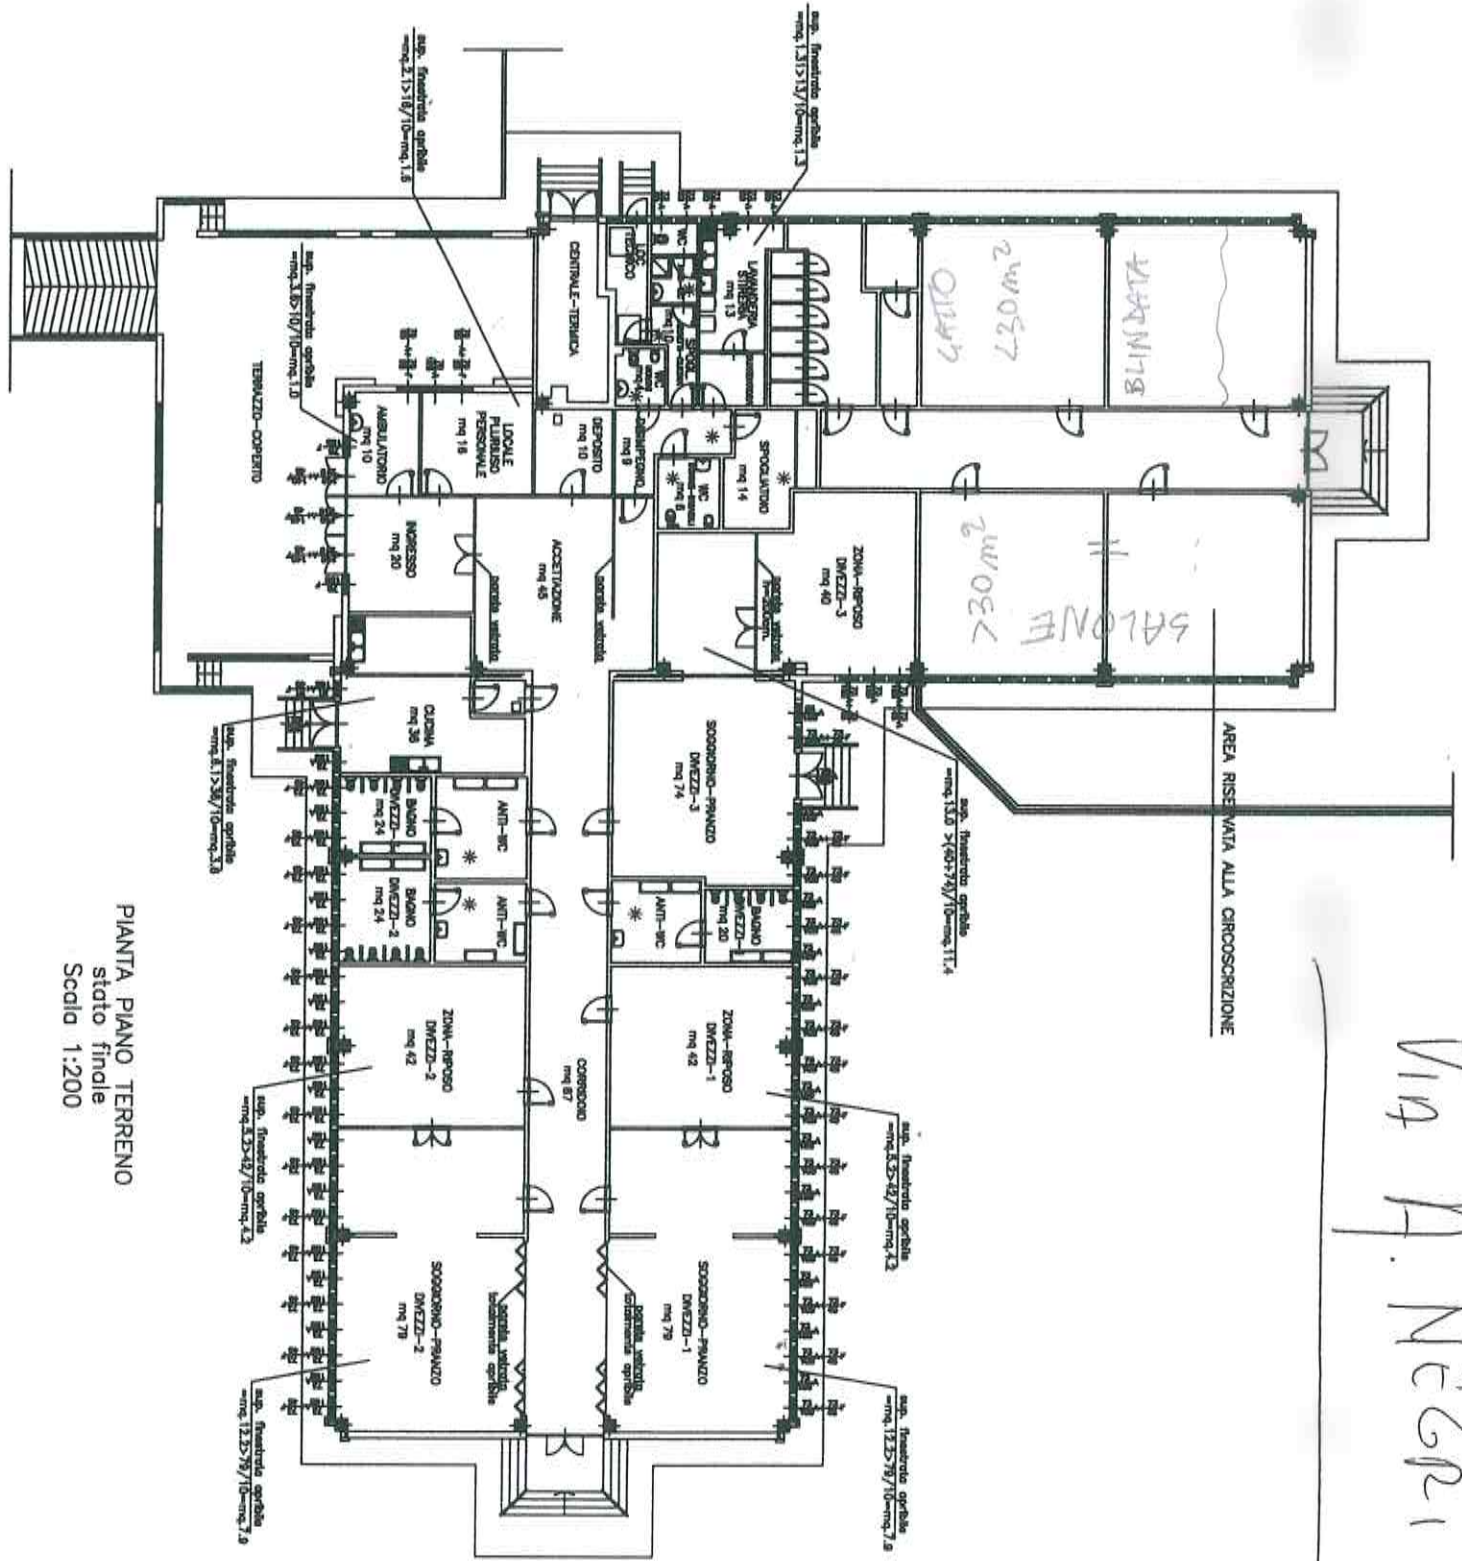

Via A. Negri 8

PIANTA PIANO TERRENO
stato finale
Scala 1:200