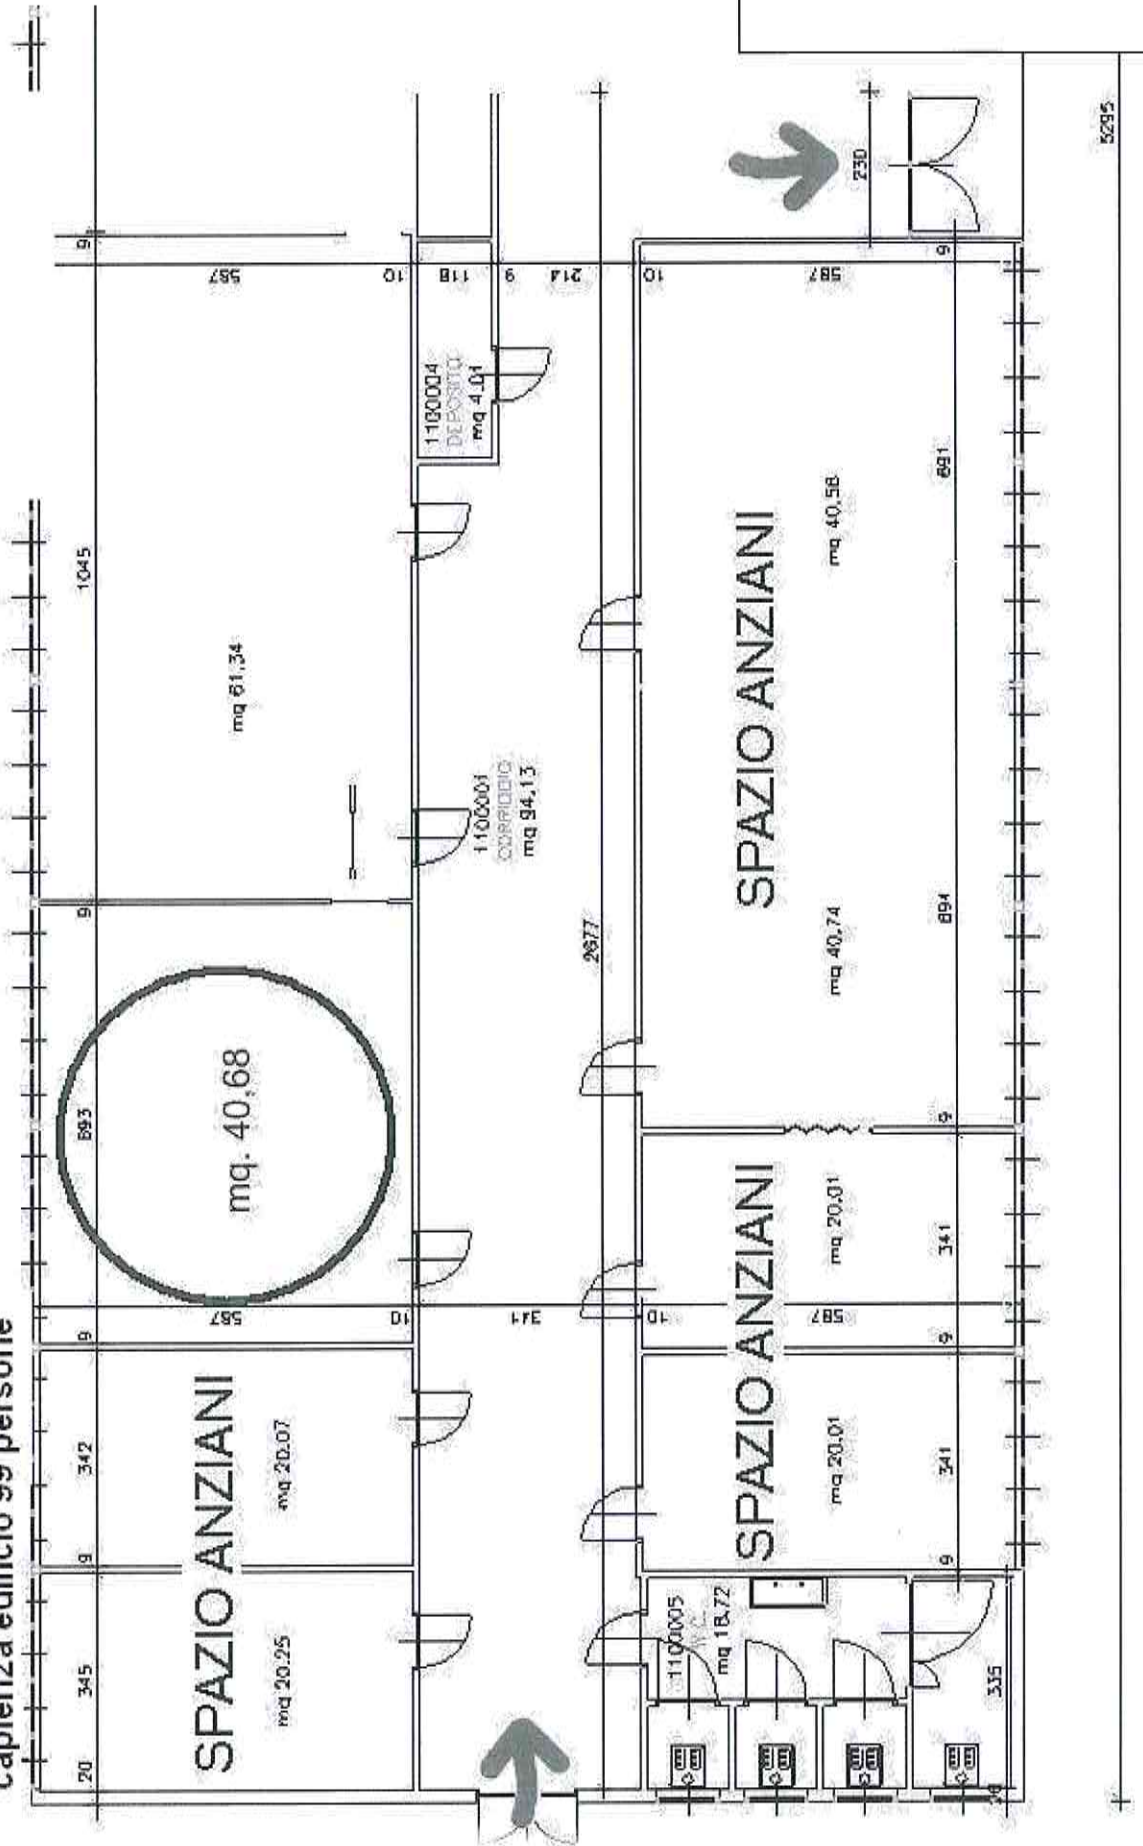

Via Morandi n. 10/A

SALA ASSOCIAZIONI A ROTAZIONE

mq. 40,68

capienza della singola stanza 25 persone

capienza edificio 99 persone

SPAZIO ANZIANI

SPAZIO ANZIANI

ALLEGATO 2