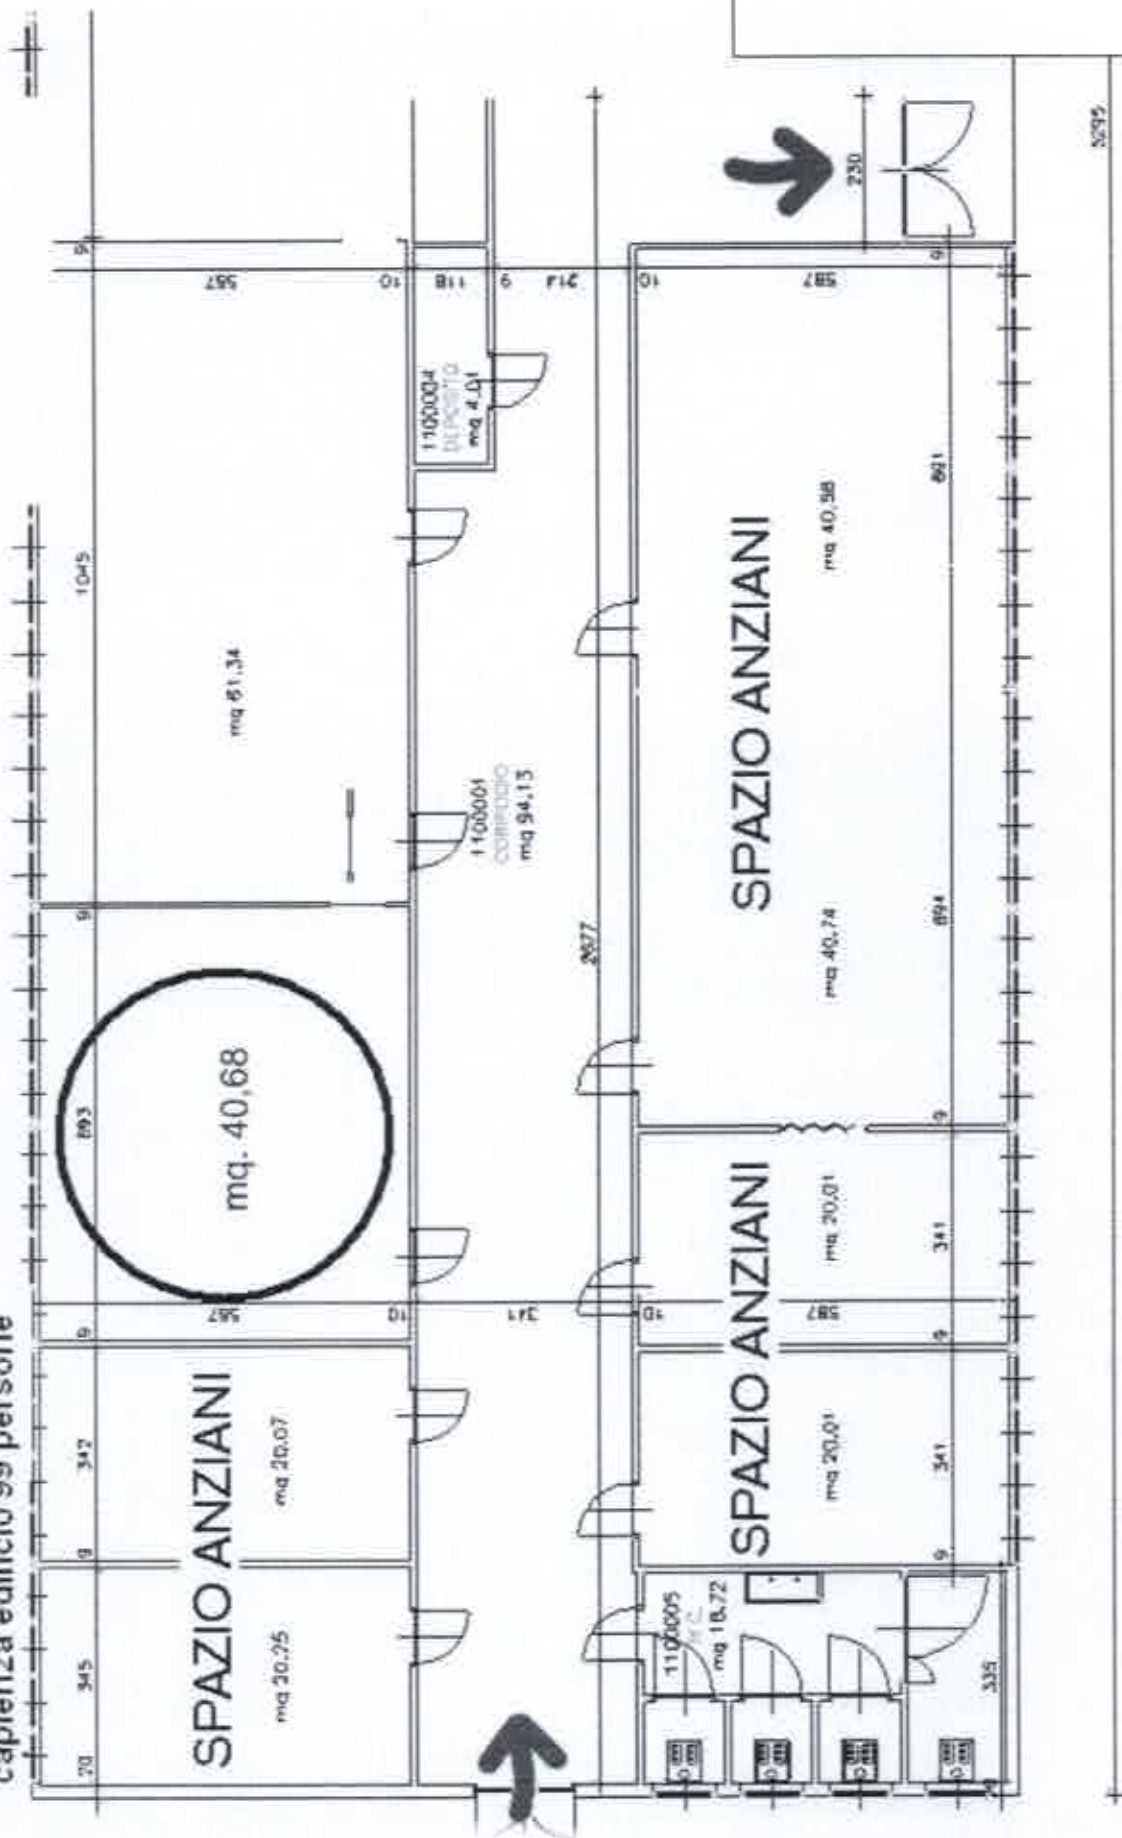

Via Morandi n. 10/A

SALA ASSOCIAZIONI A ROTAZIONE

mq. 40,68

capienza della singola stanza 25 persone
capienza edificio 99 persone

5292