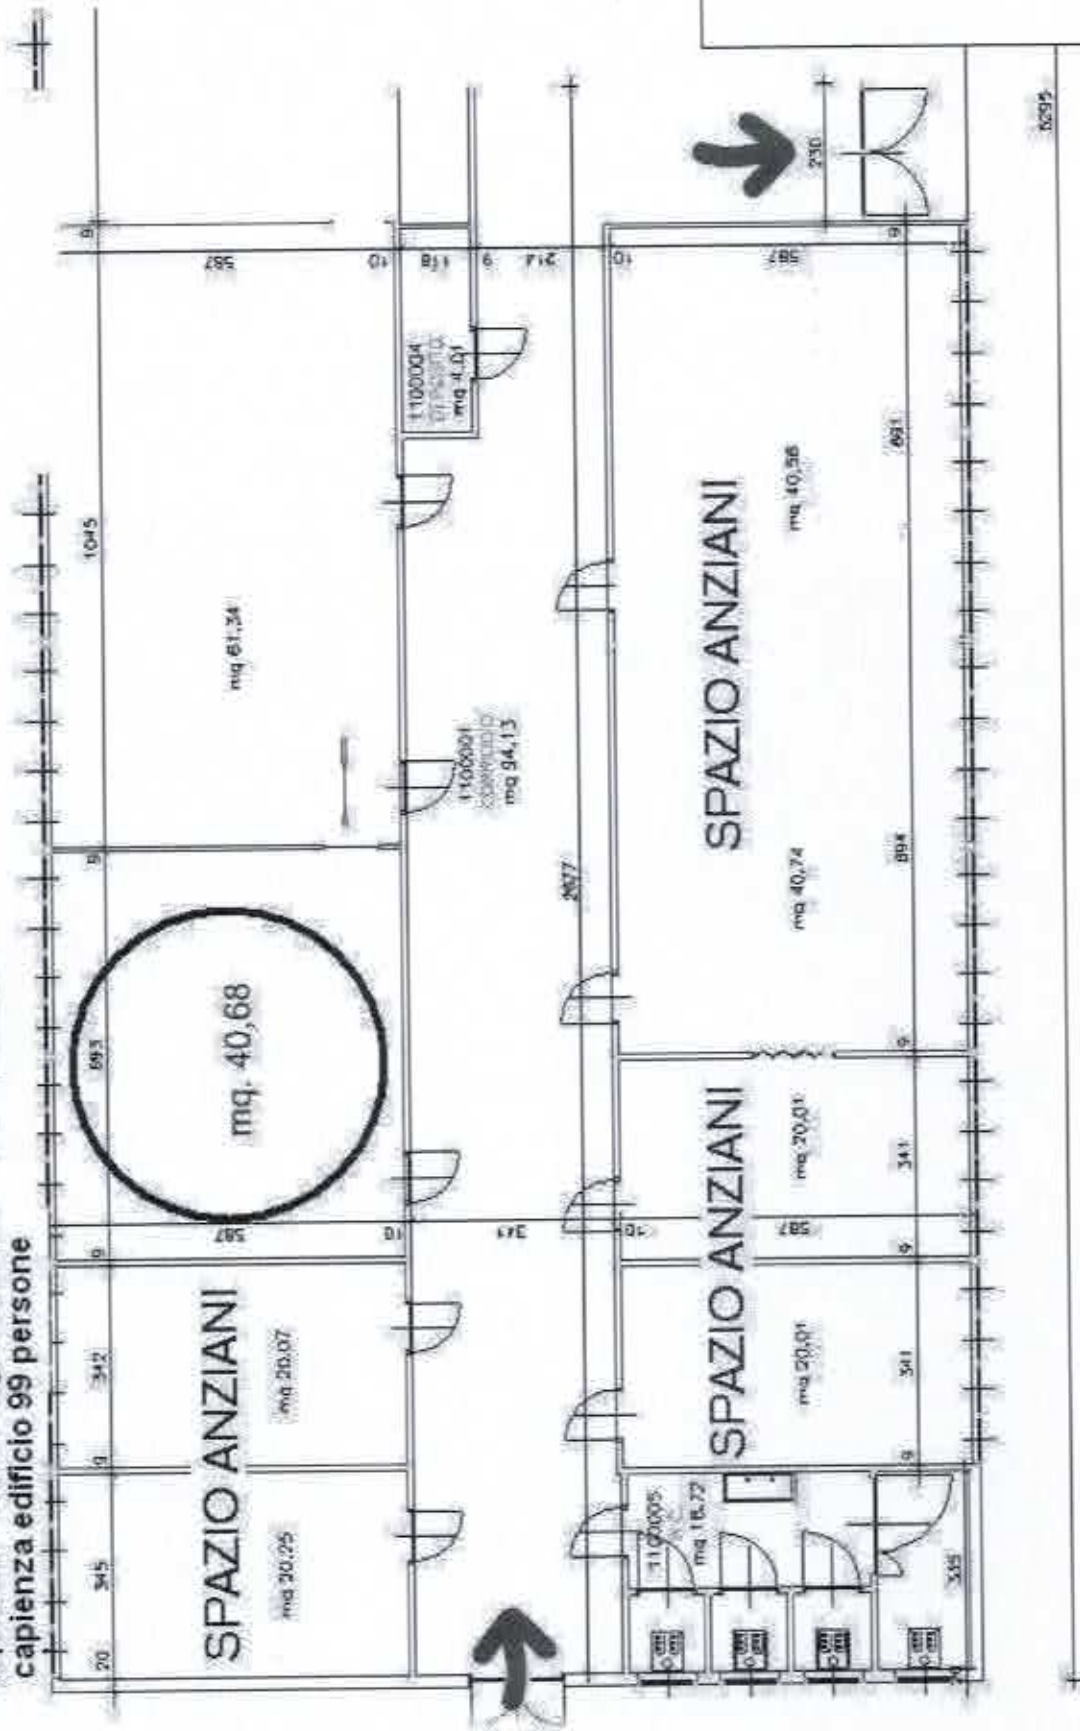

Via Morandi n. 10/A

SALA ASSOCIAZIONI A ROTAZIONE

mq. 40,68

capienza della singola stanza 25 persone
capienza edificio 99 persone

ALLEGATO 2