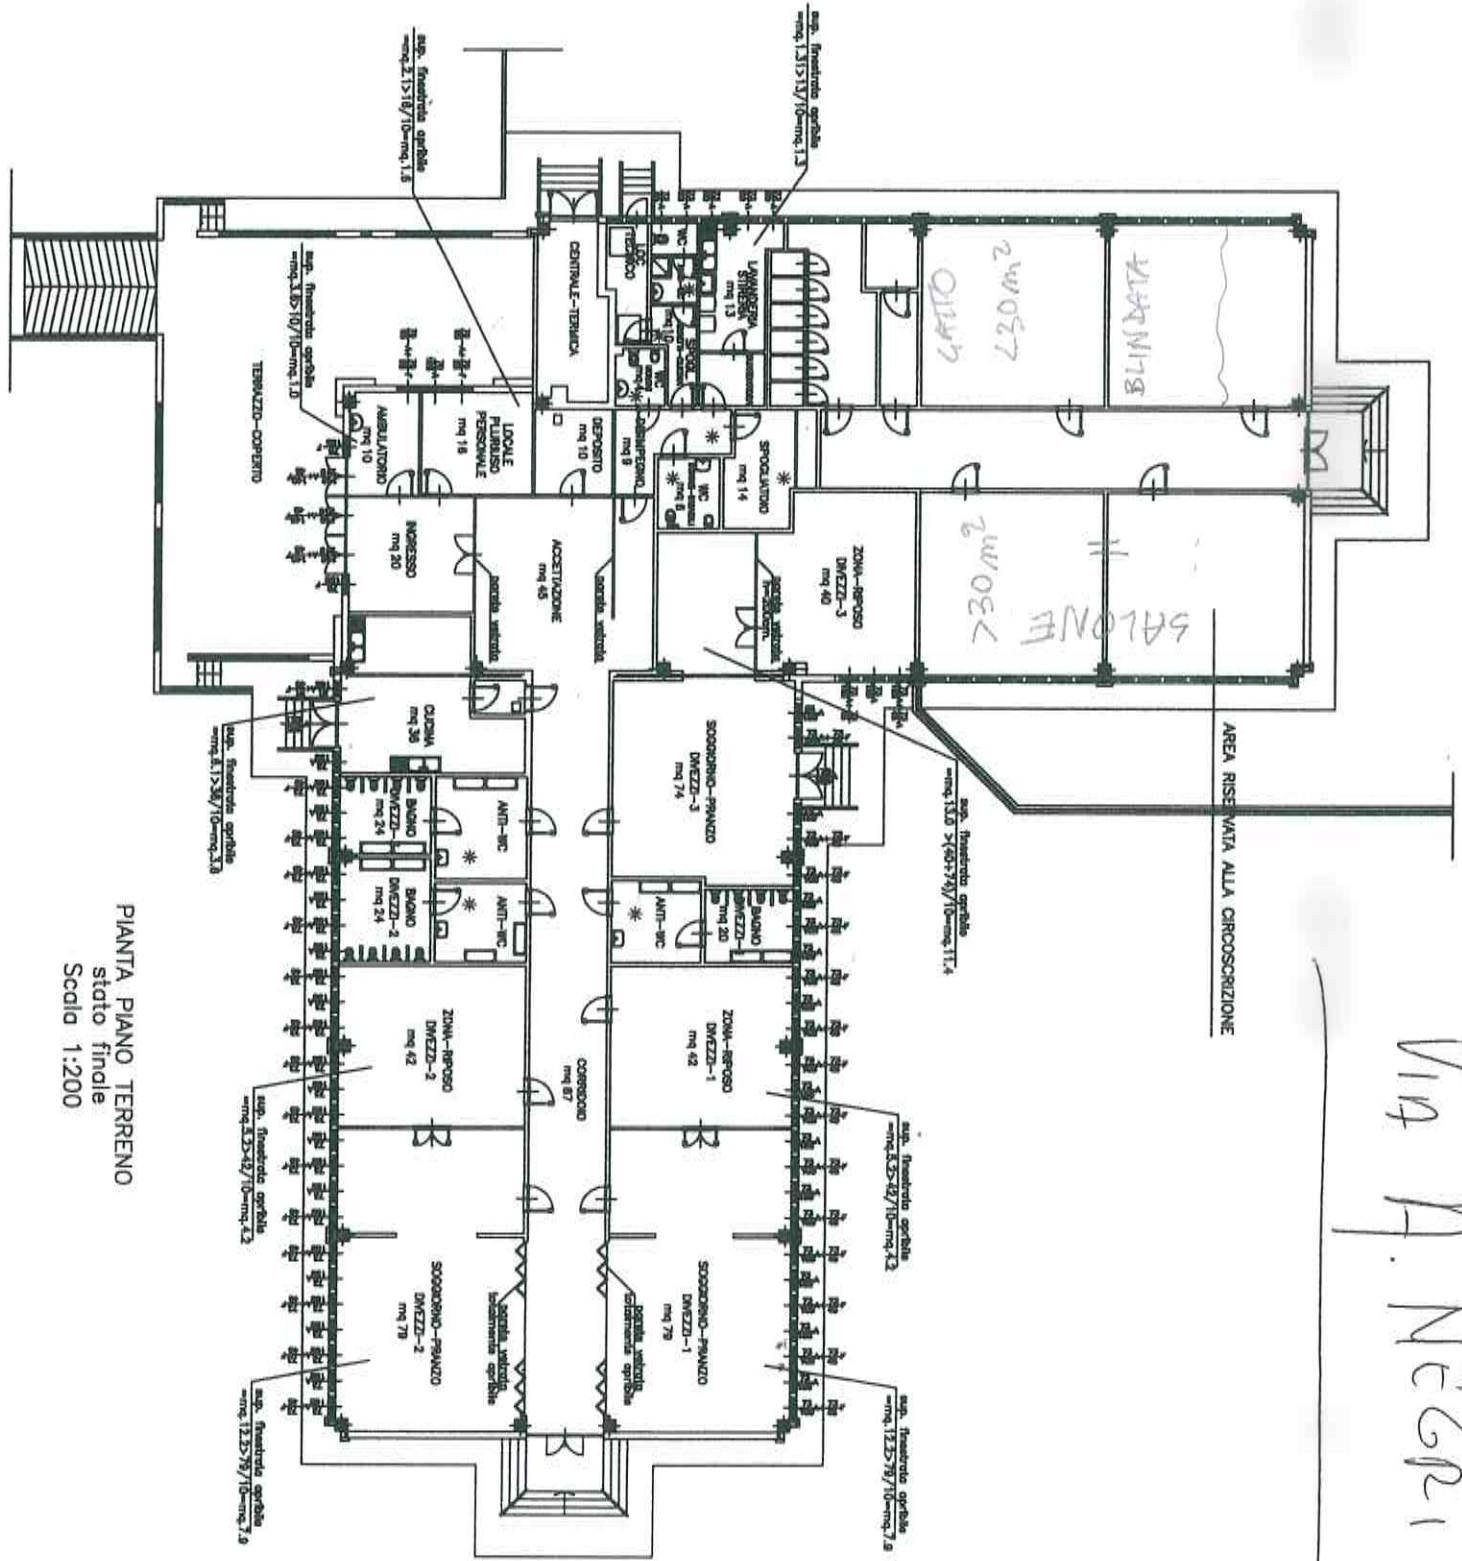

Via A. NEGRI 8

PIANTA PIANO TERRENO
 stato finale
 Scala 1:200