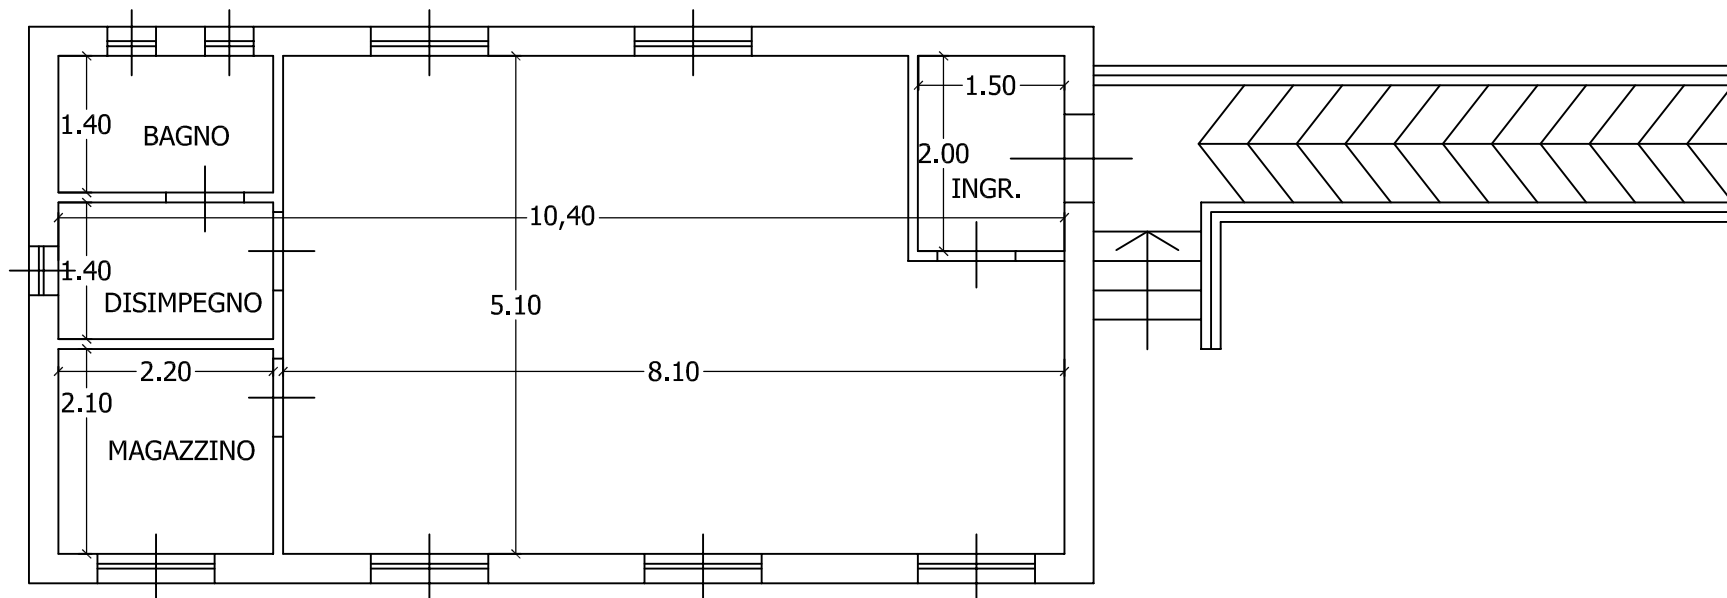

CENTRO POLIVALENTE "La Baraca"- VIA RAPALLO 20

SUPERFICIE TOT. 53,04 mq. ALTEZZA INTERNA LOCALI = 2,97 mt.