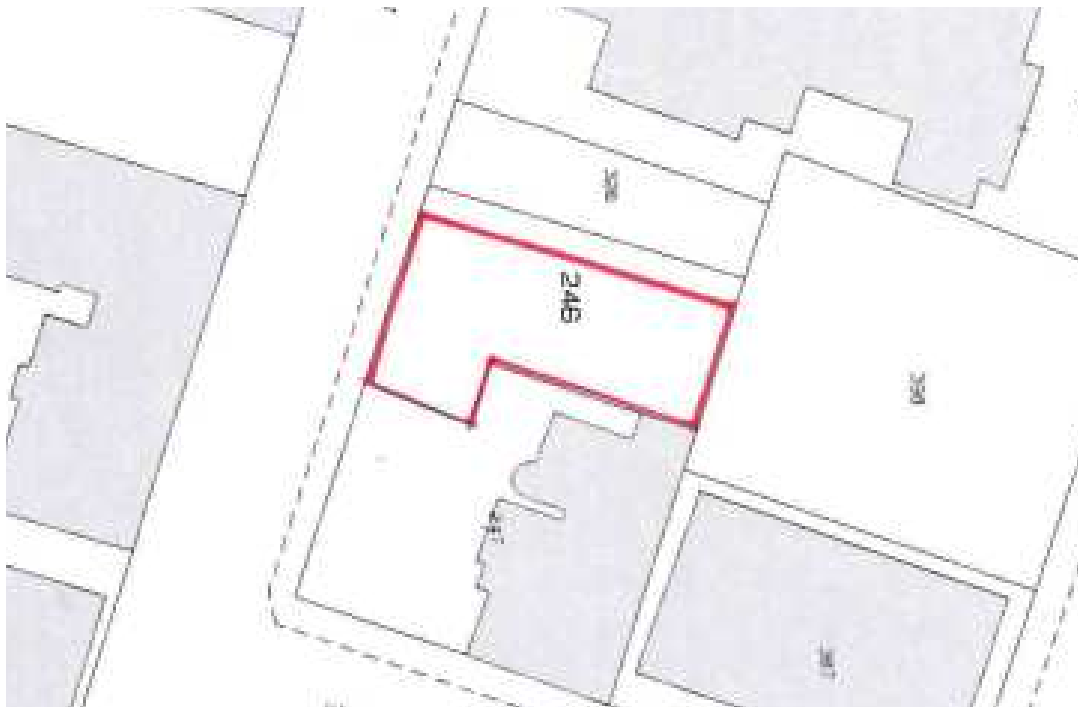

CITTA' DI TORINO

AII. C

DIVISIONE DECENTRAMENTO E COORDINAMENTO
CIRCOSCRIZIONI

PLANIMETRIE IMPIANTO SPORTIVO COMUNALE DI VIA POGGIO 16/A

Vista impianto da Google earth

Immagine dal geoportale del Comune di Torino

Foglio 1104 del Catasto terreni

INGRESSO DA VIA POGGIO 16

CAMPO BOCCE

ZONA DEHOR