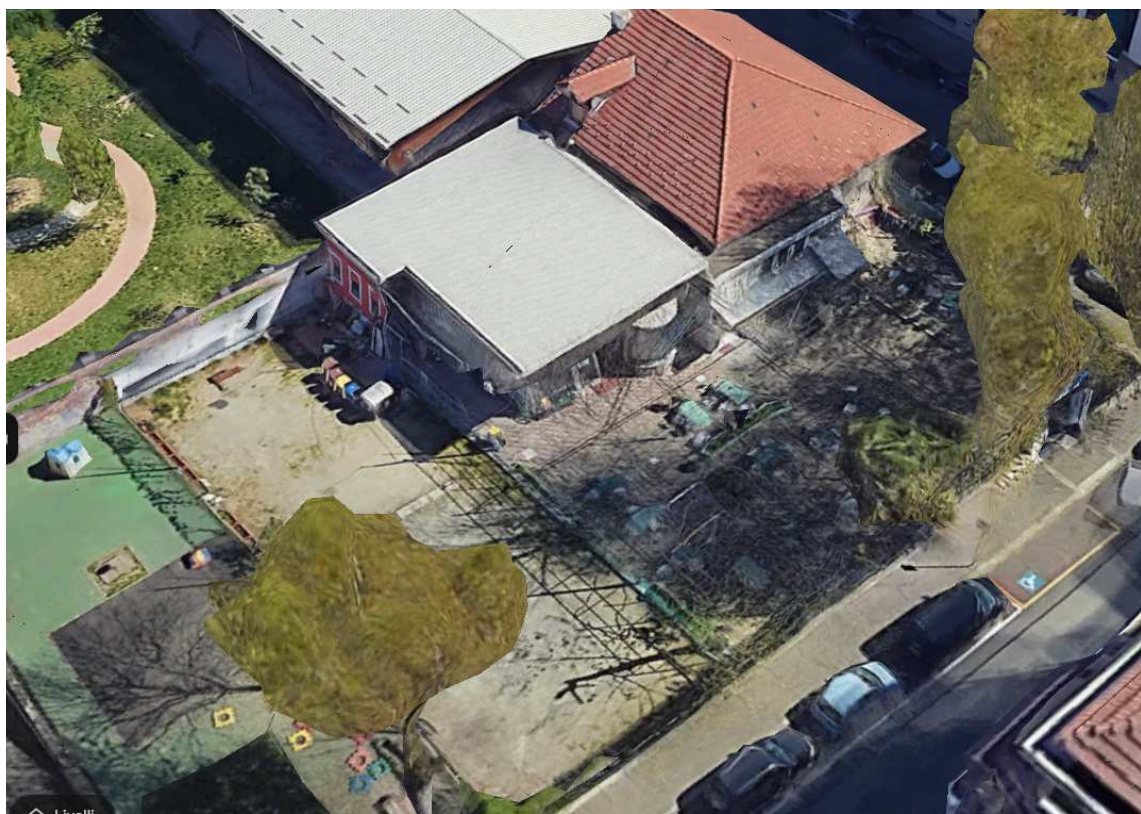

CITTA' DI TORINO

AII. C

DIVISIONE DECENTRAMENTO E COORDINAMENTO
CIRCOSCRIZIONI

PLANIMETRIE IMPIANTO SPORTIVO COMUNALE DI VIA POGGIO 16/A

Vista impianto da Google earth

Immagine dal geoportale del Comune di Torino

Foglio 1104 del Catasto terreni

INGRESSO DA VIA POGGIO 16

CAMPO BOCCE

ZONA DEHOR