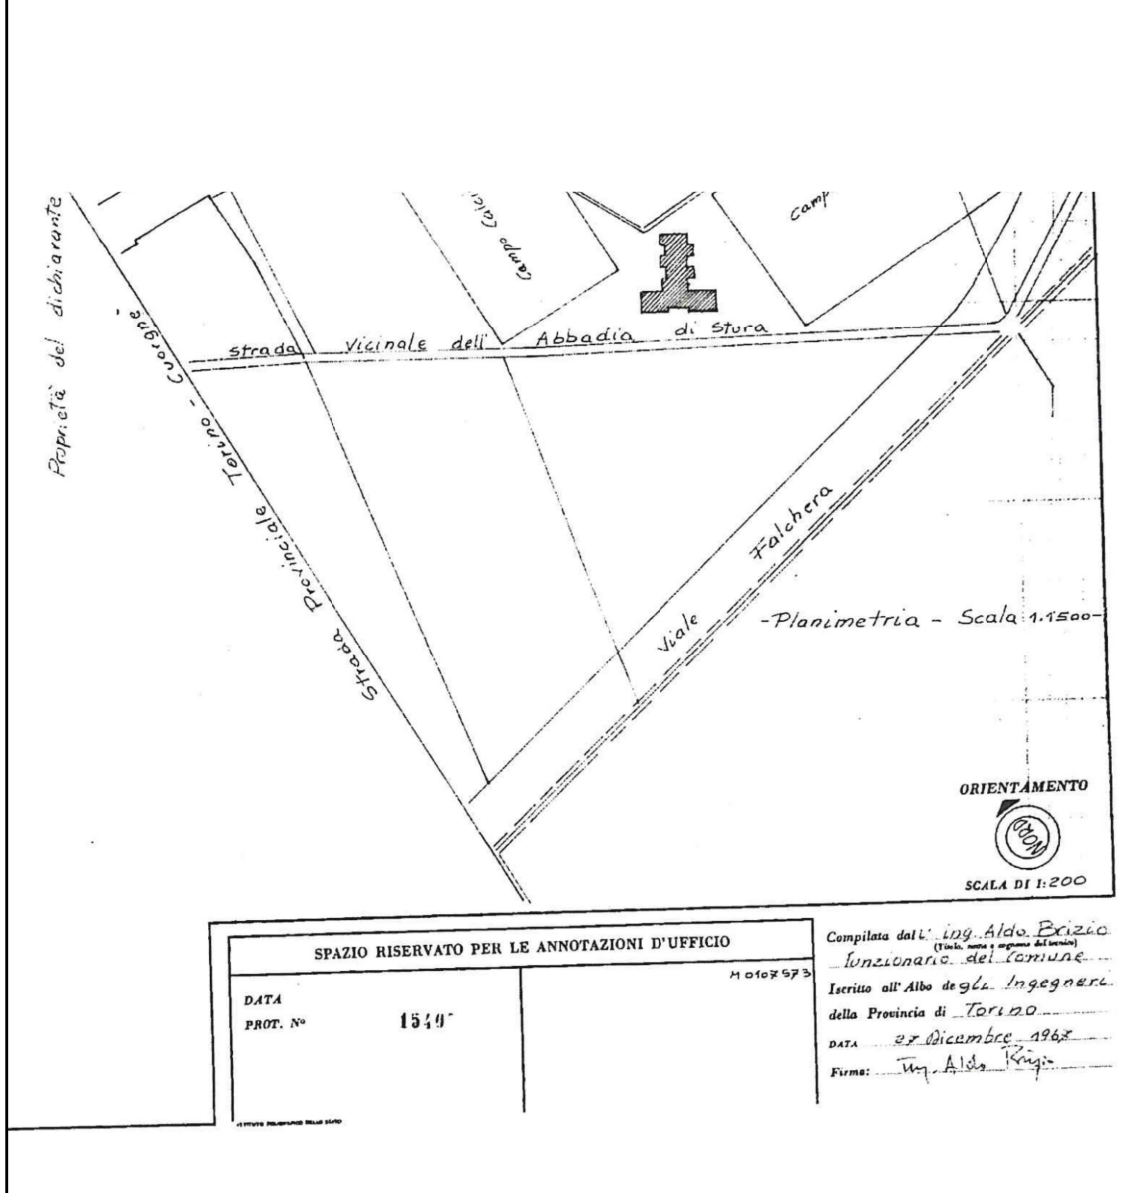

DIVISIONE DECENTRAMENTO E COORDINAMENTO
CIRCOSCRIZIONI

**PLANIMETRIE IMPIANTO SPORTIVO “FALCHERA
VECCHIA”
STRADA VICINALE DELL’ABBADIA DI STURA 9**

Fotografia aerea dell'area dell'impianto sportivo

Estratto cartografico

Estratto di P.R.G. - Tavola 1, foglio 2B

Planimetria piano terreno del fabbricato

Planimetria piano primo del fabbricato - alloggio custode

mappa catastale impianto (1967)

Vista ingresso all'impianto con scorcio fabbricato