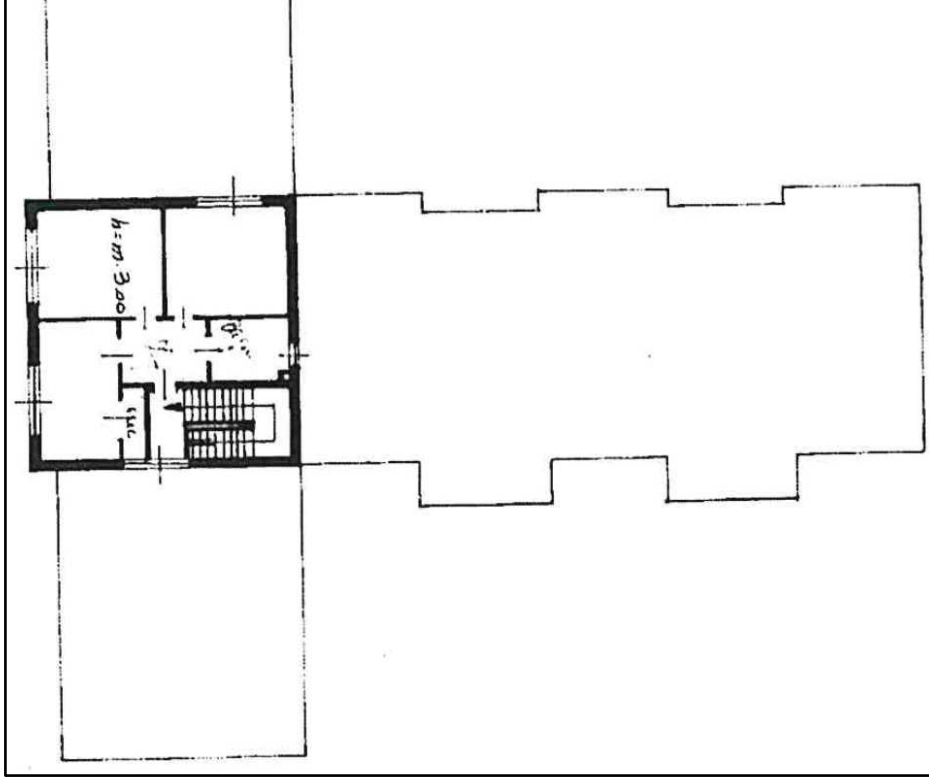

DIVISIONE DECENTRAMENTO E COORDINAMENTO
CIRCOSCRIZIONI

**PLANIMETRIE IMPIANTO SPORTIVO “FALCHERA
VECCHIA”
STRADA VICINALE DELL’ABBADIA DI STURA 9**

Fotografia aerea dell'area dell'impianto sportivo

Estratto cartografico

Estratto di P.R.G. - Tavola 1, foglio 2B

Planimetria piano terreno del fabbricato

Planimetria piano primo del fabbricato - alloggio custode

mappa catastale impianto (1967)

Vista ingresso all'impianto con scorcio fabbricato

Vista campo da calcio a 11

vista ingresso alloggio

Vista ingresso ufficio, locale ufficio e servizio igienico annesso

Vista spogliatoi atleti