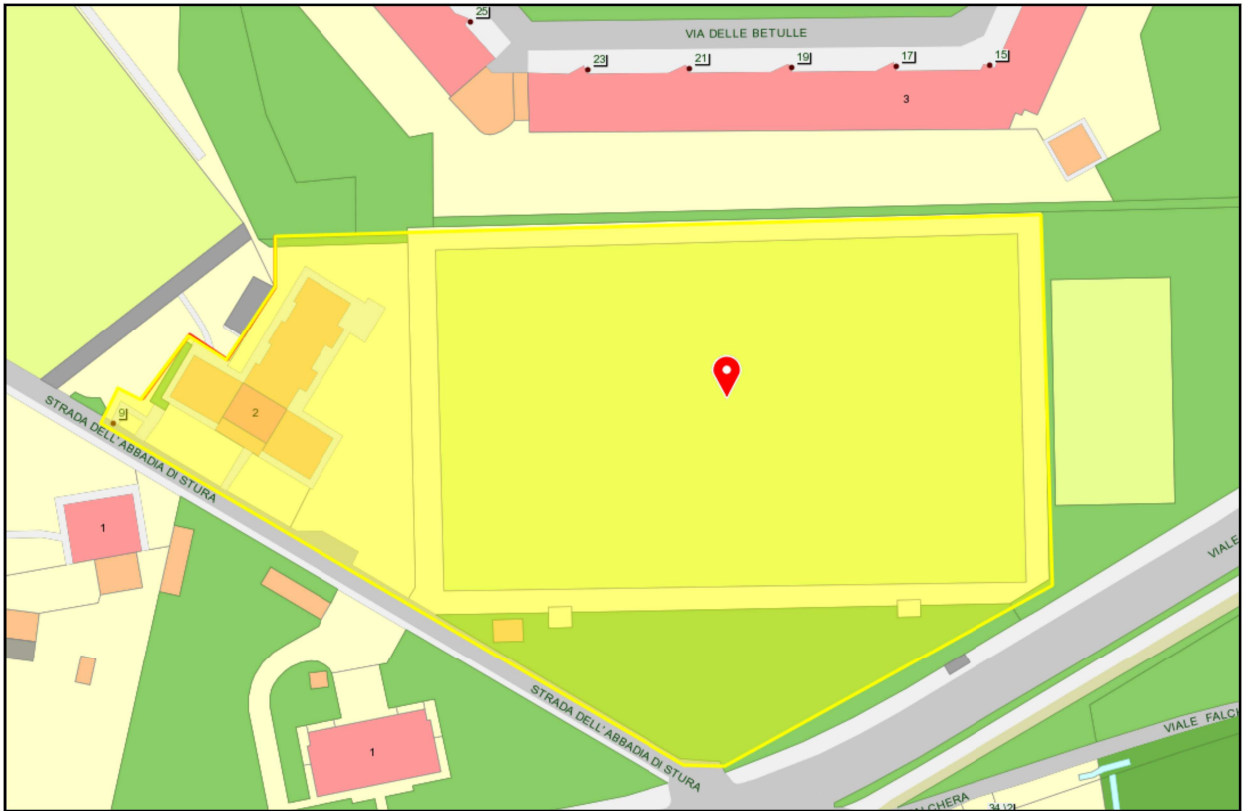

DIVISIONE DECENTRAMENTO E COORDINAMENTO
CIRCOSCRIZIONI

**PLANIMETRIE IMPIANTO SPORTIVO “FALCHERA
VECCHIA”
STRADA VICINALE DELL’ABBADIA DI STURA 9**

Fotografia aerea dell'area dell'impianto sportivo

Estratto cartografico

Vista campo da calcio a 11

vista ingresso alloggio

Vista ingresso ufficio, locale ufficio e servizio igienico annesso

Vista spogliatoi atleti