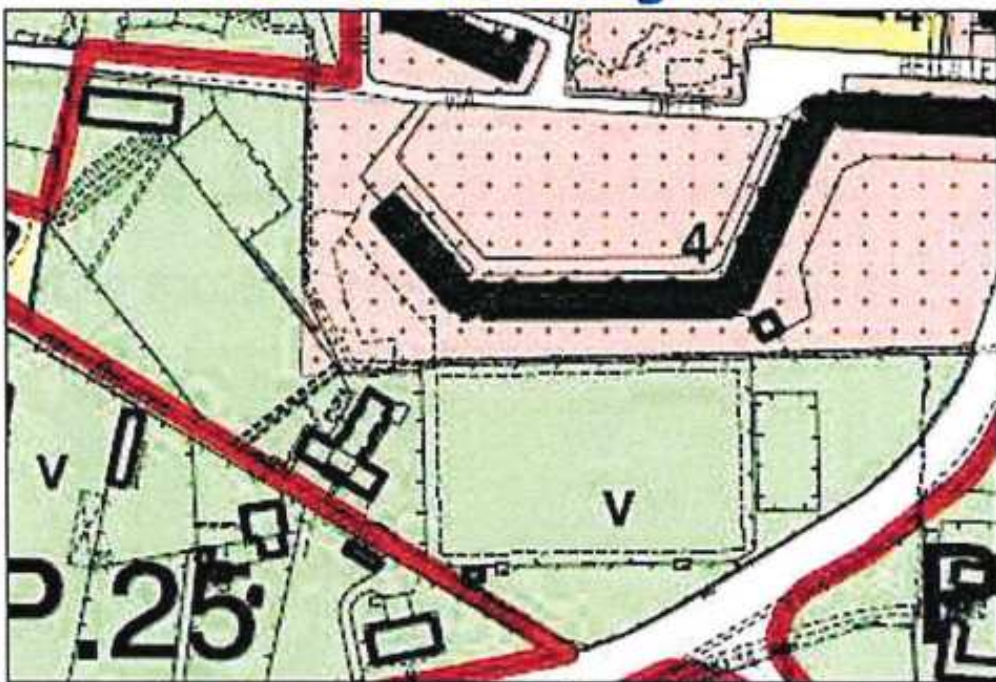

DIVISIONE DECENTRAMENTO E COORDINAMENTO
CIRCOSCRIZIONI

**PLANIMETRIE IMPIANTO SPORTIVO “FALCHERA
VECCHIA”
STRADA VICINALE DELL’ABBADIA DI STURA 9**

Fotografia aerea dell'area dell'impianto sportivo

Estratto cartografico

Estratto di P.R.G. - Tavola 1, foglio 2B

Planimetria piano terreno del fabbricato

Planimetria piano primo del fabbricato - alloggio custode

mappa catastale impianto (1967)

Vista ingresso all'impianto con scorcio fabbricato

Vista campo da calcio a 11

vista ingresso alloggio

Vista ingresso ufficio, locale ufficio e servizio igienico annesso

Vista spogliatoi atleti