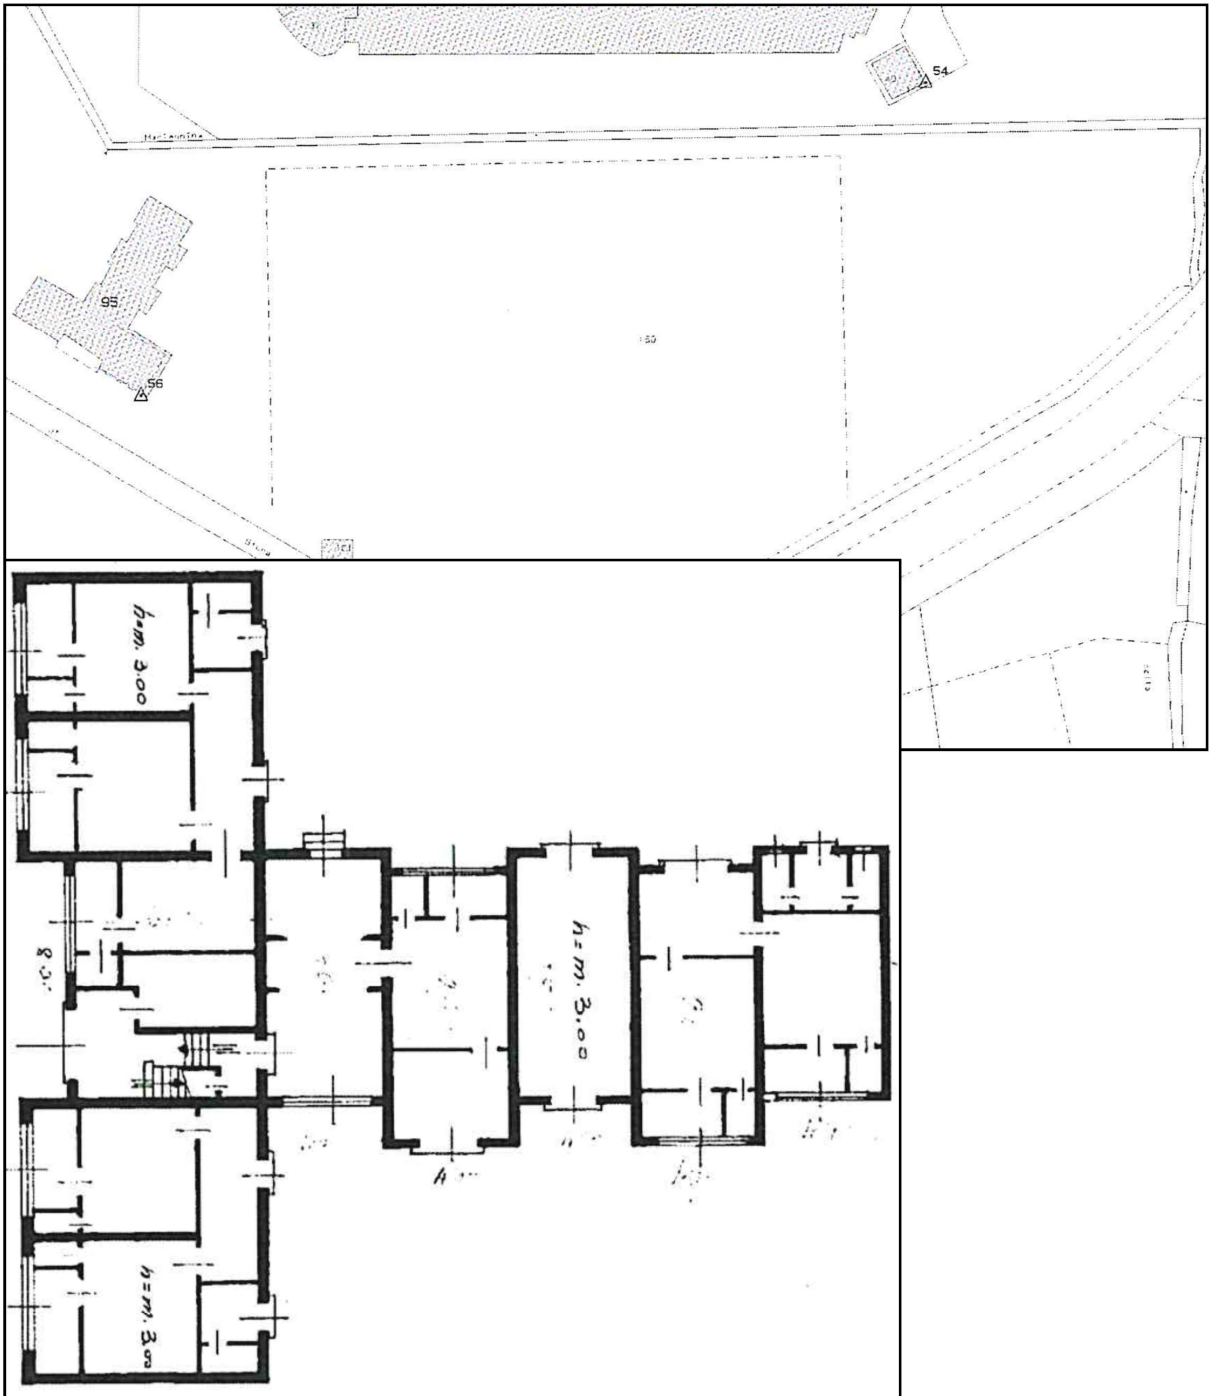

DIVISIONE DECENTRAMENTO E COORDINAMENTO
CIRCOSCRIZIONI

**PLANIMETRIE IMPIANTO SPORTIVO “FALCHERA
VECCHIA”
STRADA VICINALE DELL’ABBADIA DI STURA 9**

Fotografia aerea dell'area dell'impianto sportivo

Estratto cartografico

Estratto di P.R.G. - Tavola 1, foglio 2B

Planimetria piano terreno del fabbricato

Planimetria piano primo del fabbricato - alloggio custode

mappa catastale impianto (1967)

Vista ingresso all'impianto con scorcio fabbricato

Vista campo da calcio a 11

vista ingresso alloggio

Vista ingresso ufficio, locale ufficio e servizio igienico annesso

Vista spogliatoi atleti